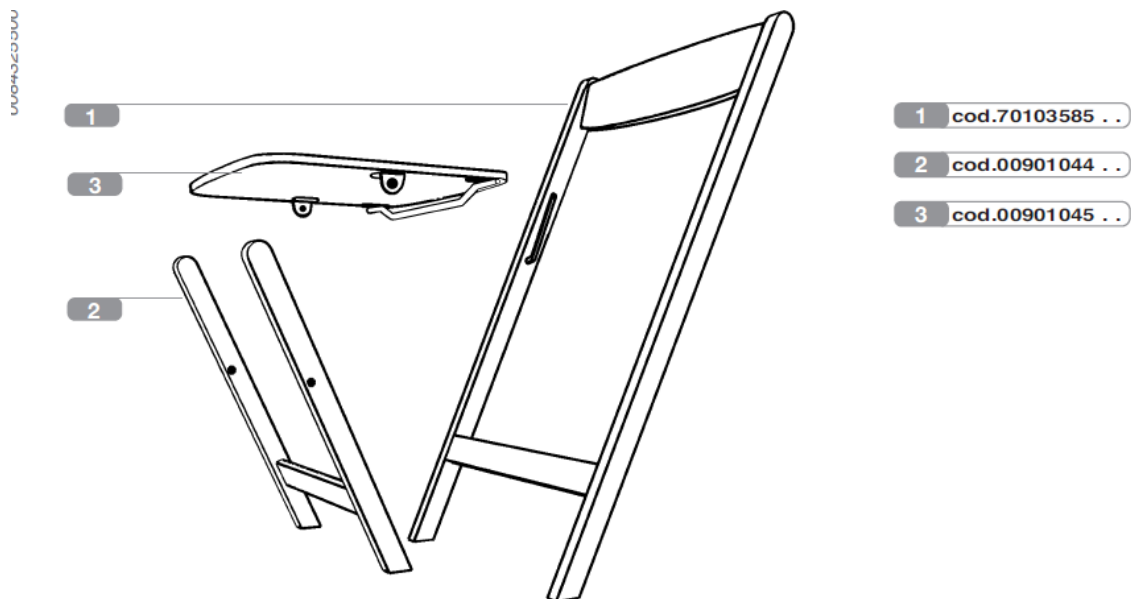

FOPPAPEDRETTI®

Luna

Cadeira dobrável em madeira.

Instruções de Montagem e Uso

Ler atentamente e guardar para futuras referências.

- A cadeira dobrável Luna pode ser colocada dentro da mesa Pitagora e Copernico;
- Controlar periodicamente a blocagem de todos os sistemas de fixação;
- Limpar com um pano úmido ou detergente neutro (não solvente) e secar com cuidado.

Composição

- Estrutura em madeira de faio;
- Assento multicamadas em faio;

Peças para troca

- Cada código de troca deve ter 10 números: completar eventuais códigos de 08 números com os dois números da cor. Atenção: as substituições tem que serem requeridas somente através do revendedor.