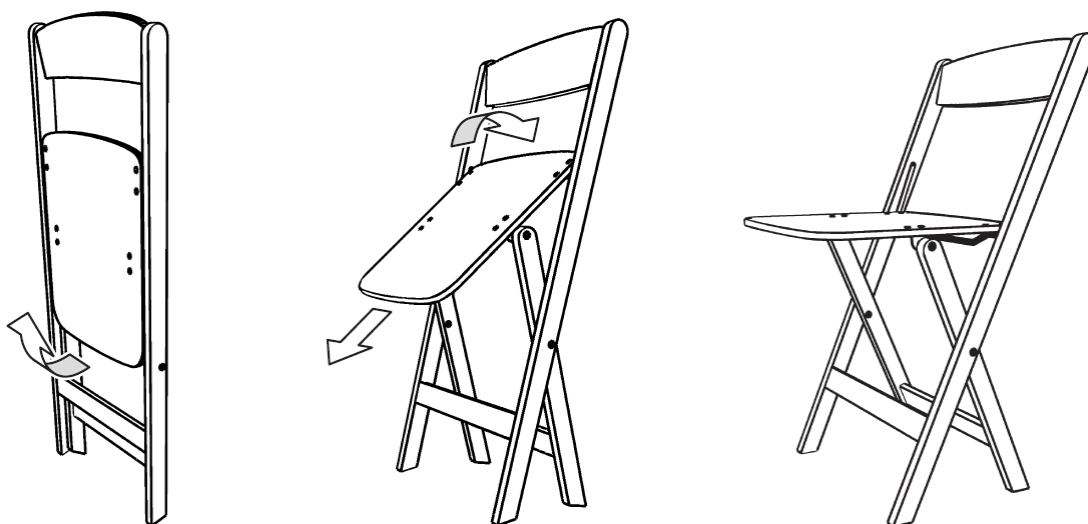

FOPPAPEDRETTI®

Luna

Cadeira dobrável em madeira.

Instruções de Montagem e Uso

Ler atentamente e guardar para futuras referências.

- A cadeira dobrável Luna pode ser colocada dentro da mesa Pitagora e Copernico;
- Controlar periodicamente a blocagem de todos os sistemas de fixação;
- Limpar com um pano úmido ou detergente neutro (não solvente) e secar com cuidado.

Composição

- Estrutura em madeira de faio;
- Assento multicamadas em faio;

Peças para troca

- Cada código de troca deve ter 10 números: completar eventuais códigos de 08 números com os dois números da cor. Atenção: as substituições tem que serem requeridas somente através do revendedor.