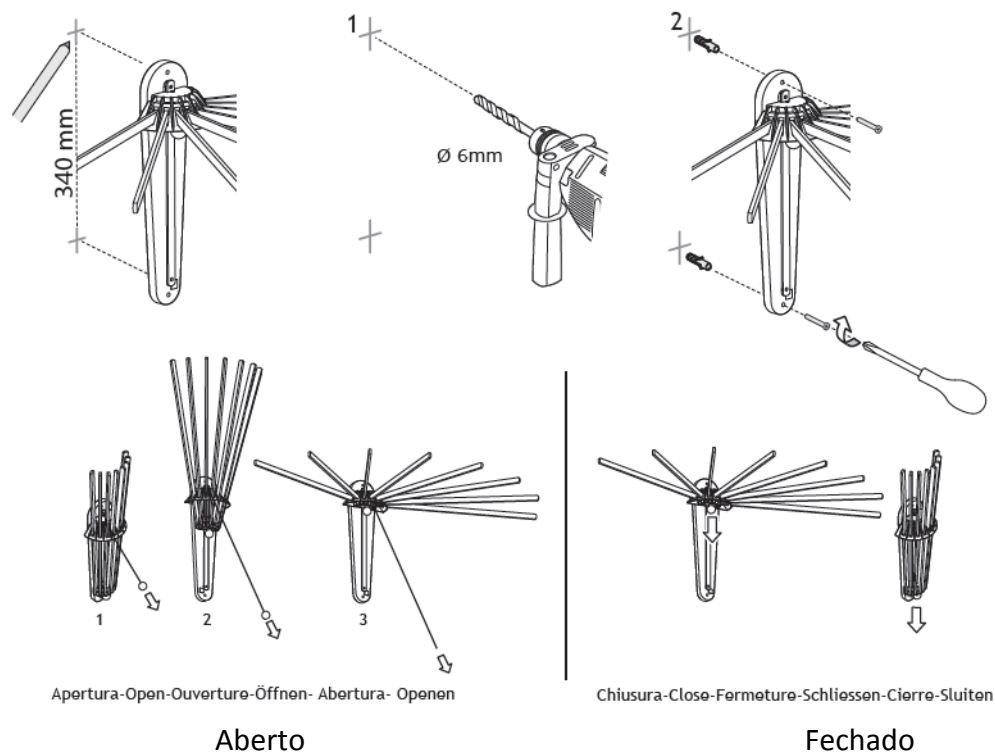

FOPPAEDRETTI®

Fan

Varal a sanfona.

Instruções de Montagem e Uso

Ler atentamente e guardar para futuras referências.

- Atenção! Antes de furar a parede, verificar que não tenha passagem de tubos elétricos e / ou hidráulicos;
- Antes do uso, sempre verificar que a montagem esteja correta;
- Controlar periodicamente que os parafusos de montagem estejam sempre bem apertados;
- Limpar com um pano úmido ou detergente neutro (não solvente) e secar com cuidado.

Composição

- Estrutura em madeira de faia pintada;
- Hastes em madeira maciça;
- Haste de correr em metal cromado;
- Corpo superior e inferior em ABS metalizado;

Montagem

Peças para troca

- Cada código de troca deve ter 10 números: completar eventuais códigos de 08 números com os dois números da cor. Atenção: as substituições tem que serem requeridas somente através do revendedor.