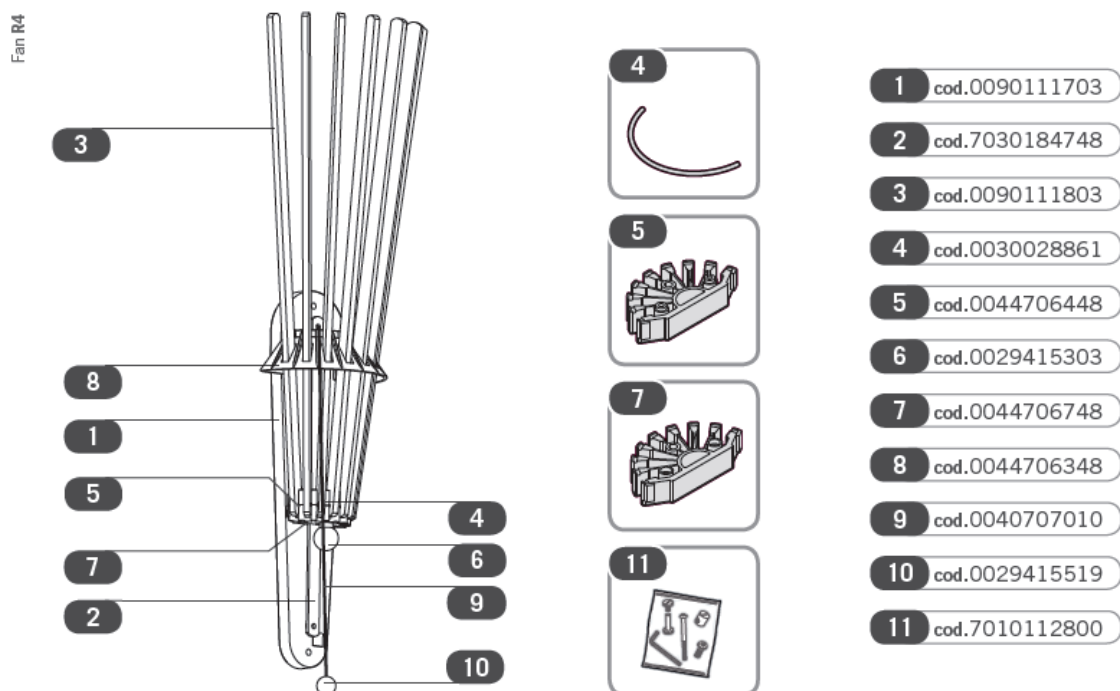

Peças para troca

- Cada código de troca deve ter 10 números: completar eventuais códigos de 08 números com os dois números da cor. Atenção: as substituições tem que serem requeridas somente através do revendedor.

As características cromadas dos vários materiais podem diferenciar entre elas e não está vinculado ao produtor.