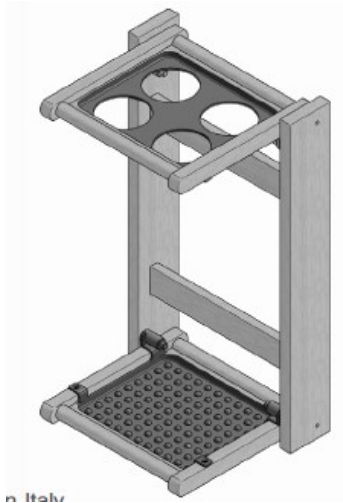

## L'ombrellaio

Suporte para guarda-chuva / sombrinha.

### Composição

- Estrutura em madeira de faia pintada;
- Retentor e divisória guarda-chuva em material plástico;