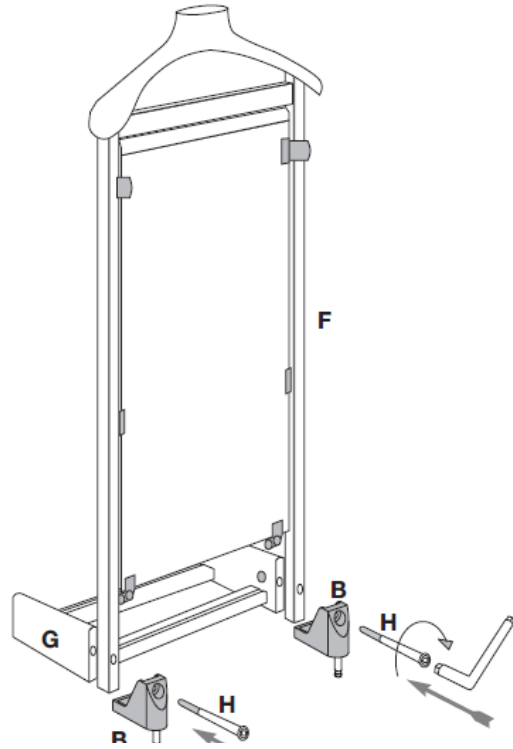

FOPPAPEDRETTI®

ilMettimpiega

Provador com dois ombros e painel.

Instruções de Montagem e Uso

Ler atentamente e guardar para futuras referências.

- Garantir da correta montagem antes de seu utilizzo;
- Controlar periodicamente a blocagem de todos os sistemas de fixação;
- Limpar com um pano úmido ou detergente neutro (não solvente) e secar com cuidado;

1

2

3

4

Para abrir o painel “passa calças”, apertar as laterais (L) em plástico. Para fechá-lo, empurrar o painel até fechamento completo.

open

close

Composição

- Estrutura em madeira de faio pintada;
- Porta objetos, pinças, rodas e suportes em material plástico;

Peças para troca

- Cada código de troca deve ter 10 números: completar eventuais códigos de 08 números com os dois números da cor. Atenção: as substituições tem que serem requeridas somente através do revendedor.