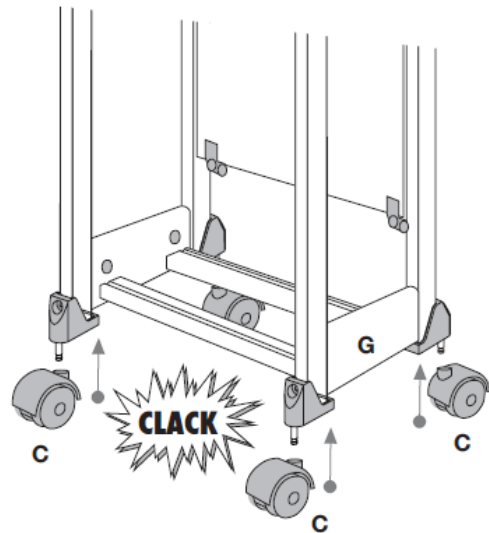

1

2

3

4

Para abrir o painel “passa calças”, apertar as laterais (L) em plástico. Para fechá-lo, empurrar o painel até fechamento completo.

open

close

Composição

- Estrutura em madeira de faio pintada;
- Porta objetos, pinças, rodas e suportes em material plástico;

Peças para troca

- Cada código de troca deve ter 10 números: completar eventuais códigos de 08 números com os dois números da cor. Atenção: as substituições tem que serem requeridas somente através do revendedor.