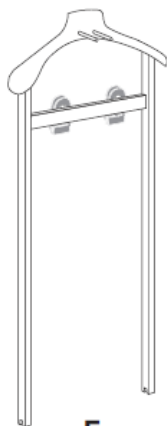

FOPPAPEDRETTI®

ilMettimpiega

Provador com dois ombros e painel.

Instruções de Montagem e Uso

Ler atentamente e guardar para futuras referências.

- Garantir da correta montagem antes de seu utilizzo;
- Controlar periodicamente a blocagem de todos os sistemas de fixação;
- Limpar com um pano úmido ou detergente neutro (não solvente) e secar com cuidado;

A

B

C

D

E

F

G

H