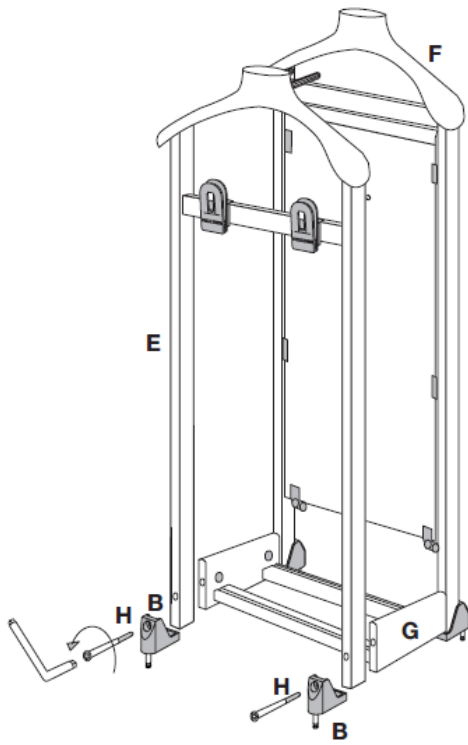

FOPPAPEDRETTI®

ilMettimpiega

Provador com dois ombros e painel.

Instruções de Montagem e Uso

Ler atentamente e guardar para futuras referências.

- Garantir da correta montagem antes de seu utilizzo;
- Controlar periodicamente a blocagem de todos os sistemas de fixação;
- Limpar com um pano úmido ou detergente neutro (não solvente) e secar com cuidado;

1

2

3

4

Para abrir o painel “passa calças”, apertar as laterais (L) em plástico. Para fechá-lo, empurrar o painel até fechamento completo.

open

close

Composição

- Estrutura em madeira de faio pintada;
- Porta objetos, pinças, rodas e suportes em material plástico;

Peças para troca

- Cada código de troca deve ter 10 números: completar eventuais códigos de 08 números com os dois números da cor. Atenção: as substituições tem que serem requeridas somente através do revendedor.