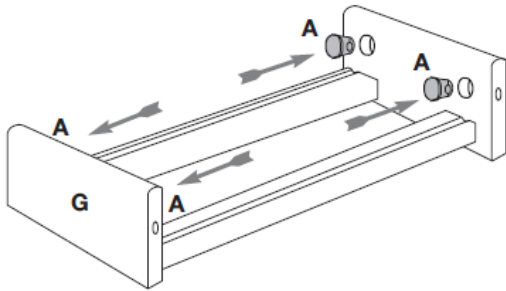

FOPPAPEDRETTI®

ilMettimpiega

Provador com dois ombros e painel.

Instruções de Montagem e Uso

Ler atentamente e guardar para futuras referências.

- Garantir da correta montagem antes de seu utilizzo;
- Controlar periodicamente a blocagem de todos os sistemas de fixação;
- Limpar com um pano úmido ou detergente neutro (não solvente) e secar com cuidado;

1

2

3

4

Para abrir o painel “passa calças”, apertar as laterais (L) em plástico. Para fechá-lo, empurrar o painel até fechamento completo.

open

close

Composição