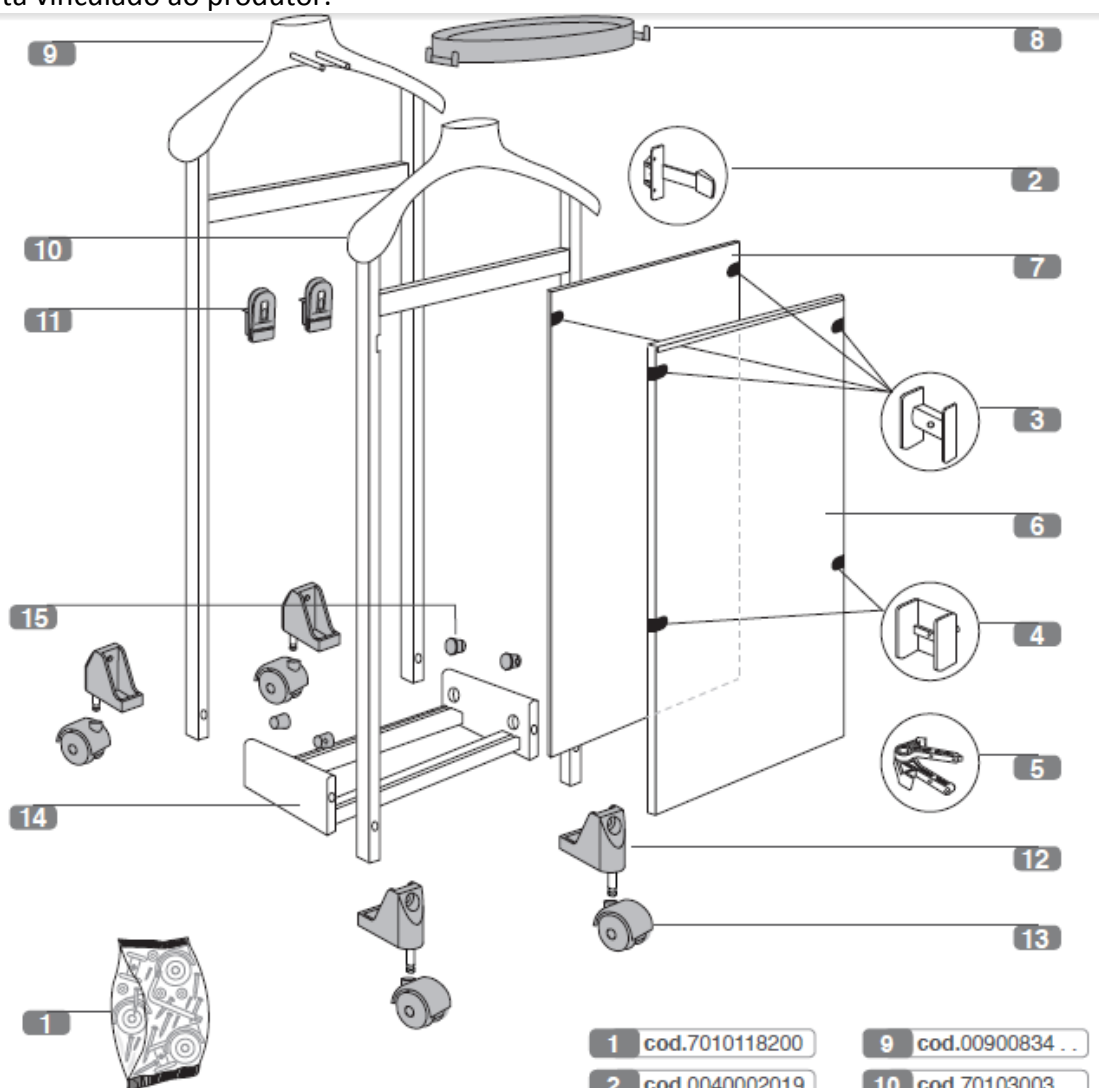

Composição

- Estrutura em madeira de faio pintada;
- Porta objetos, pinças, rodas e suportes em material plástico;

Peças para troca

- Cada código de troca deve ter 10 números: completar eventuais códigos de 08 números com os dois números da cor. Atenção: as substituições tem que serem requeridas somente através do revendedor.

As características cromadas dos vários materiais podem diferenciar entre elas e não está vinculado ao produtor.

1 cod.7010118200

2 cod.0040002019

3 cod.0040702219

4 cod.0040101019

5 cod.0090083519

6 cod.00900832 ..

7 cod.00271141 ..

8 cod.0040702019

9 cod.00900834 ..

10 cod.70103003 ..

11 cod.7010103219

12 cod.0040102519

13 cod.0049220719

14 cod.70103000 ..

15 cod.0040192219

Naturale

03

Noce

06