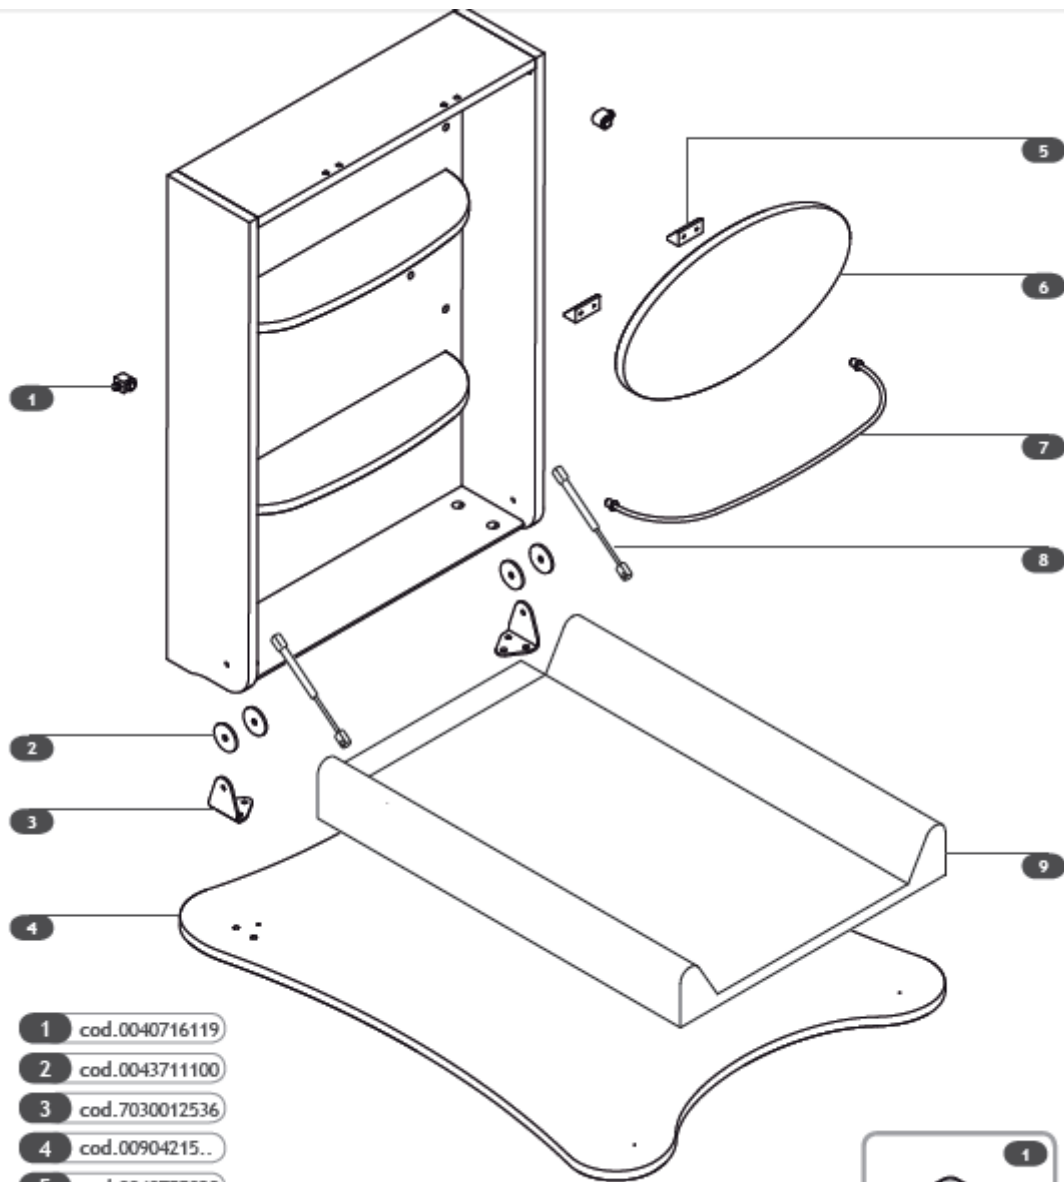

- 1 cod.0040716119
- 2 cod.0043711100
- 3 cod.7030012536
- 4 cod.00904215..
- 5 cod.0040755028
- 6 cod.00904217..
- 7 cod.7030424936
- 8 cod.0039106060
- 9 cod.0049772940
- 10 cod.7010170400 NATURALE
- 10 cod.7010170500 NOCE
- 10 cod.7010170600 BIANCO
- 10 cod.7010170700 LATTEMIELE

Naturale	03	Noce	06
Lattemiele	05	Bianco	10