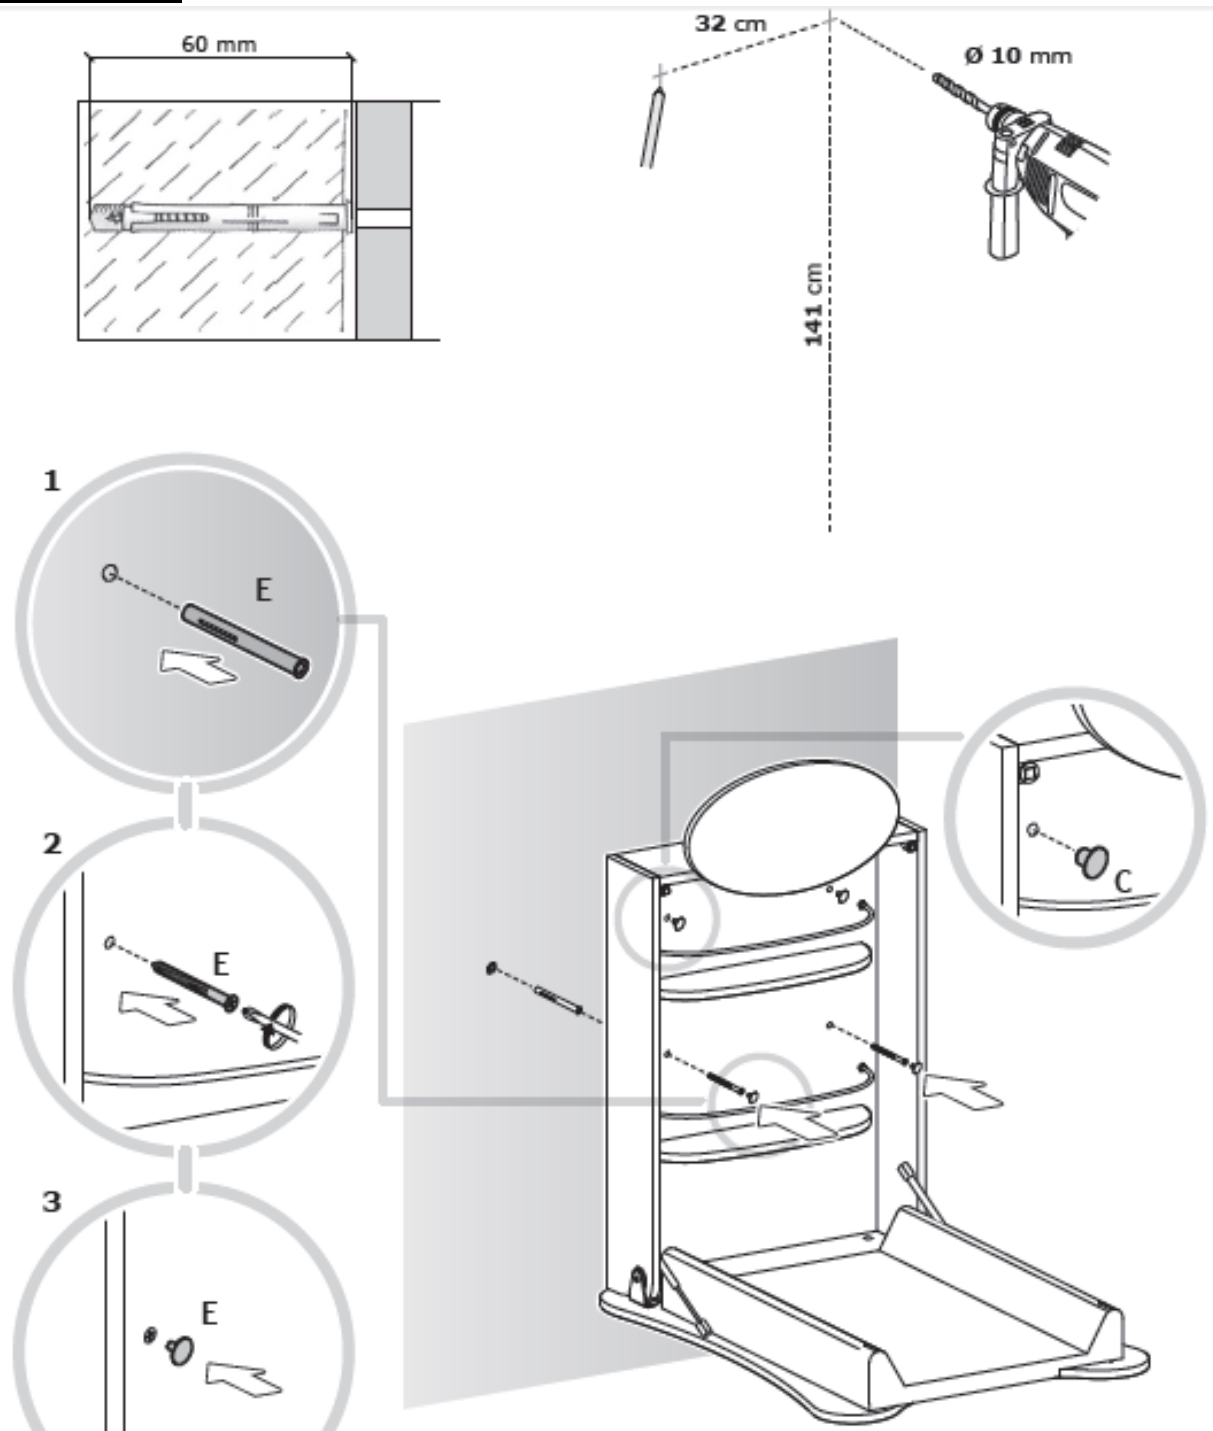

Pratiko

Mesa / Trocador de parede.

Instruções de Montagem e Uso

Ler atentamente e guardar para futuras referências.

- Cuidado em não pendurar o móvel perto de aparelhos elétricos ou de outros objetos que possam causar flamas;
- Verificar a correta montagem antes de seu uso;
- Controlar periodicamente que a blocagem de todos os sistemas de fixação;
- Limpar com um pano úmido ou detergente neutro (não solvente) e secar com cuidado;

Montagem

Uso trocador

Uso fasciatoio
Position for changing table
Utiliser le tableau change
Position Wickeltisch
Posición bañera
Gebruik als schrijftafel

Uso mesa

Uso scrivania
Position for desk
Utilisation de bureau
Position innerhalb
Posición escritorio
Gebruik als baby wasmeubel

Atenção!

O prego mede 60 mm.

Adapto para:

- Concreto;
- Tijolos (cheios ou perfurados);
- Concreto poroso;
- Blocos perfurados;

Montagem:

open

close

Composição

- Estrutura em aglomerado de bétula folheado com faia;
- Trocador em esponja recoberta em PVC;
- Detalhes metálicos em ferro pintado;

Transformação em mesa:

Peças para troca

- Cada código de troca deve ter 10 números: completar eventuais códigos de 08 números com os dois números da cor. Atenção: as substituições tem que serem requeridas somente através do revendedor.