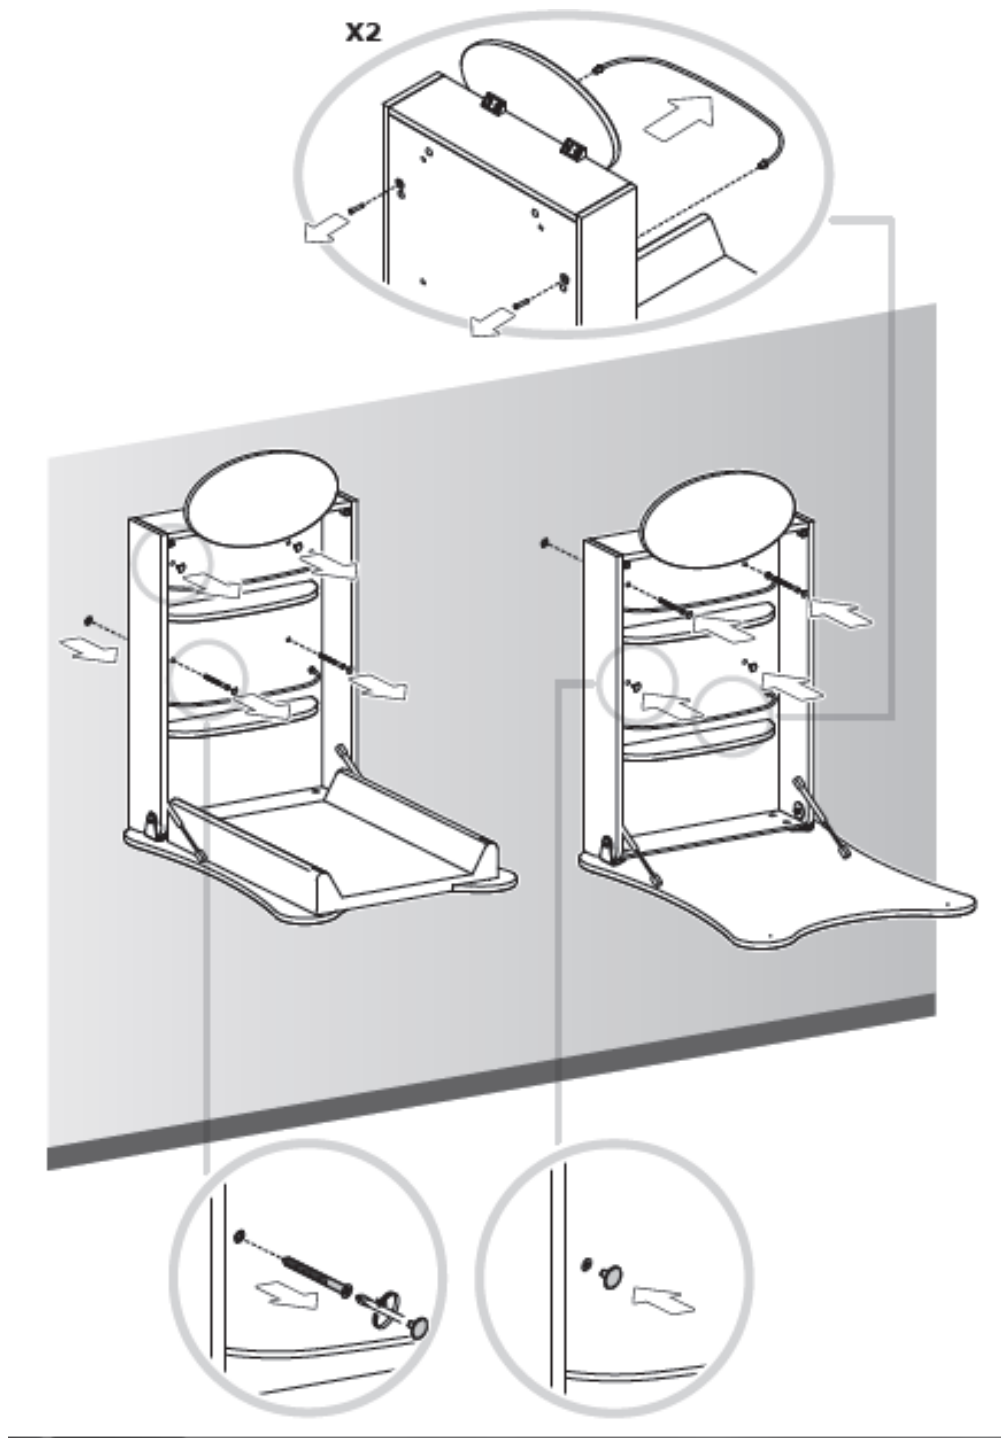

Montagem

Uso trocador

Uso fasciatoio
Position for changing table
Utiliser le tableau change
Position Wickeltisch
Posición bañera
Gebruik als schrijftafel

Uso mesa

Uso scrivania
Position for desk
Utilisation de bureau
Position innerhalb
Posición escritorio
Gebruik als baby wasmeubel

Atenção!

O prego mede 60 mm.

Adapto para:

- Concreto;
- Tijolos (cheios ou perfurados);
- Concreto poroso;
- Blocos perfurados;

Montagem:

open

close

Composição

- Estrutura em aglomerado de bétula folheado com faia;
- Trocador em esponja recoberta em PVC;
- Detalhes metálicos em ferro pintado;

Transformação em mesa:

Peças para troca

- Cada código de troca deve ter 10 números: completar eventuais códigos de 08 números com os dois números da cor. Atenção: as substituições tem que serem requeridas somente através do revendedor.