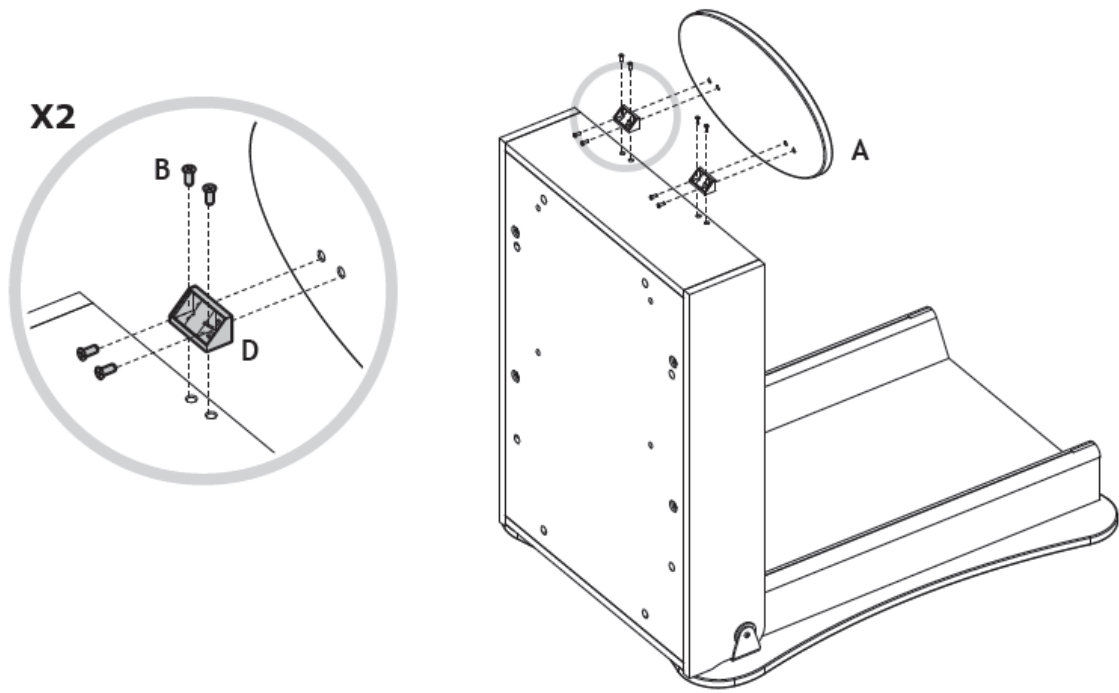

Montagem

Uso trocador

Uso fasciatoio
Position for changing table
Utiliser le tableau change
Position Wickeltisch
Posición bañera
Gebruik als schrijftafel

Uso mesa

Uso scrivania
Position for desk
Utilisation de bureau
Position innerhalb
Posición escritorio
Gebruik als baby wasmeubel