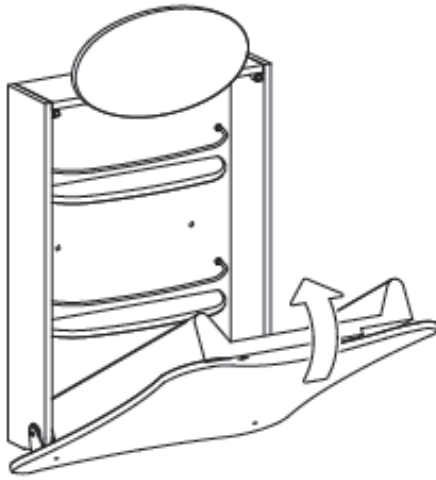

Montagem

Uso trocador

Uso fasciatoio
Position for changing table
Utiliser le tableau change
Position Wickeltisch
Posición bañera
Gebruik als schrijftafel

Uso mesa

Uso scrivania
Position for desk
Utilisation de bureau
Position innerhalb
Posición escritorio
Gebruik als baby wasmeubel

Atenção!

O prego mede 60 mm.

Adapto para:

- Concreto;
- Tijolos (cheios ou perfurados);
- Concreto poroso;
- Blocos perfurados;

Montagem:

open

close

Composição

- Estrutura em aglomerado de bétula folheado com faia;
- Trocador em esponja recoberta em PVC;
- Detalhes metálicos em ferro pintado;

Transformação em mesa:

Peças para troca

- Cada código de troca deve ter 10 números: completar eventuais códigos de 08 números com os dois números da cor. Atenção: as substituições tem que serem requeridas somente através do revendedor.