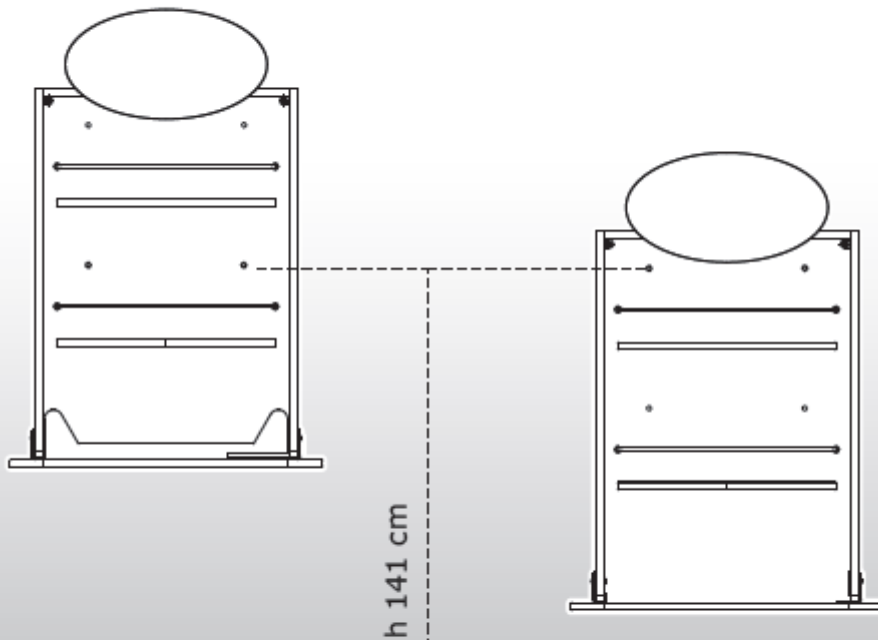

Montagem

Uso trocador

Uso fasciatoio
Position for changing table
Utiliser le tableau change
Position Wickeltisch
Posición bañera
Gebruik als schrijftafel

Uso mesa

Uso scrivania
Position for desk
Utilisation de bureau
Position innerhalb
Posición escritorio
Gebruik als baby wasmeubel

Atenção!

O prego mede 60 mm.

Adapto para:

- Concreto;
- Tijolos (cheios ou perfurados);
- Concreto poroso;
- Blocos perfurados;

Montagem:

open

close

Composição

- Estrutura em aglomerado de bétula folheado com faia;
- Trocador em esponja recoberta em PVC;
- Detalhes metálicos em ferro pintado;

Transformação em mesa:

Peças para troca

- Cada código de troca deve ter 10 números: completar eventuais códigos de 08 números com os dois números da cor. Atenção: as substituições tem que serem requeridas somente através do revendedor.