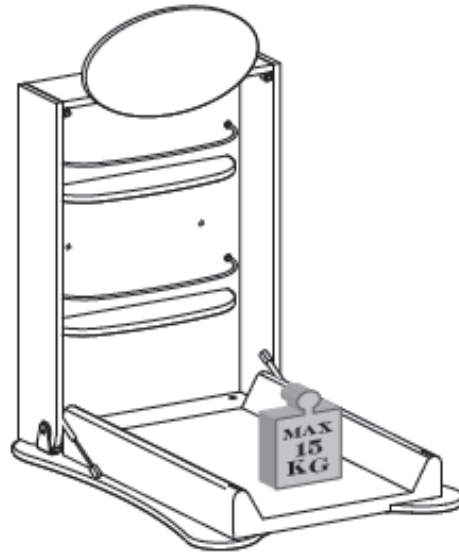

Montagem

Uso trocador

Uso fasciatoio
Position for changing table
Utiliser le tableau change
Position Wickeltisch
Posición bañera
Gebruik als schrijftafel

Uso mesa

Uso scrivania
Position for desk
Utilisation de bureau
Position innerhalb
Posición escritorio
Gebruik als baby wasmeubel

Atenção!

O prego mede 60 mm.

Adapto para:

- Concreto;
- Tijolos (cheios ou perfurados);
- Concreto poroso;
- Blocos perfurados;

Montagem:

open

close

Composição

- Estrutura em aglomerado de bétula folheado com faia;
- Trocador em esponja recoberta em PVC;
- Detalhes metálicos em ferro pintado;

Transformação em mesa:

Peças para troca

- Cada código de troca deve ter 10 números: completar eventuais códigos de 08 números com os dois números da cor. Atenção: as substituições tem que serem requeridas somente através do revendedor.