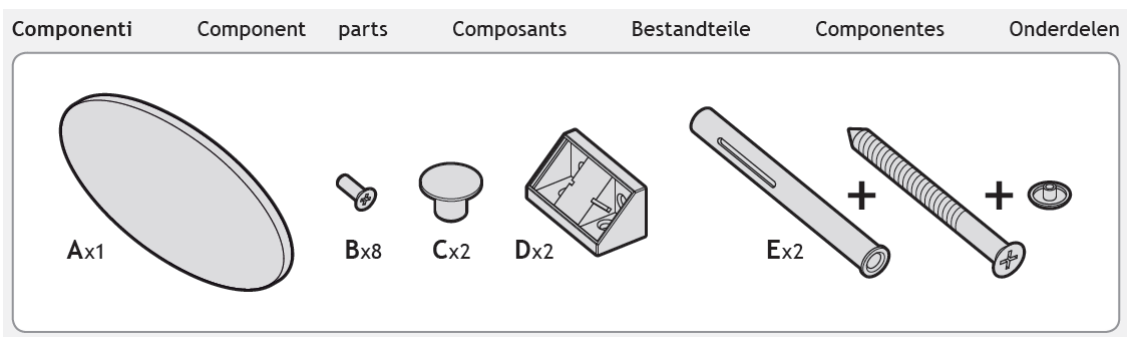

Atenção!

- Adapto para crianças com peso máximo de 15 kg.
- Nunca deixar a criança sem supervisão;
- A empresa não se responsabiliza por uso indevido do produto;
- Não utilizar o trocador se alguma peça estiver quebrada;
- Utilizar somente componentes fornecidos ou autorizados por parte do distribuidor;