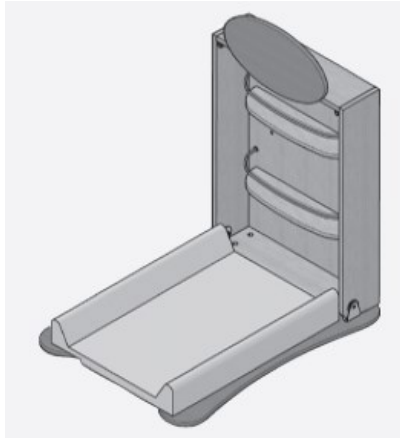

Pratiko

Mesa / Trocador de parede.

Instruções de Montagem e Uso

Ler atentamente e guardar para futuras referências.

- Cuidado em não pendurar o móvel perto de aparelhos elétricos ou de outros objetos que possam causar flamas;
- Verificar a correta montagem antes de seu uso;
- Controlar periodicamente que a blocagem de todos os sistemas de fixação;
- Limpar com um pano úmido ou detergente neutro (não solvente) e secar com cuidado;

Atenção!

O prego mede 60 mm.

Adapto para:

- Concreto;
- Tijolos (cheios ou perfurados);
- Concreto poroso;
- Blocos perfurados;

Montagem:

open

close

Composição

- Estrutura em aglomerado de bétula folheado com faia;
- Trocador em esponja recoberta em PVC;
- Detalhes metálicos em ferro pintado;

Transformação em mesa:

Peças para troca

- Cada código de troca deve ter 10 números: completar eventuais códigos de 08 números com os dois números da cor. Atenção: as substituições tem que serem requeridas somente através do revendedor.