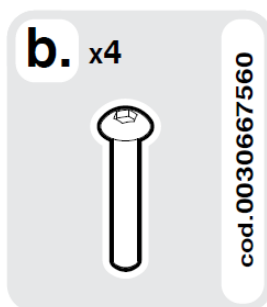

FOPPAPEDRETTI®

Cassettiera Fashion

Cómoda com 04 gavetas.

Instruções de Montagem e Uso

Ler atentamente e guardar para futuras referências.

- Verificar a correta montagem antes de sua utilização;
- Controlar periodicamente que a blocagem de todos os sistemas de fixação;
- Limpar com um pano úmido ou detergente neutro (não solvente) e secar com cuidado;

b.x4

c.x4

Retirada da Gaveta:

Colocação da Gaveta:

Regulação da Gaveta:

Peças para troca

- Cada código de troca deve ter 10 números: completar eventuais códigos de 08 números com os dois números da cor. Atenção: as substituições tem que serem requeridas somente através do revendedor.