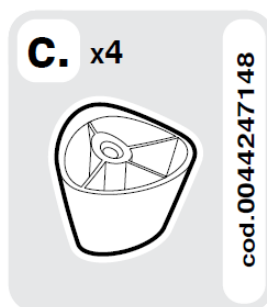

FOPPAPEDRETTI®

Cassettiera Fashion

Cómoda com 04 gavetas.

Instruções de Montagem e Uso

Ler atentamente e guardar para futuras referências.

- Verificar a correta montagem antes de sua utilização;
- Controlar periodicamente que a blocagem de todos os sistemas de fixação;
- Limpar com um pano úmido ou detergente neutro (não solvente) e secar com cuidado;

b.x4

c.x4

Retirada da Gaveta:

Colocação da Gaveta:

Regulação da Gaveta:

Peças para troca

- Cada código de troca deve ter 10 números: completar eventuais códigos de 08 números com os dois números da cor. Atenção: as substituições tem que serem requeridas somente através do revendedor.