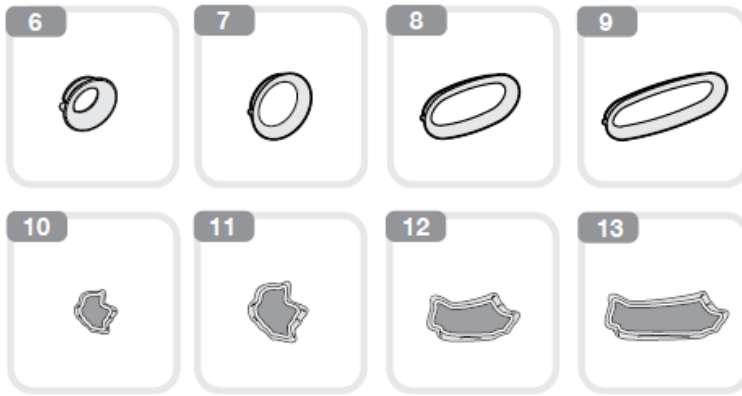

Azzurro	17
Rosa	18
Giallo	22
Blu	37
Violet	39
Verde	41
Rosso	50
Arancio	54
Laccato bianco	80

Jazz	10	Ginger	18
Fred	17