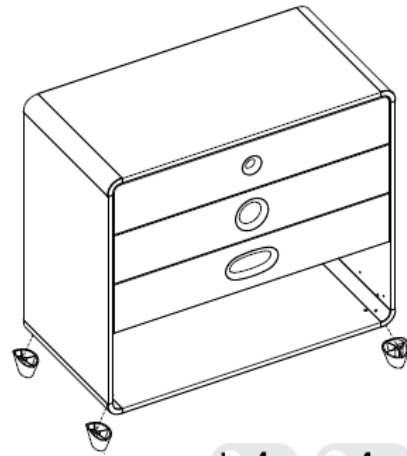

FOPPAPEDRETTI®

Cassettiera Fashion

Cómoda com 04 gavetas.

Instruções de Montagem e Uso

Ler atentamente e guardar para futuras referências.

- Verificar a correta montagem antes de sua utilização;
- Controlar periodicamente que a blocagem de todos os sistemas de fixação;
- Limpar com um pano úmido ou detergente neutro (não solvente) e secar com cuidado;

Composição

- Estrutura, painéis e gavetas em aglomerado enobrecido ou laqueado;
- Juntas em alumínio brilhantado;
- Puxadores em ABS metalizado;
- Pés em ABS metalizado;
- Capa dos puxadores em "Sensitive";