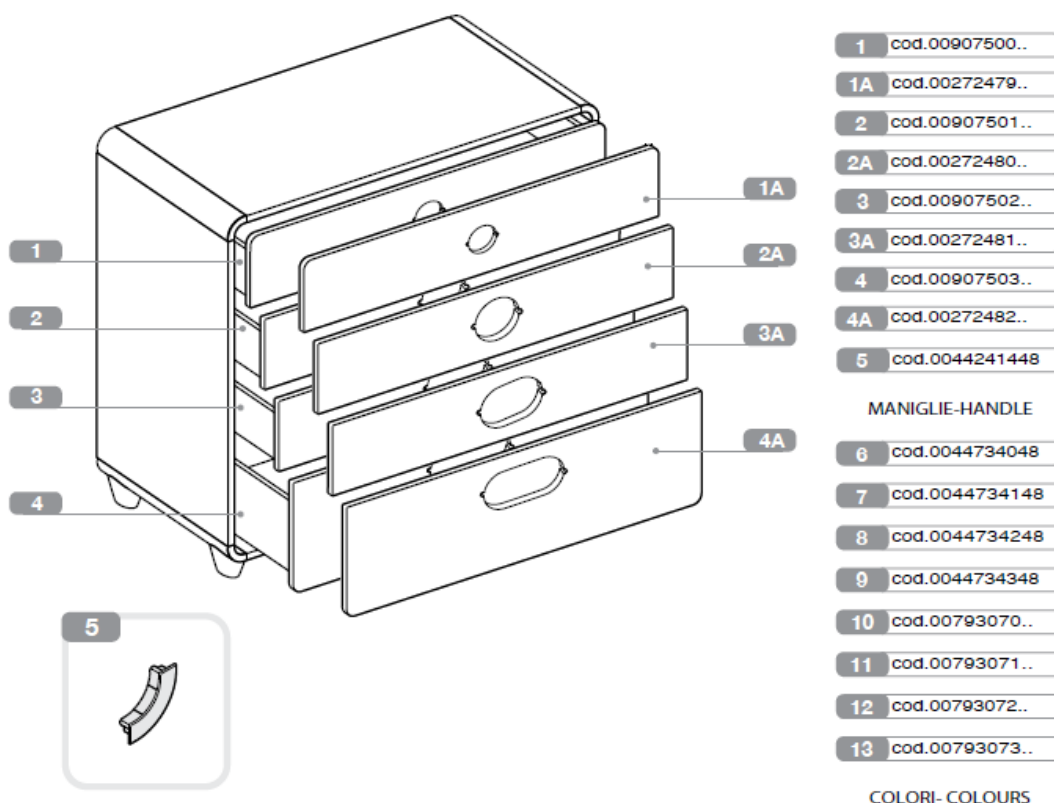

Regulação da Gaveta:

Peças para troca

- Cada código de troca deve ter 10 números: completar eventuais códigos de 08 números com os dois números da cor. Atenção: as substituições tem que serem requeridas somente através do revendedor.

As características cromadas dos vários materiais podem diferenciar entre elas e não está vinculado ao produtor.