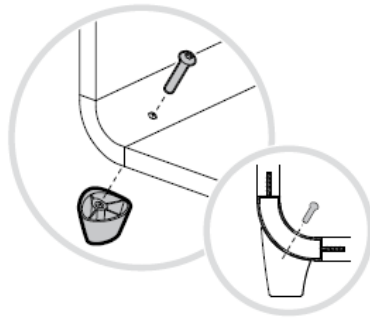

FOPPAPEDRETTI®

Cassettiera Fashion

Cómoda com 04 gavetas.

Instruções de Montagem e Uso

Ler atentamente e guardar para futuras referências.

- Verificar a correta montagem antes de sua utilização;
- Controlar periodicamente que a blocagem de todos os sistemas de fixação;
- Limpar com um pano úmido ou detergente neutro (não solvente) e secar com cuidado;

Composição

- Estrutura, painéis e gavetas em aglomerado enobrecido ou laqueado;
- Juntas em alumínio brilhantado;
- Puxadores em ABS metalizado;
- Pés em ABS metalizado;
- Capa dos puxadores em "Sensitive";

b.x4

c.x4

Retirada da Gaveta:

Colocação da Gaveta:

Regulação da Gaveta:

Peças para troca

- Cada código de troca deve ter 10 números: completar eventuais códigos de 08 números com os dois números da cor. Atenção: as substituições tem que serem requeridas somente através do revendedor.