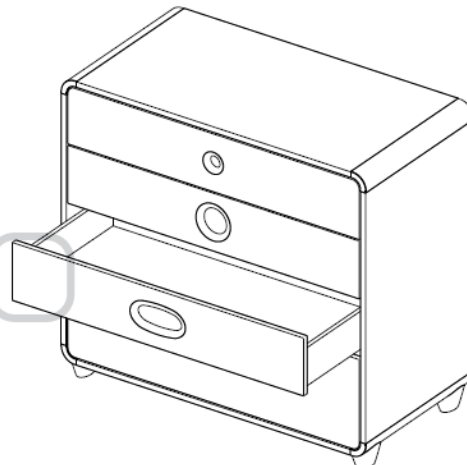

Retirada da Gaveta: