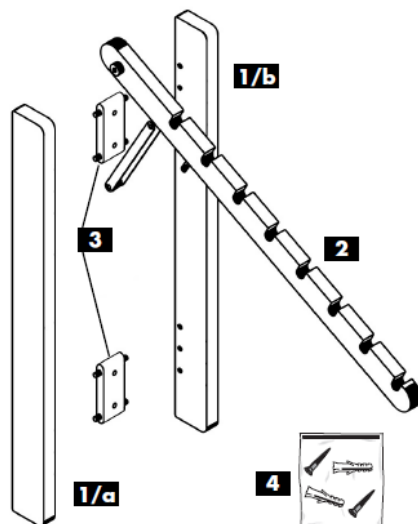

Elephant

Cabideiro de parede

Instruções de Montagem e Uso

Ler atentamente e guardar para futuras referências.

- Controlar periodicamente a perfeita blocagem de todos os sistemas de fixação;
- Por motivos de segurança, se aconselha sempre em fixar na parede;
- Limpar com pano úmido ou detergente neutro (não solvente) e secar com cuidado;

Composição

- Estrutura em madeira de faia pintada;
- Suporte em metal pintado;

Peças para troca

- Cada código de troca deve ter 10 números: completar eventuais códigos de 08 números com os dois números da cor. Atenção: as substituições tem que serem requeridas somente através do revendedor.