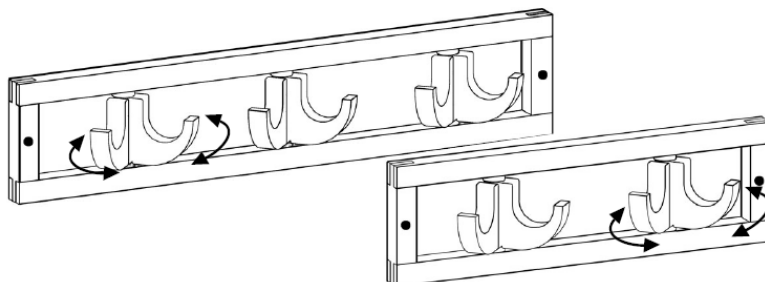

FOPPAPEDRETTI®

Flat 2

Cabideiro de parede com 2 suportes.

Instruções de Montagem e Uso

Ler atentamente e guardar para futuras referências.

- Controlar periodicamente a perfeita blocagem de todos os sistemas de fixação;
- Por motivos de segurança, se aconselha sempre em fixar na parede;
- Limpar com pano úmido ou detergente neutro (não solvente) e secar com cuidado;

Composição

- Estrutura e apoio casaco em madeira de faia pintada;
- Detalhes em metal;

Peças para troca

- Cada código de troca deve ter 10 números: completar eventuais códigos de 08 números com os dois números da cor. Atenção: as substituições tem que serem requeridas somente através do revendedor.