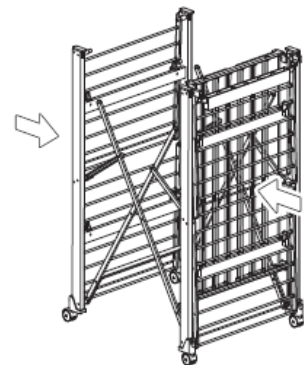

### Montagem:

open

closed

## Composição

- Estrutura em madeira de faia pintada para a versão madeira;
- Estrutura em alumínio para a versão em alumínio;
- Moldura / Quadro varal em polipropileno carregado;
- Pautinhos varal em alumínio pintado;
- Puxadores de abertura e fechamento em alumínio pintado;
- Suporte pautinhos em material plástico;
- Rodas em nylon;
- Porta prendedores Clothly em material plástico;