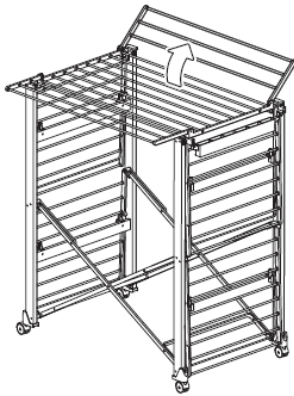

### Montagem:

open

closed

## Composição

- Estrutura em madeira de faia pintada para a versão madeira;
- Estrutura em alumínio para a versão em alumínio;
- Moldura / Quadro varal em polipropileno carregado;
- Pautinhos varal em alumínio pintado;
- Puxadores de abertura e fechamento em alumínio pintado;
- Suporte pautinhos em material plástico;
- Rodas em nylon;
- Porta prendedores Clothly em material plástico;