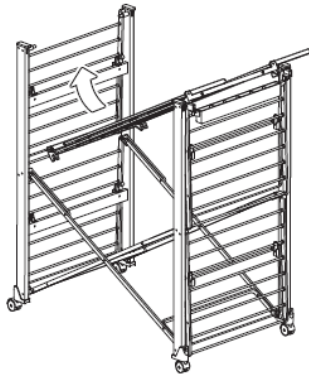

### Instruções de Montagem e Uso

Ler atentamente e guardar para futuras referências.

- Verificar periodicamente a perfeita blocagem de todos os componentes;
- Verificar a perfeita abertura de Gulliver antes de pendurar a roupa;
- Para evitar riscos de tombamento não pendurar a roupa nas laterais quando Gulliver é fechado (Fig. A).
- Não expor ao tempo.
- Limpar com um pano úmido ou detergente neutro (não solvente) e secar com cuidado.

### Montagem:

open

closed

## Composição

- Estrutura em madeira de faia pintada para a versão madeira;
- Estrutura em alumínio para a versão em alumínio;
- Moldura / Quadro varal em polipropileno carregado;
- Pautinhos varal em alumínio pintado;
- Puxadores de abertura e fechamento em alumínio pintado;
- Suporte pautinhos em material plástico;
- Rodas em nylon;
- Porta prendedores Clothly em material plástico;