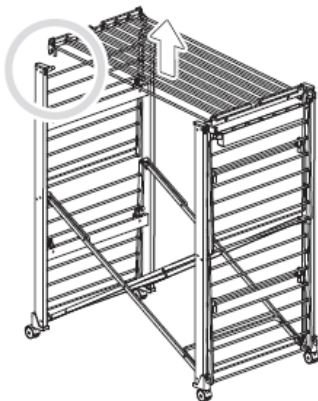

### Montagem:

open

closed

## Composição

- Estrutura em madeira de faia pintada para a versão madeira;
- Estrutura em alumínio para a versão em alumínio;
- Moldura / Quadro varal em polipropileno carregado;
- Pautinhos varal em alumínio pintado;
- Puxadores de abertura e fechamento em alumínio pintado;
- Suporte pautinhos em material plástico;
- Rodas em nylon;
- Porta prendedores Clothly em material plástico;