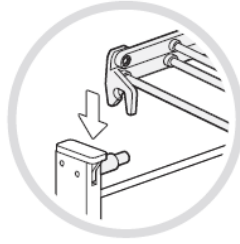

### Instruções de Montagem e Uso

Ler atentamente e guardar para futuras referências.

- Verificar periodicamente a perfeita blocagem de todos os componentes;
- Verificar a perfeita abertura de Gulliver antes de pendurar a roupa;
- Para evitar riscos de tombamento não pendurar a roupa nas laterais quando Gulliver é fechado (Fig. A).
- Não expor ao tempo.
- Limpar com um pano úmido ou detergente neutro (não solvente) e secar com cuidado.

### Montagem:

open

closed

## Composição

- Estrutura em madeira de faia pintada para a versão madeira;
- Estrutura em alumínio para a versão em alumínio;
- Moldura / Quadro varal em polipropileno carregado;
- Pautinhos varal em alumínio pintado;
- Puxadores de abertura e fechamento em alumínio pintado;
- Suporte pautinhos em material plástico;
- Rodas em nylon;
- Porta prendedores Clothly em material plástico;