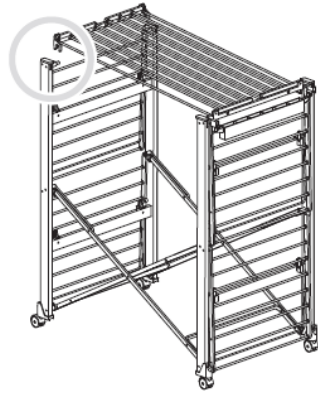

### Montagem:

open

closed

## Composição

- Estrutura em madeira de faia pintada para a versão madeira;
- Estrutura em alumínio para a versão em alumínio;
- Moldura / Quadro varal em polipropileno carregado;
- Pautinhos varal em alumínio pintado;
- Puxadores de abertura e fechamento em alumínio pintado;
- Suporte pautinhos em material plástico;
- Rodas em nylon;
- Porta prendedores Clothly em material plástico;