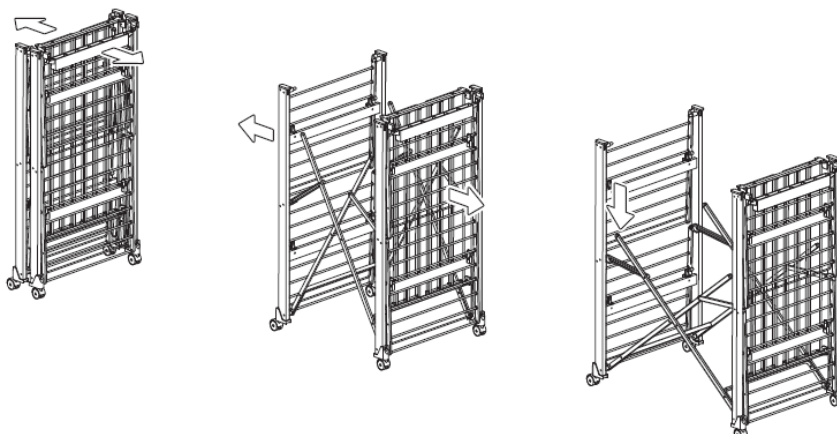

### Instruções de Montagem e Uso

Ler atentamente e guardar para futuras referências.

- Verificar periodicamente a perfeita blocagem de todos os componentes;
- Verificar a perfeita abertura de Gulliver antes de pendurar a roupa;
- Para evitar riscos de tombamento não pendurar a roupa nas laterais quando Gulliver é fechado (Fig. A).
- Não expor ao tempo.
- Limpar com um pano úmido ou detergente neutro (não solvente) e secar com cuidado.

### Montagem:

open

closed

## Composição

- Estrutura em madeira de faia pintada para a versão madeira;
- Estrutura em alumínio para a versão em alumínio;
- Moldura / Quadro varal em polipropileno carregado;
- Pautinhos varal em alumínio pintado;
- Puxadores de abertura e fechamento em alumínio pintado;
- Suporte pautinhos em material plástico;
- Rodas em nylon;
- Porta prendedores Clothly em material plástico;