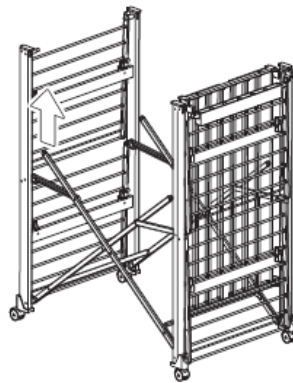

### Montagem:

open

closed

## Composição

- Estrutura em madeira de faia pintada para a versão madeira;
- Estrutura em alumínio para a versão em alumínio;
- Moldura / Quadro varal em polipropileno carregado;
- Pautinhos varal em alumínio pintado;
- Puxadores de abertura e fechamento em alumínio pintado;
- Suporte pautinhos em material plástico;
- Rodas em nylon;
- Porta prendedores Clothly em material plástico;