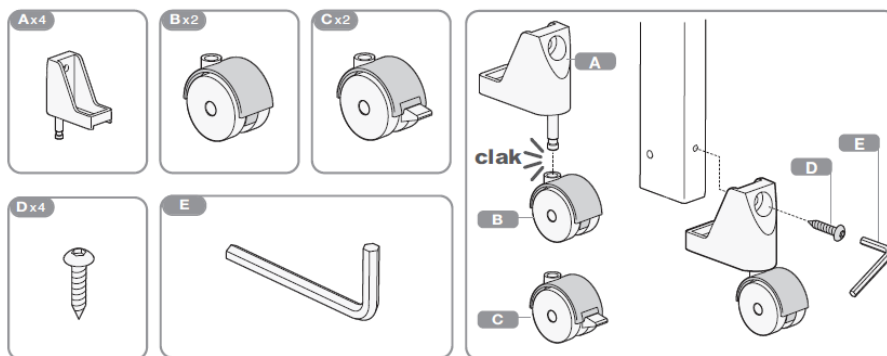

FOPPAPEDRETTI®

Gulliver

Varal extensível.

Instruções de Montagem e Uso

Ler atentamente e guardar para futuras referências.

- Verificar periodicamente a perfeita blocagem de todos os componentes;
- Verificar a perfeita abertura de Gulliver antes de pendurar a roupa;
- Para evitar riscos de tombamento não pendurar a roupa nas laterais quando Gulliver é fechado (Fig. A).
- Não expor ao tempo.
- Limpar com um pano úmido ou detergente neutro (não solvente) e secar com cuidado.

Montagem:

open