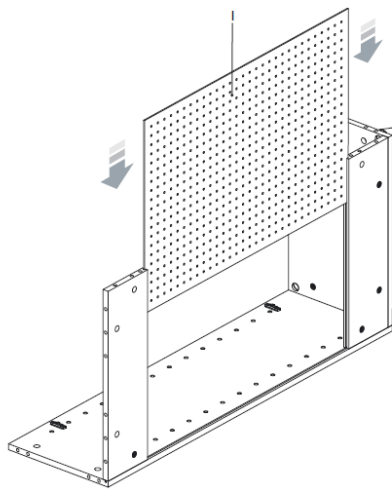

FOPPAPEDRETTI®

Scar-pulí

Móvel para sapatos.

Instruções de Montagem e Uso

Ler atentamente e guardar para futuras referências.

- As sapateiras podem conter sapatos de tamanho normal até o numero 46 incluso;
- Controlar periodicamente que a blocagem de todos os sistemas de fixação;
- Limpar com um pano úmido ou detergente neutro (não solvente) e secar com cuidado.
- Ter certeza da correta montagem antes de sua utilização;

- a. x4 
- b. x3 
- c. x3 

- a. x2 
- b. x1 
- c. x1 

Composição

- Estrutura em multicamadas recoberta em melamina;
- Pannel traseiro perfurado em fibra de madeira;
- Puxador em alumínio anodizado;
- Grades porta sapatos em ferro pintado;
- Pés em nylon;

Peças para troca

- Cada código de troca deve ter 10 números: completar eventuais códigos de 08 números com os dois números da cor. Atenção: as substituições tem que serem requeridas somente através do revendedor.