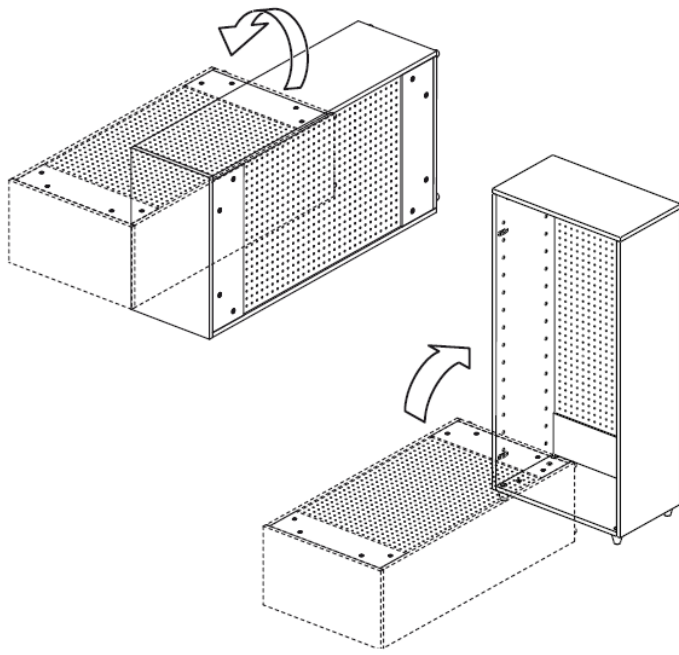

FOPPAPEDRETTI®

Scar-pulí

Móvel para sapatos.

Instruções de Montagem e Uso

Ler atentamente e guardar para futuras referências.

- As sapateiras podem conter sapatos de tamanho normal até o numero 46 incluso;
- Controlar periodicamente que a blocagem de todos os sistemas de fixação;
- Limpar com um pano úmido ou detergente neutro (não solvente) e secar com cuidado.
- Ter certeza da correta montagem antes de sua utilização;

- a. x4 
- b. x3 
- c. x3 

- a. x2 
- b. x1 
- c. x1 

Composição

- Estrutura em multicamadas recoberta em melamina;
- Pannel traseiro perfurado em fibra de madeira;
- Puxador em alumínio anodizado;
- Grades porta sapatos em ferro pintado;
- Pés em nylon;

Peças para troca

- Cada código de troca deve ter 10 números: completar eventuais códigos de 08 números com os dois números da cor. Atenção: as substituições tem que serem requeridas somente através do revendedor.