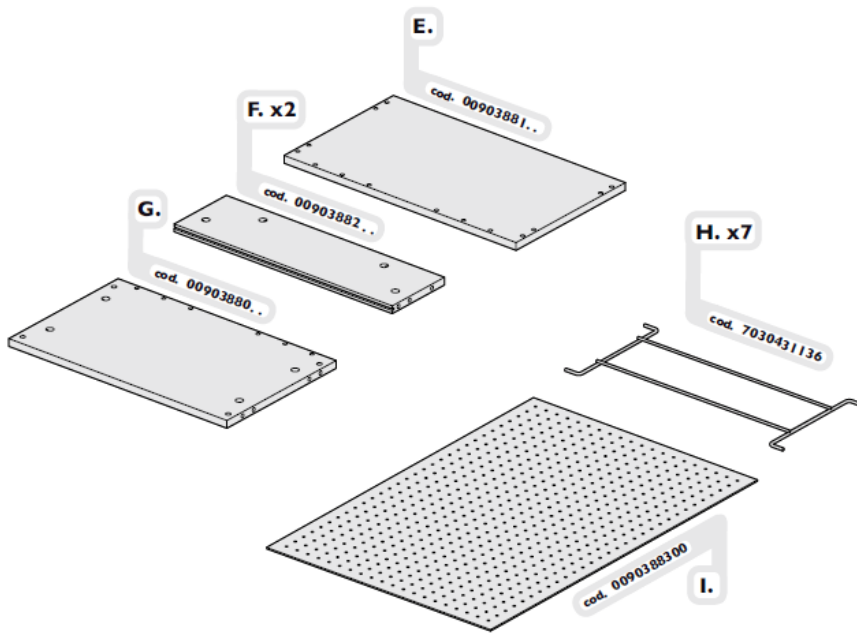

FOPPAPEDRETTI®

Scar-pulí

Móvel para sapatos.

Instruções de Montagem e Uso

Ler atentamente e guardar para futuras referências.

- As sapateiras podem conter sapatos de tamanho normal até o numero 46 incluso;
- Controlar periodicamente que a blocagem de todos os sistemas de fixação;
- Limpar com um pano úmido ou detergente neutro (não solvente) e secar com cuidado.
- Ter certeza da correta montagem antes de sua utilização;

- a. x4 
- b. x3 
- c. x3 

- a. x2 
- b. x1 
- c. x1 

Composição

- Estrutura em multicamadas recoberta em melamina;
- Pannel traseiro perfurado em fibra de madeira;
- Puxador em alumínio anodizado;
- Grades porta sapatos em ferro pintado;
- Pés em nylon;

Peças para troca

- Cada código de troca deve ter 10 números: completar eventuais códigos de 08 números com os dois números da cor. Atenção: as substituições tem que serem requeridas somente através do revendedor.