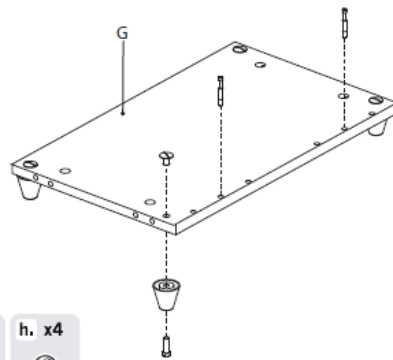

FOPPAPEDRETTI®

Scar-pulí

Móvel para sapatos.

Instruções de Montagem e Uso

Ler atentamente e guardar para futuras referências.

- As sapateiras podem conter sapatos de tamanho normal até o numero 46 incluso;
- Controlar periodicamente que a blocagem de todos os sistemas de fixação;
- Limpar com um pano úmido ou detergente neutro (não solvente) e secar com cuidado.
- Ter certeza da correta montagem antes de sua utilização;

- a. x4 
- b. x3 
- c. x3 

- a. x2 
- b. x1 
- c. x1 

Composição

- Estrutura em multicamadas recoberta em melamina;
- Pannel traseiro perfurado em fibra de madeira;
- Puxador em alumínio anodizado;
- Grades porta sapatos em ferro pintado;
- Pés em nylon;

Peças para troca

- Cada código de troca deve ter 10 números: completar eventuais códigos de 08 números com os dois números da cor. Atenção: as substituições tem que serem requeridas somente através do revendedor.