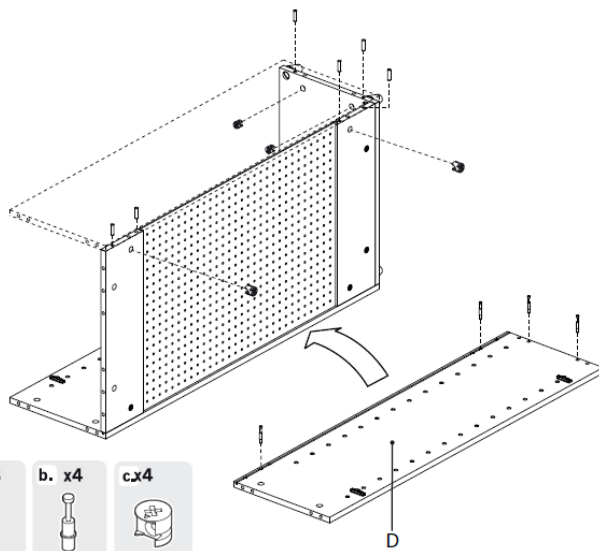

FOPPAPEDRETTI®

Scar-pulí

Móvel para sapatos.

Instruções de Montagem e Uso

Ler atentamente e guardar para futuras referências.

- As sapateiras podem conter sapatos de tamanho normal até o numero 46 incluso;
- Controlar periodicamente que a blocagem de todos os sistemas de fixação;
- Limpar com um pano úmido ou detergente neutro (não solvente) e secar com cuidado.
- Ter certeza da correta montagem antes de sua utilização;

- a. x4 
- b. x3 
- c. x3 

- a. x2 
- b. x1 
- c. x1 

Composição

- Estrutura em multicamadas recoberta em melamina;
- Pannel traseiro perfurado em fibra de madeira;
- Puxador em alumínio anodizado;
- Grades porta sapatos em ferro pintado;
- Pés em nylon;

Peças para troca

- Cada código de troca deve ter 10 números: completar eventuais códigos de 08 números com os dois números da cor. Atenção: as substituições tem que serem requeridas somente através do revendedor.