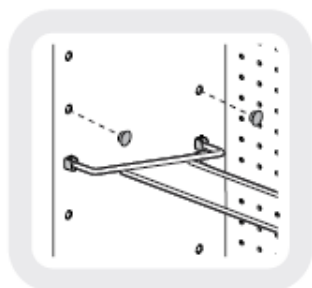

FOPPAPEDRETTI®

Scar-pulí

Móvel para sapatos.

Instruções de Montagem e Uso

Ler atentamente e guardar para futuras referências.

- As sapateiras podem conter sapatos de tamanho normal até o numero 46 incluso;
- Controlar periodicamente que a blocagem de todos os sistemas de fixação;
- Limpar com um pano úmido ou detergente neutro (não solvente) e secar com cuidado.
- Ter certeza da correta montagem antes de sua utilização;

- a. x4 
- b. x3 
- c. x3 

- a. x2 
- b. x1 
- c. x1 

Composição

- Estrutura em multicamadas recoberta em melamina;
- Pannel traseiro perfurado em fibra de madeira;
- Puxador em alumínio anodizado;
- Grades porta sapatos em ferro pintado;
- Pés em nylon;

Peças para troca

- Cada código de troca deve ter 10 números: completar eventuais códigos de 08 números com os dois números da cor. Atenção: as substituições tem que serem requeridas somente através do revendedor.