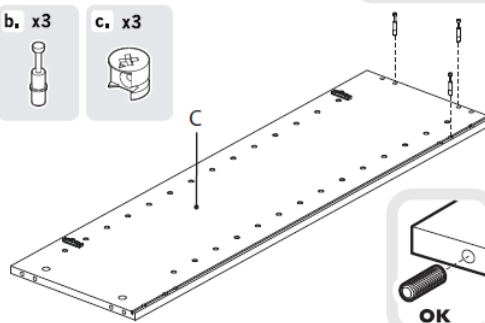

FOPPAPEDRETTI®

Scar-pulí

Móvel para sapatos.

Instruções de Montagem e Uso

Ler atentamente e guardar para futuras referências.

- As sapateiras podem conter sapatos de tamanho normal até o numero 46 incluso;
- Controlar periodicamente que a blocagem de todos os sistemas de fixação;
- Limpar com um pano úmido ou detergente neutro (não solvente) e secar com cuidado.
- Ter certeza da correta montagem antes de sua utilização;

- a. x4 
- b. x3 
- c. x3 

- a. x2 
- b. x1 
- c. x1 

Composição

- Estrutura em multicamadas recoberta em melamina;
- Pannel traseiro perfurado em fibra de madeira;
- Puxador em alumínio anodizado;
- Grades porta sapatos em ferro pintado;
- Pés em nylon;

Peças para troca

- Cada código de troca deve ter 10 números: completar eventuais códigos de 08 números com os dois números da cor. Atenção: as substituições tem que serem requeridas somente através do revendedor.