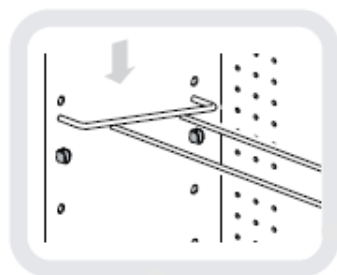

FOPPAPEDRETTI®

Scar-pulí

Móvel para sapatos.

Instruções de Montagem e Uso

Ler atentamente e guardar para futuras referências.

- As sapateiras podem conter sapatos de tamanho normal até o numero 46 incluso;
- Controlar periodicamente que a blocagem de todos os sistemas de fixação;
- Limpar com um pano úmido ou detergente neutro (não solvente) e secar com cuidado.
- Ter certeza da correta montagem antes de sua utilização;

- a. x4 
- b. x3 
- c. x3 

- a. x2 
- b. x1 
- c. x1 

Composição

- Estrutura em multicamadas recoberta em melamina;
- Pannel traseiro perfurado em fibra de madeira;
- Puxador em alumínio anodizado;
- Grades porta sapatos em ferro pintado;
- Pés em nylon;

Peças para troca

- Cada código de troca deve ter 10 números: completar eventuais códigos de 08 números com os dois números da cor. Atenção: as substituições tem que serem requeridas somente através do revendedor.