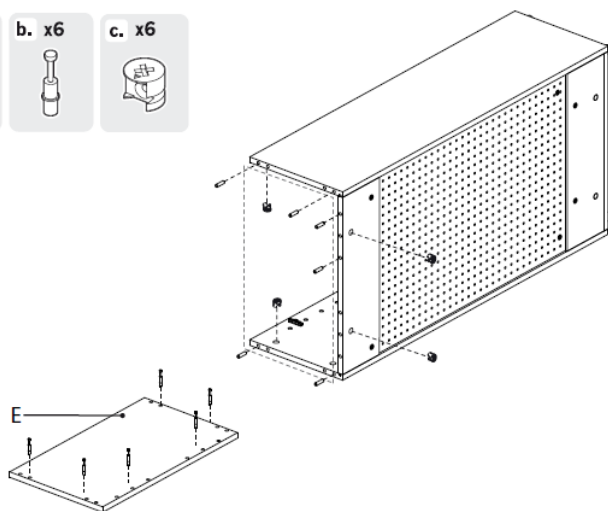

FOPPAPEDRETTI®

Scar-pulí

Móvel para sapatos.

Instruções de Montagem e Uso

Ler atentamente e guardar para futuras referências.

- As sapateiras podem conter sapatos de tamanho normal até o numero 46 incluso;
- Controlar periodicamente que a blocagem de todos os sistemas de fixação;
- Limpar com um pano úmido ou detergente neutro (não solvente) e secar com cuidado.
- Ter certeza da correta montagem antes de sua utilização;

- a. x4 
- b. x3 
- c. x3 

- a. x2 
- b. x1 
- c. x1 

Composição

- Estrutura em multicamadas recoberta em melamina;
- Pannel traseiro perfurado em fibra de madeira;
- Puxador em alumínio anodizado;
- Grades porta sapatos em ferro pintado;
- Pés em nylon;

Peças para troca

- Cada código de troca deve ter 10 números: completar eventuais códigos de 08 números com os dois números da cor. Atenção: as substituições tem que serem requeridas somente através do revendedor.