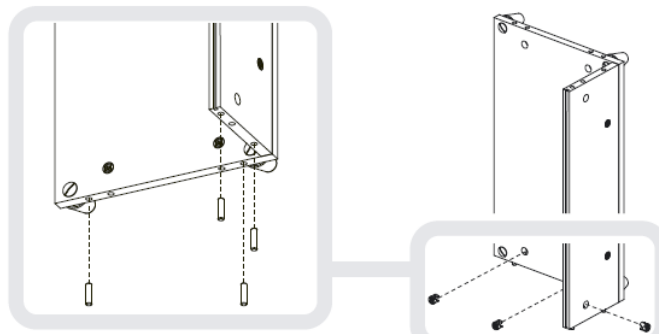

FOPPAPEDRETTI®

Scar-pulí

Móvel para sapatos.

Instruções de Montagem e Uso

Ler atentamente e guardar para futuras referências.

- As sapateiras podem conter sapatos de tamanho normal até o numero 46 incluso;
- Controlar periodicamente que a blocagem de todos os sistemas de fixação;
- Limpar com um pano úmido ou detergente neutro (não solvente) e secar com cuidado.
- Ter certeza da correta montagem antes de sua utilização;

- a. x4 
- b. x3 
- c. x3 

- a. x2 
- b. x1 
- c. x1 

Composição

- Estrutura em multicamadas recoberta em melamina;
- Pannel traseiro perfurado em fibra de madeira;
- Puxador em alumínio anodizado;
- Grades porta sapatos em ferro pintado;
- Pés em nylon;

Peças para troca

- Cada código de troca deve ter 10 números: completar eventuais códigos de 08 números com os dois números da cor. Atenção: as substituições tem que serem requeridas somente através do revendedor.