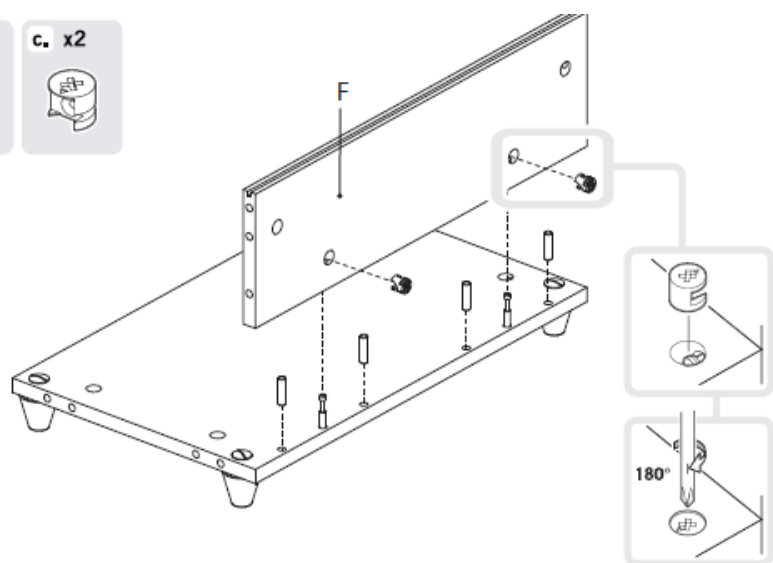

FOPPAPEDRETTI®

Scar-pulí

Móvel para sapatos.

Instruções de Montagem e Uso

Ler atentamente e guardar para futuras referências.

- As sapateiras podem conter sapatos de tamanho normal até o numero 46 incluso;
- Controlar periodicamente que a blocagem de todos os sistemas de fixação;
- Limpar com um pano úmido ou detergente neutro (não solvente) e secar com cuidado.
- Ter certeza da correta montagem antes de sua utilização;

- a. x4 
- b. x3 
- c. x3 

- a. x2 
- b. x1 
- c. x1 

Composição

- Estrutura em multicamadas recoberta em melamina;
- Pannel traseiro perfurado em fibra de madeira;
- Puxador em alumínio anodizado;
- Grades porta sapatos em ferro pintado;
- Pés em nylon;

Peças para troca

- Cada código de troca deve ter 10 números: completar eventuais códigos de 08 números com os dois números da cor. Atenção: as substituições tem que serem requeridas somente através do revendedor.