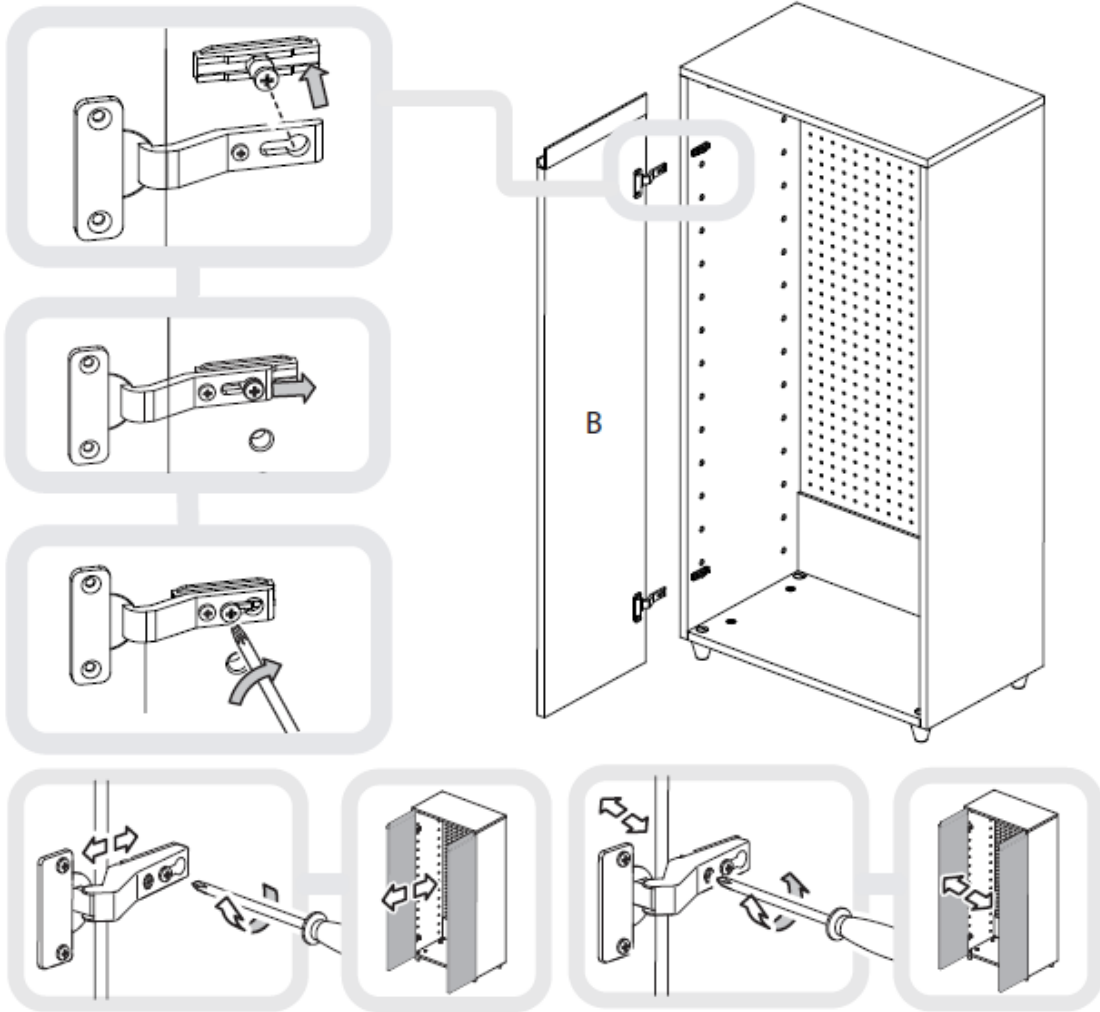

FOPPAPEDRETTI®

Scar-pulí

Móvel para sapatos.

Instruções de Montagem e Uso

Ler atentamente e guardar para futuras referências.

- As sapateiras podem conter sapatos de tamanho normal até o numero 46 incluso;
- Controlar periodicamente que a blocagem de todos os sistemas de fixação;
- Limpar com um pano úmido ou detergente neutro (não solvente) e secar com cuidado.
- Ter certeza da correta montagem antes de sua utilização;

- a. x4 
- b. x3 
- c. x3 

- a. x2 
- b. x1 
- c. x1 

Composição

- Estrutura em multicamadas recoberta em melamina;
- Pannel traseiro perfurado em fibra de madeira;
- Puxador em alumínio anodizado;
- Grades porta sapatos em ferro pintado;
- Pés em nylon;

Peças para troca

- Cada código de troca deve ter 10 números: completar eventuais códigos de 08 números com os dois números da cor. Atenção: as substituições tem que serem requeridas somente através do revendedor.