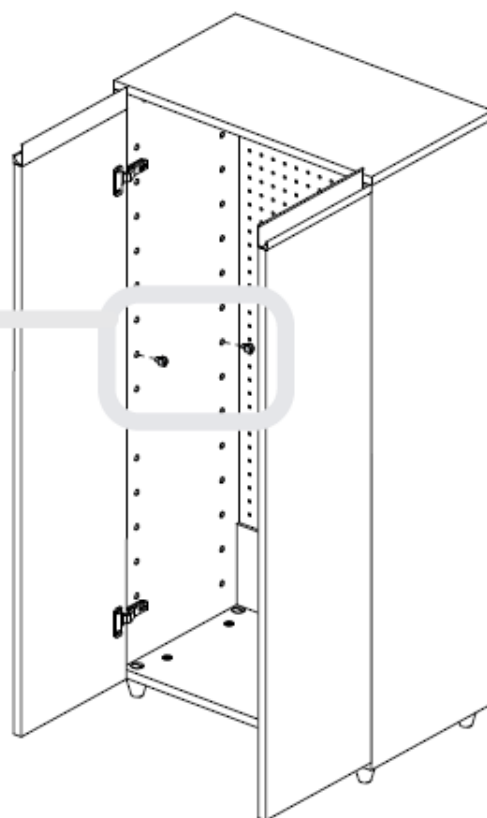

FOPPAPEDRETTI®

Scar-pulí

Móvel para sapatos.

Instruções de Montagem e Uso

Ler atentamente e guardar para futuras referências.

- As sapateiras podem conter sapatos de tamanho normal até o numero 46 incluso;
- Controlar periodicamente que a blocagem de todos os sistemas de fixação;
- Limpar com um pano úmido ou detergente neutro (não solvente) e secar com cuidado.
- Ter certeza da correta montagem antes de sua utilização;

- a. x4 
- b. x3 
- c. x3 

- a. x2 
- b. x1 
- c. x1 

Composição

- Estrutura em multicamadas recoberta em melamina;
- Pannel traseiro perfurado em fibra de madeira;
- Puxador em alumínio anodizado;
- Grades porta sapatos em ferro pintado;
- Pés em nylon;

Peças para troca

- Cada código de troca deve ter 10 números: completar eventuais códigos de 08 números com os dois números da cor. Atenção: as substituições tem que serem requeridas somente através do revendedor.