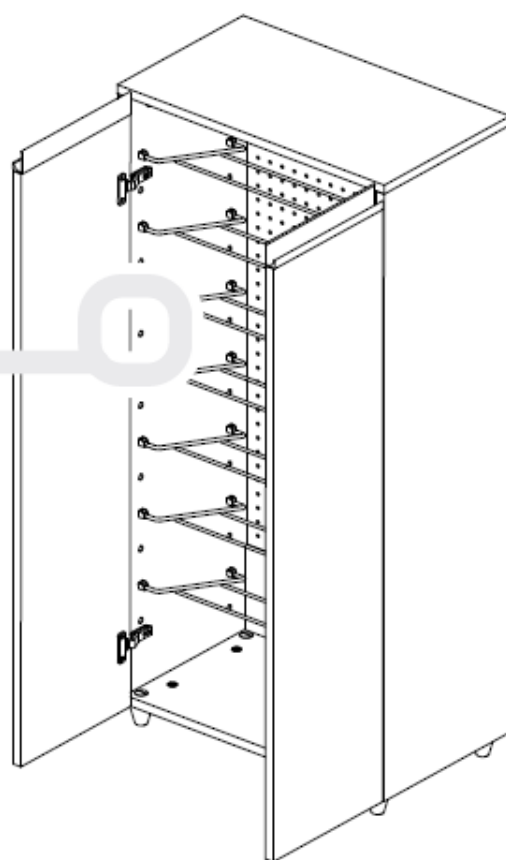

FOPPAPEDRETTI®

Scar-pulí

Móvel para sapatos.

Instruções de Montagem e Uso

Ler atentamente e guardar para futuras referências.

- As sapateiras podem conter sapatos de tamanho normal até o numero 46 incluso;
- Controlar periodicamente que a blocagem de todos os sistemas de fixação;
- Limpar com um pano úmido ou detergente neutro (não solvente) e secar com cuidado.
- Ter certeza da correta montagem antes de sua utilização;

- a. x4 
- b. x3 
- c. x3 

- a. x2 
- b. x1 
- c. x1 

Composição

- Estrutura em multicamadas recoberta em melamina;
- Pannel traseiro perfurado em fibra de madeira;
- Puxador em alumínio anodizado;
- Grades porta sapatos em ferro pintado;
- Pés em nylon;

Peças para troca

- Cada código de troca deve ter 10 números: completar eventuais códigos de 08 números com os dois números da cor. Atenção: as substituições tem que serem requeridas somente através do revendedor.