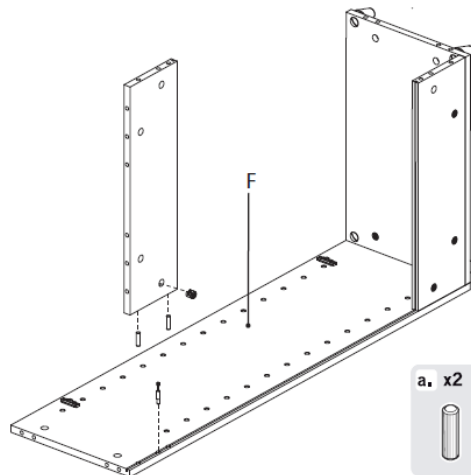

FOPPAPEDRETTI®

Scar-pulí

Móvel para sapatos.

Instruções de Montagem e Uso

Ler atentamente e guardar para futuras referências.

- As sapateiras podem conter sapatos de tamanho normal até o numero 46 incluso;
- Controlar periodicamente que a blocagem de todos os sistemas de fixação;
- Limpar com um pano úmido ou detergente neutro (não solvente) e secar com cuidado.
- Ter certeza da correta montagem antes de sua utilização;

- a. x4 
- b. x3 
- c. x3 

- a. x2 
- b. x1 
- c. x1 

Composição

- Estrutura em multicamadas recoberta em melamina;
- Pannel traseiro perfurado em fibra de madeira;
- Puxador em alumínio anodizado;
- Grades porta sapatos em ferro pintado;
- Pés em nylon;

Peças para troca

- Cada código de troca deve ter 10 números: completar eventuais códigos de 08 números com os dois números da cor. Atenção: as substituições tem que serem requeridas somente através do revendedor.