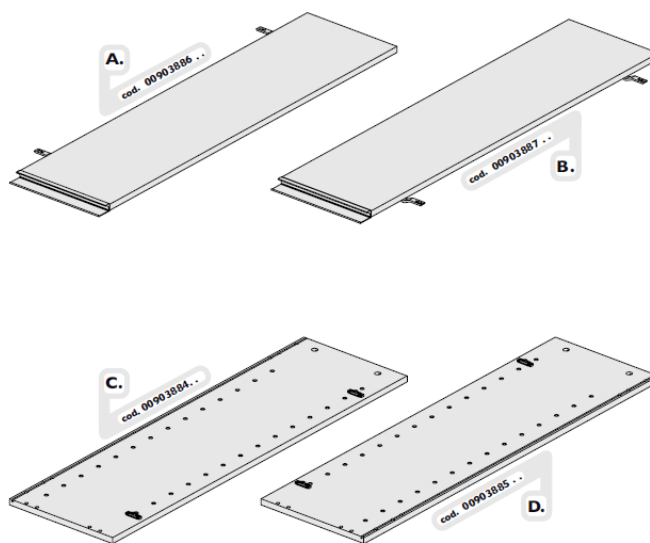

FOPPAPEDRETTI®

Scar-pulí

Móvel para sapatos.

Instruções de Montagem e Uso

Ler atentamente e guardar para futuras referências.

- As sapateiras podem conter sapatos de tamanho normal até o numero 46 incluso;
- Controlar periodicamente que a blocagem de todos os sistemas de fixação;
- Limpar com um pano úmido ou detergente neutro (não solvente) e secar com cuidado.
- Ter certeza da correta montagem antes de sua utilização;

- a. x4 
- b. x3 
- c. x3 

- a. x2 
- b. x1 
- c. x1 

Composição

- Estrutura em multicamadas recoberta em melamina;
- Pannel traseiro perfurado em fibra de madeira;
- Puxador em alumínio anodizado;
- Grades porta sapatos em ferro pintado;
- Pés em nylon;

Peças para troca

- Cada código de troca deve ter 10 números: completar eventuais códigos de 08 números com os dois números da cor. Atenção: as substituições tem que serem requeridas somente através do revendedor.