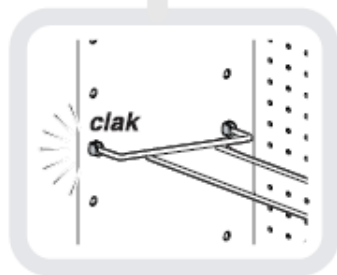

FOPPAPEDRETTI®

Scar-pulí

Móvel para sapatos.

Instruções de Montagem e Uso

Ler atentamente e guardar para futuras referências.

- As sapateiras podem conter sapatos de tamanho normal até o numero 46 incluso;
- Controlar periodicamente que a blocagem de todos os sistemas de fixação;
- Limpar com um pano úmido ou detergente neutro (não solvente) e secar com cuidado.
- Ter certeza da correta montagem antes de sua utilização;

- a. x4 
- b. x3 
- c. x3 

- a. x2 
- b. x1 
- c. x1 

Composição

- Estrutura em multicamadas recoberta em melamina;
- Pannel traseiro perfurado em fibra de madeira;
- Puxador em alumínio anodizado;
- Grades porta sapatos em ferro pintado;
- Pés em nylon;