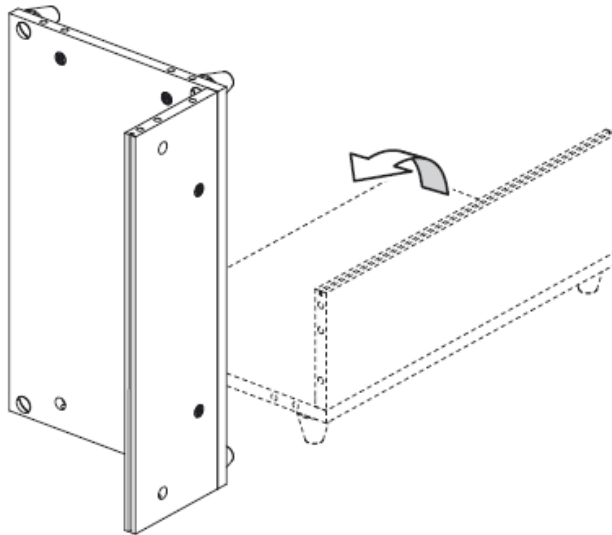

FOPPAPEDRETTI®

Scar-pulí

Móvel para sapatos.

Instruções de Montagem e Uso

Ler atentamente e guardar para futuras referências.

- As sapateiras podem conter sapatos de tamanho normal até o numero 46 incluso;
- Controlar periodicamente que a blocagem de todos os sistemas de fixação;
- Limpar com um pano úmido ou detergente neutro (não solvente) e secar com cuidado.
- Ter certeza da correta montagem antes de sua utilização;

- a. x4 
- b. x3 
- c. x3 

- a. x2 
- b. x1 
- c. x1 

Composição

- Estrutura em multicamadas recoberta em melamina;
- Pannel traseiro perfurado em fibra de madeira;
- Puxador em alumínio anodizado;
- Grades porta sapatos em ferro pintado;
- Pés em nylon;