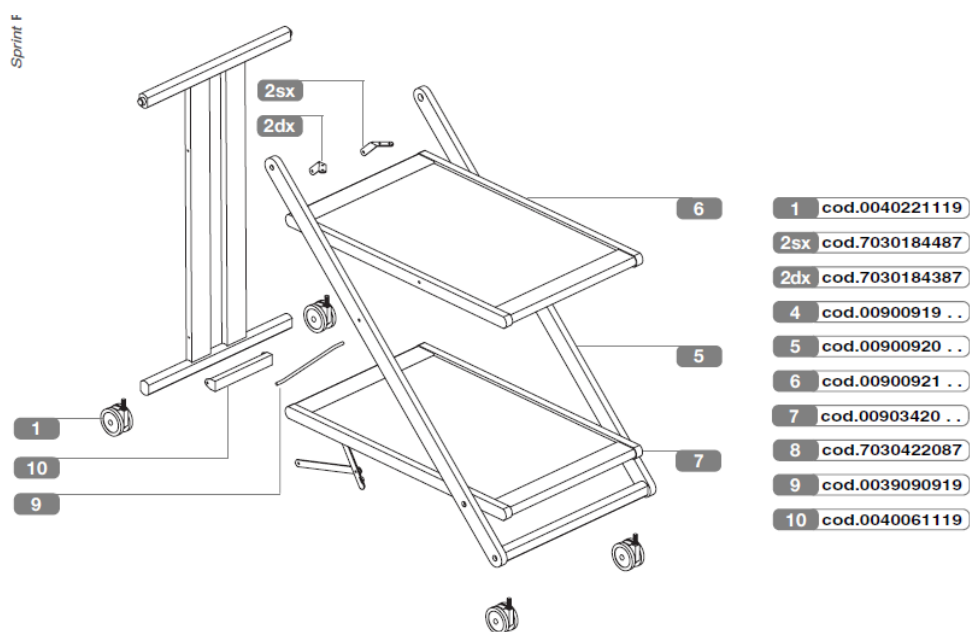

Composição

- Estrutura em madeira de faio;
- Planos de apoio em fibra de madeira revestidos em melamina;

Peças para troca

- Cada código de troca deve ter 10 números: completar eventuais códigos de 08 números com os dois números da cor. Atenção: as substituições tem que serem requeridas somente através do revendedor.

As características cromadas dos vários materiais podem diferenciar entre elas e não está vinculado ao produtor.

Naturale	03
Noce	06
Nero	19