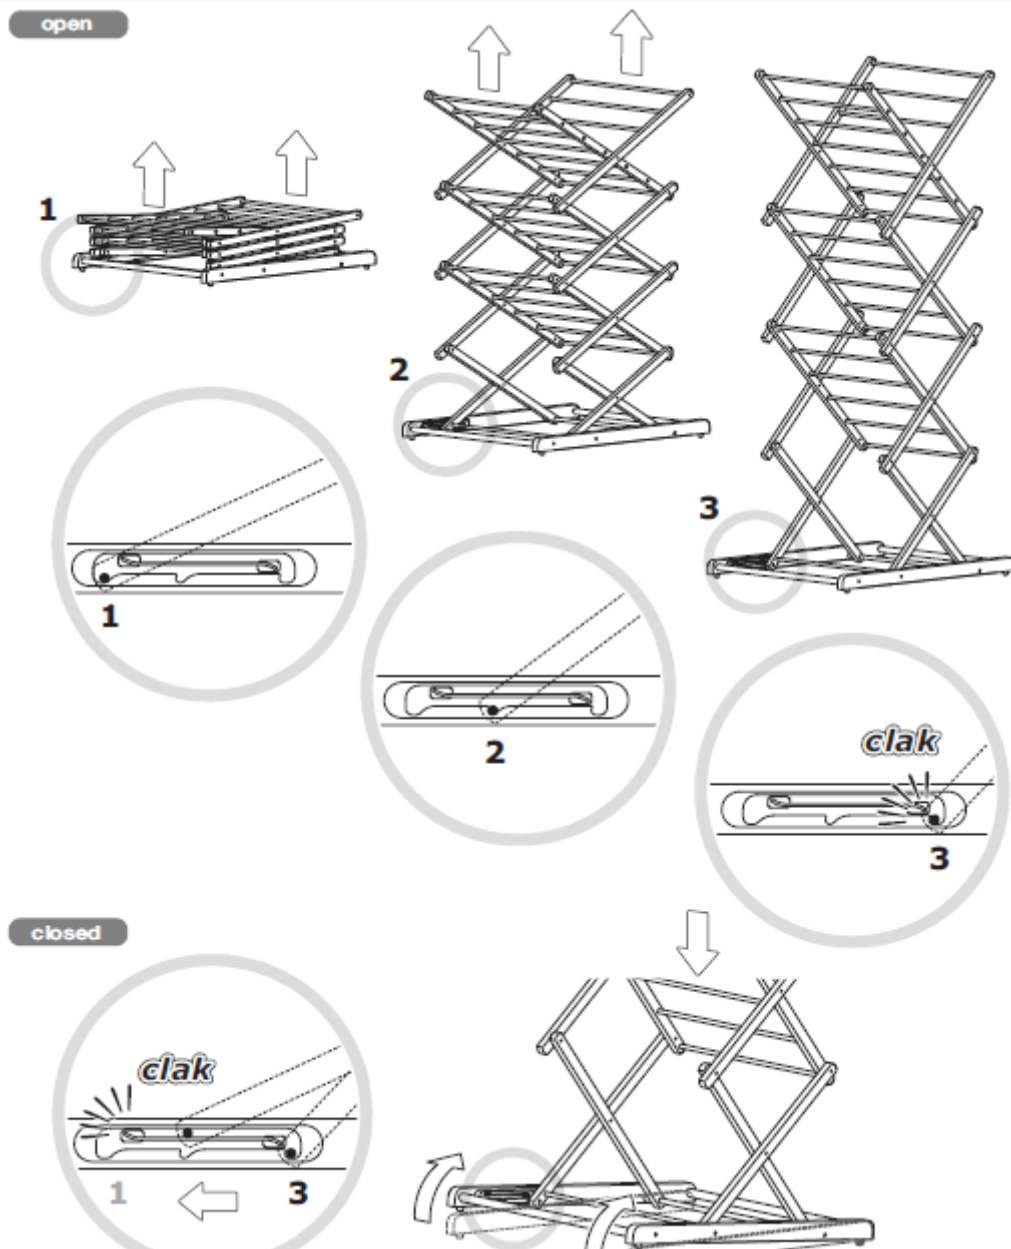

## Composição

- Estrutura em madeira de faia pintada;
- Hastes em material plástico;

## Montagem

x 4

## Peças para troca

- Cada código de troca deve ter 10 números: completar eventuais códigos de 08 números com os dois números da cor. Atenção: as substituições tem que serem requeridas somente através do revendedor.