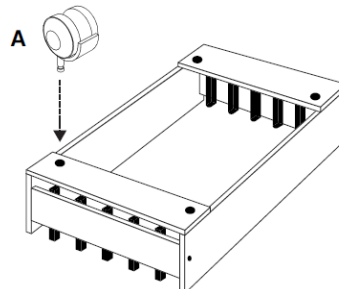

FOPPAPEDRETTI®

Supershuttle

Carrinho para cadeiras Luna.

Instruções de Montagem e Uso

Ler atentamente e guardar para futuras referências.

- É predisposto para conter 06 cadeiras Luna vendidas a parte;
- Controlar periodicamente a blocagem de todos os sistemas de fixação e todos os pregos;
- Limpar com um pano úmido ou detergente neutro (não solvente) e secar com cuidado.

Composição

- Estrutura em madeira de faio pintada e aglomerado revestido em melamina;
- Divisórias e rodas em material plástico;

Peças para troca

- Cada código de troca deve ter 10 números: completar eventuais códigos de 08 números com os dois números da cor. Atenção: as substituições tem que serem requeridas somente através do revendedor.