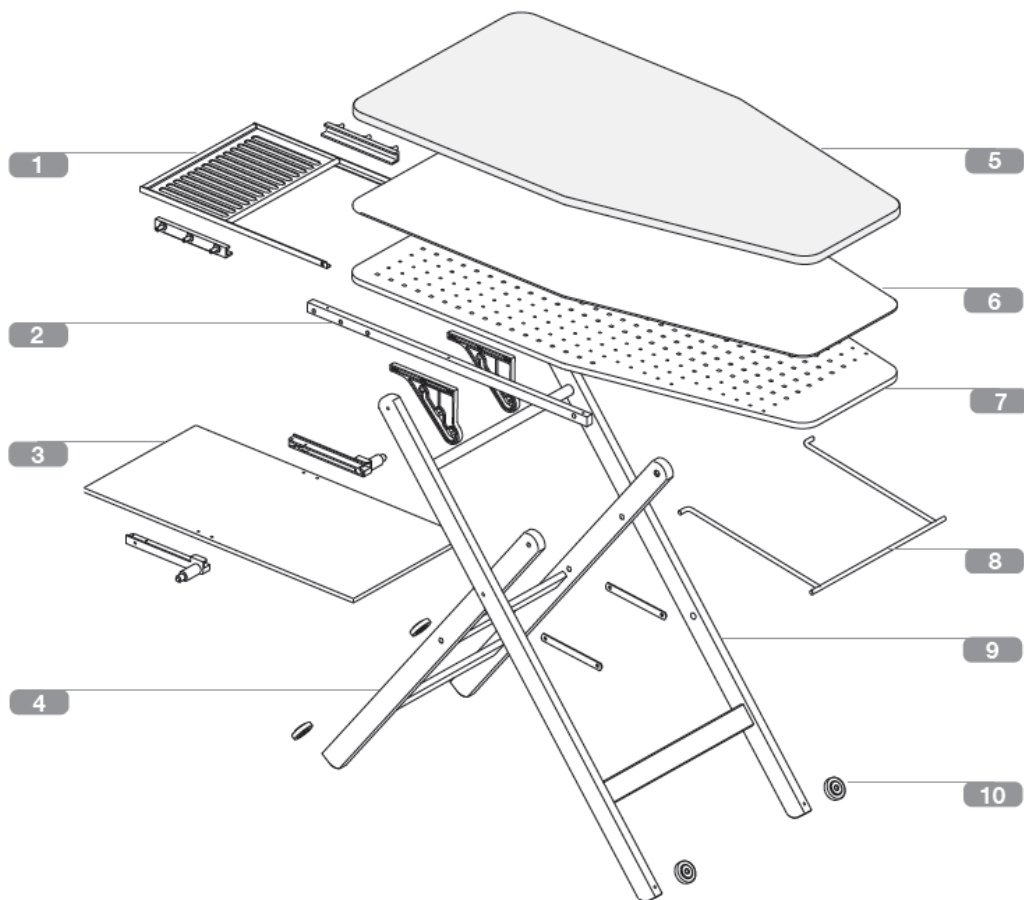

- Capa tábua de passar em algodão estampado com pó de alumínio termo resistente;
- Pano tabua de passar em poliéster 100%;
- Suporte para o ferro em ferro pintado;
- Detalhes plásticos em nylon;
- Rodas em nylon revestidas de borracha;
- Detalhes metálicos em ferro pintado;

Peças para troca

- Cada código de troca deve ter 10 números: completar eventuais códigos de 08 números com os dois números da cor. Atenção: as substituições têm que serem requeridas somente através do revendedor.

As características cromadas dos vários materiais podem diferenciar entre elas e não está vinculado ao produtor.

1	cod.7010428187	5	cod.0079007740	9	cod.00902170..	12sx	cod.0040715419
2	cod.0020080100	6	cod.0079003000	10	cod.0040220919	13	cod.7030191187
3	cod.0027109603	7	cod.3010250203	11	cod.0047270919	14	cod.0040103519
4	cod.70103567..	8	cod.7030422687	12dx	cod.0040715319	15	cod.7010111200

Naturale	03
Noce	06
Bianco	10
Canaletto	6
Wengè	86