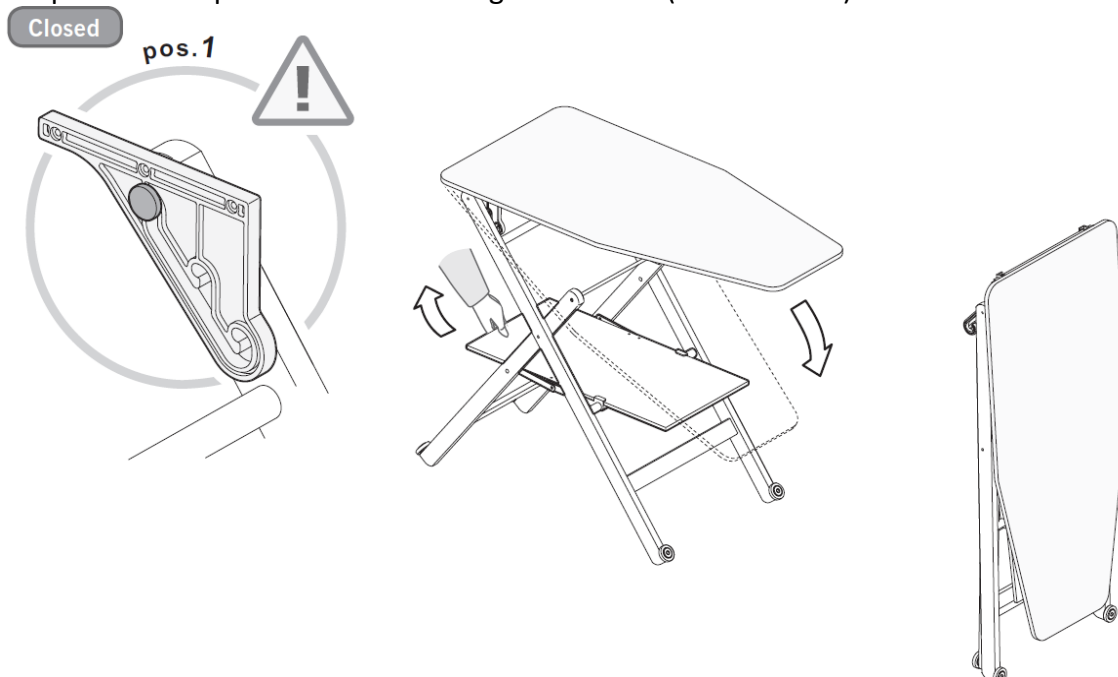

Assai

Tábua de passar dobrável em madeira maciça..

Instruções de Montagem e Uso

Ler atentamente e guardar para futuras referências.

- Abrir e fechar Assai sempre seguindo as indicações;
- Se Assai não se abre, puxar o suporte do ferro e depois continuar a abertura;
- Se Assai não se fecha, verificar que a base de passar esteja na posição mais baixa (pos 1) e depois continuar com o fechamento;
- Quando for regular a altura da base de passar verificar sempre que o sistema de bloco esteja na posição correta;
- ATENÇÃO: a base extraível de apoio do ferro é no máximo de 5 kg;
- Verificar periodicamente que os parafusos de montagem estejam sempre bloqueados;
- Limpar com um pano úmido ou detergente neutro (não solvente) e secar com cuidado.

Composição

- Estrutura em madeira de faia pintada;
- Base de apoio em madeira de faia estado natural;
- Tábua de passar em multicamadas em álamo;
- Base apoio inferior em aglomerado revestido em melânico;

- Capa tábua de passar em algodão estampado com pó de alumínio termo resistente;
- Pano tabua de passar em poliéster 100%;
- Suporte para o ferro em ferro pintado;
- Detalhes plásticos em nylon;
- Rodas em nylon revestidas de borracha;
- Detalhes metálicos em ferro pintado;