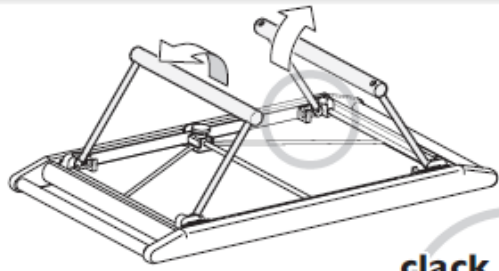

## Breakfast

Bandeja para leitura com suportes dobráveis.

## Composição

- Quadro bandeja em madeira de faio pintada;
- Base bandeja em MDF;
- Estrutura base em metal pintado;
- Detalhes para abertura e regulador em nylon;
- Base de apoio da sustentação dobrável em madeira de faio pintado;