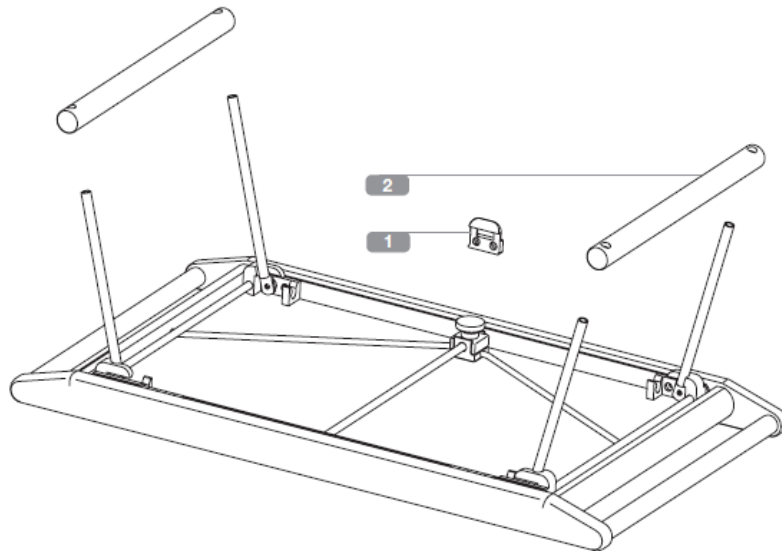

1 cod.0049715419

2 cod.00204063 . .

Peças para troca

- Cada código de troca deve ter 10 números: completar eventuais códigos de 08 números com os dois números da cor. Atenção: as substituições tem que serem requeridas somente através do revendedor.

As características cromadas dos vários materiais podem diferenciar entre elas e não está vinculado ao produtor.

Naturale	03
Noce	06
Canaletto	76