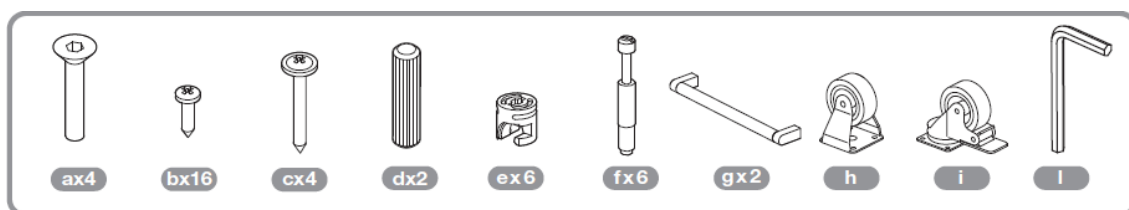

FOPPAPEDRETTI®

Benchef

Carrinho em madeira para micro ondas.

Instruções de Montagem e Uso

Ler atentamente e guardar para futuras referências.

- Ter certeza da correta montagem antes de sua utilização;
- Controlar periodicamente a blocagem de todos os sistemas de fixação;
- Limpar com um pano úmido ou detergente neutro (não solvente) e secar com cuidado.

Composição

- Estrutura em madeira de faio;
- Plano superior em listas de faio;
- Planos em aglomerado enobrecido;
- Lateral e traseira do móvel em MDF;
- Talher em PEHD;
- Porta rótulos em ABS;
- Rodas em borracha com estrutura em ferro de zinco;
- Portas em plexiglas;