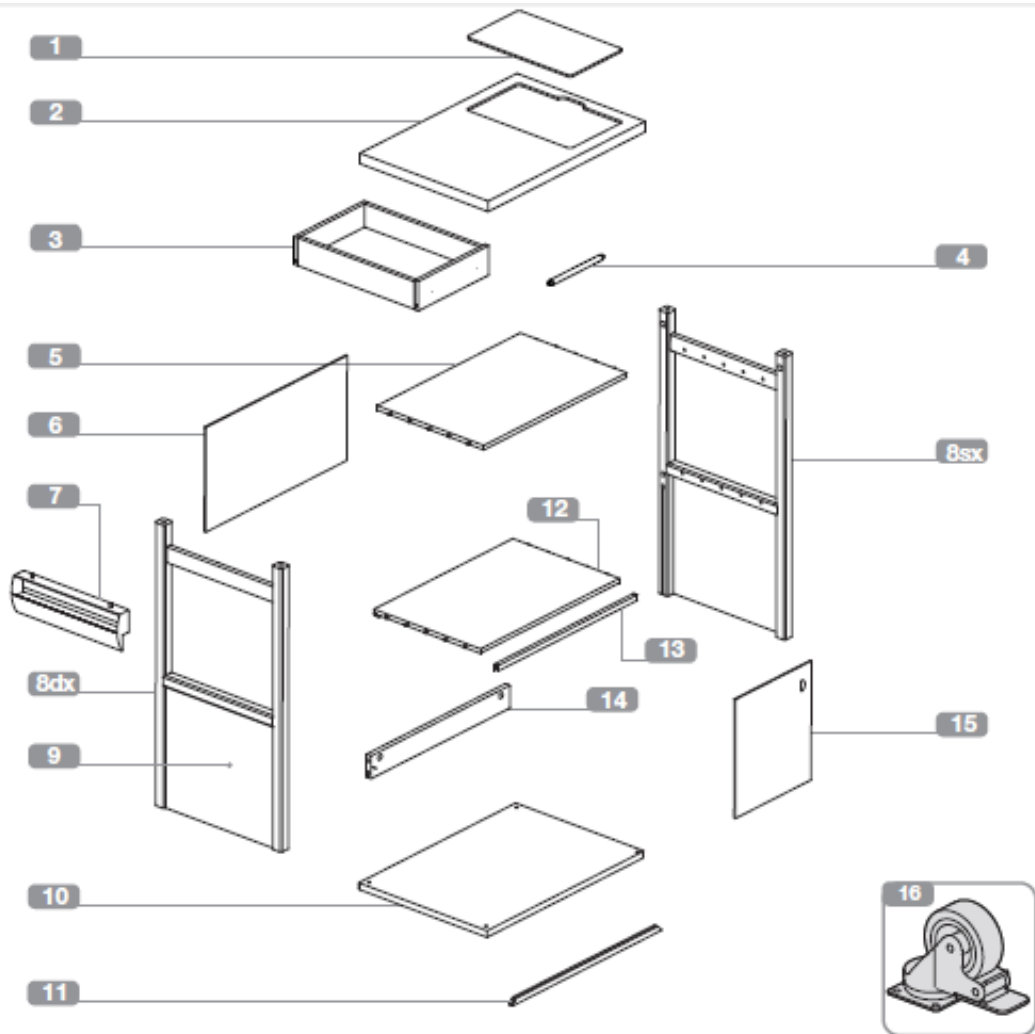

1	ood.0049240510	8dx	ood.00904053 ..	14	ood.00904052 ..
2	ood.00904050 ..	8sx	ood.00904054 ..	15	ood.0049504200
3	ood.00281021 ..	9	ood.70497086 ..	16	ood.0049221319
4	ood.00904051 ..	10	ood.00272265 ..	17	ood.0049221119
5	ood.00272264 ..	11	ood.3032507100	18	ood.0040083200
6	ood.70497087 ..	12	ood.00272263 ..	19	ood.0044729538