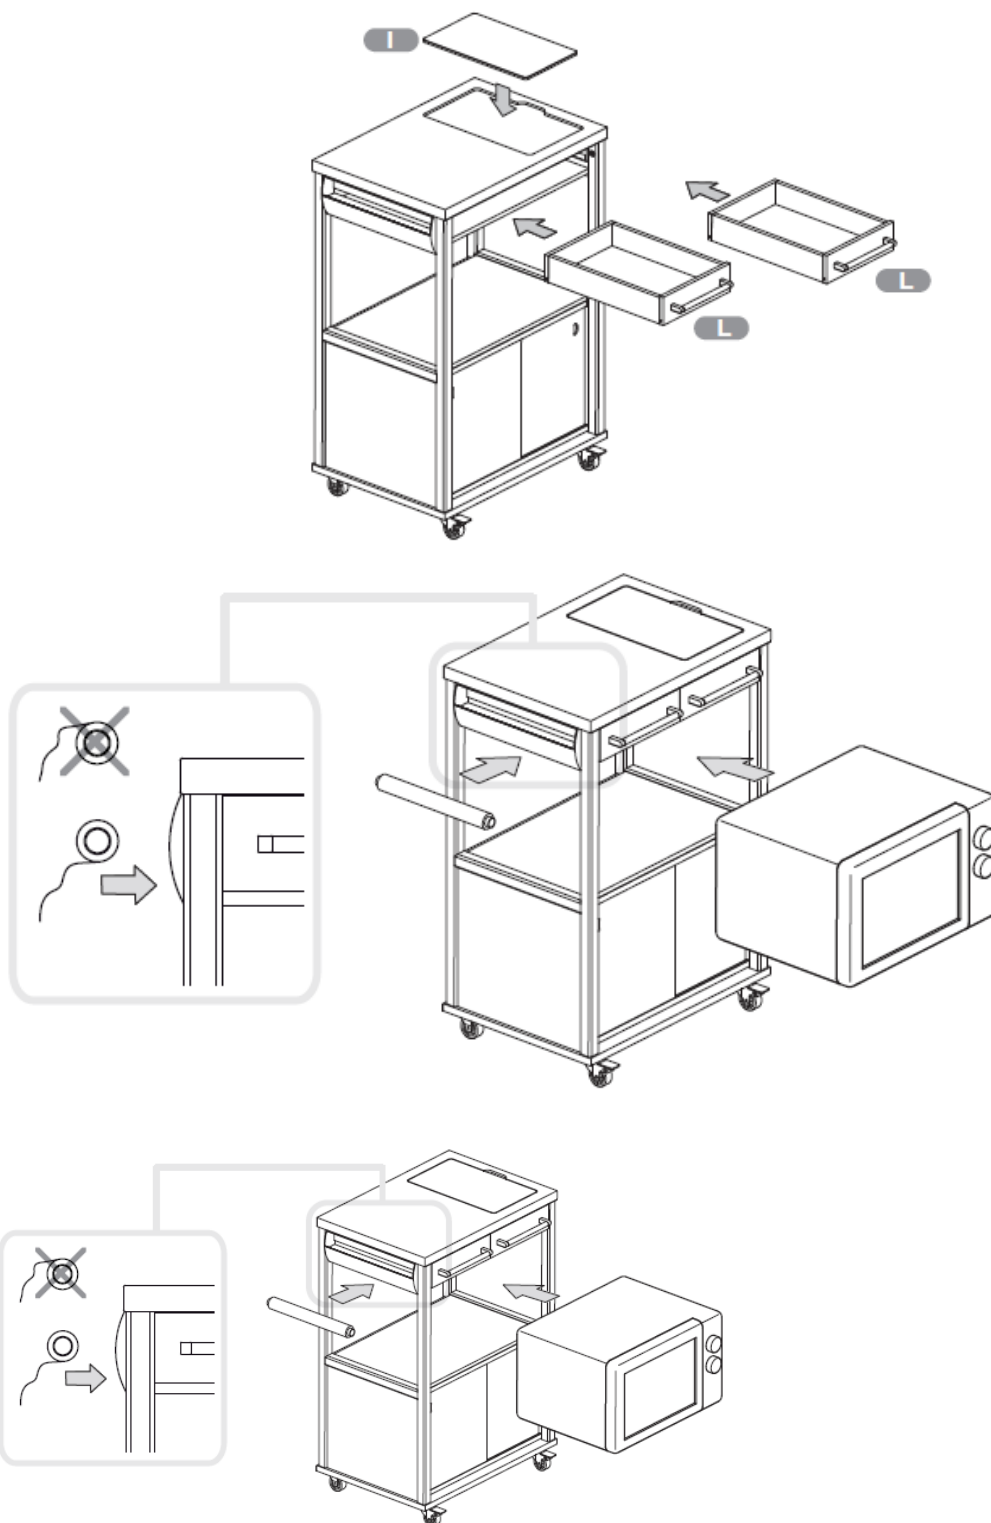

Composição

- Estrutura em madeira de faio;
- Plano superior em listas de faio;
- Planos em aglomerado enobrecido;
- Lateral e traseira do móvel em MDF;
- Talher em PEHD;
- Porta rótulos em ABS;
- Rodas em borracha com estrutura em ferro de zinco;
- Portas em plexiglas;

Peças para troca

- Cada código de troca deve ter 10 números: completar eventuais códigos de 08 números com os dois números da cor. Atenção: as substituições tem que serem requeridas somente através do revendedor.