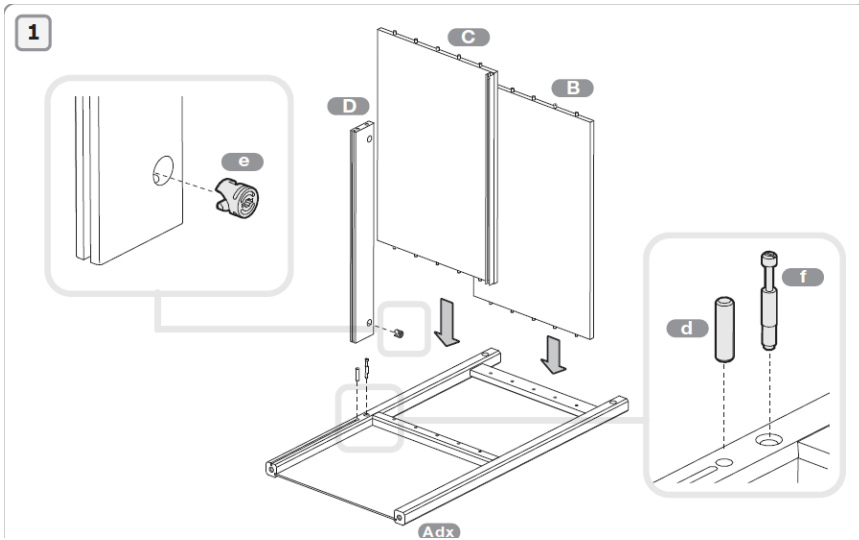

FOPPAPEDRETTI®

Benchef

Carrinho em madeira para micro ondas.

Instruções de Montagem e Uso

Ler atentamente e guardar para futuras referências.

- Ter certeza da correta montagem antes de sua utilização;
- Controlar periodicamente a blocagem de todos os sistemas de fixação;
- Limpar com um pano úmido ou detergente neutro (não solvente) e secar com cuidado.

Composição

- Estrutura em madeira de faio;
- Plano superior em listas de faio;
- Planos em aglomerado enobrecido;
- Lateral e traseira do móvel em MDF;
- Talher em PEHD;
- Porta rótulos em ABS;
- Rodas em borracha com estrutura em ferro de zinco;
- Portas em plexiglas;