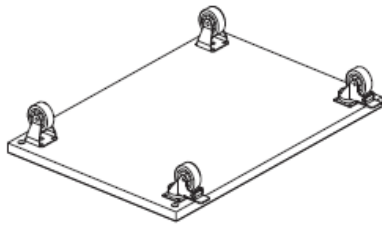

FOPPAPEDRETTI®

Benchef

Carrinho em madeira para micro ondas.

Instruções de Montagem e Uso

Ler atentamente e guardar para futuras referências.

- Ter certeza da correta montagem antes de sua utilização;
- Controlar periodicamente a blocagem de todos os sistemas de fixação;
- Limpar com um pano úmido ou detergente neutro (não solvente) e secar com cuidado.

Composição

- Estrutura em madeira de faio;
- Plano superior em listas de faio;
- Planos em aglomerado enobrecido;
- Lateral e traseira do móvel em MDF;
- Talher em PEHD;
- Porta rótulos em ABS;
- Rodas em borracha com estrutura em ferro de zinco;
- Portas em plexiglas;

3

4

5

6

7

8

9

10 x2