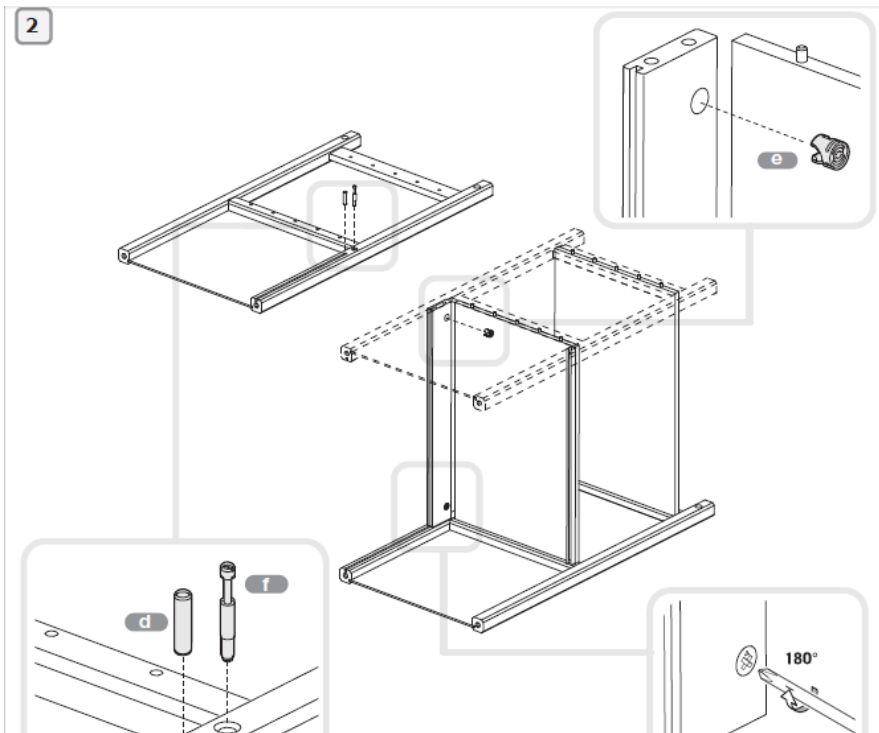

FOPPAPEDRETTI®

Benchef

Carrinho em madeira para micro ondas.

Instruções de Montagem e Uso

Ler atentamente e guardar para futuras referências.

- Ter certeza da correta montagem antes de sua utilização;
- Controlar periodicamente a blocagem de todos os sistemas de fixação;
- Limpar com um pano úmido ou detergente neutro (não solvente) e secar com cuidado.

Composição

- Estrutura em madeira de faio;
- Plano superior em listas de faio;
- Planos em aglomerado enobrecido;
- Lateral e traseira do móvel em MDF;
- Talher em PEHD;
- Porta rótulos em ABS;
- Rodas em borracha com estrutura em ferro de zinco;
- Portas em plexiglas;