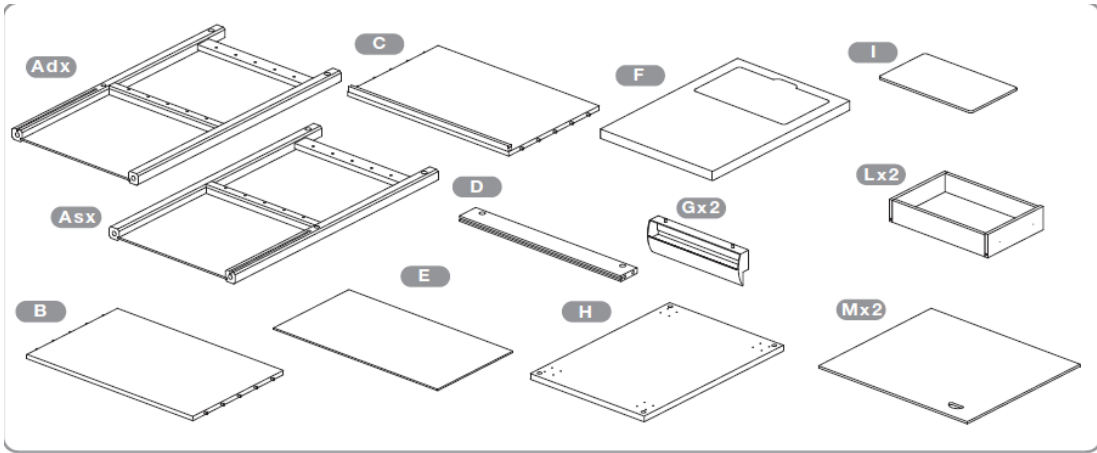

FOPPAPEDRETTI®

Benchef

Carrinho em madeira para micro ondas.

Instruções de Montagem e Uso

Ler atentamente e guardar para futuras referências.

- Ter certeza da correta montagem antes de sua utilização;
- Controlar periodicamente a blocagem de todos os sistemas de fixação;
- Limpar com um pano úmido ou detergente neutro (não solvente) e secar com cuidado.

Composição

- Estrutura em madeira de faio;
- Plano superior em listas de faio;
- Planos em aglomerado enobrecido;
- Lateral e traseira do móvel em MDF;
- Talher em PEHD;
- Porta rótulos em ABS;
- Rodas em borracha com estrutura em ferro de zinco;
- Portas em plexiglas;

Peças para troca

- Cada código de troca deve ter 10 números: completar eventuais códigos de 08 números com os dois números da cor. Atenção: as substituições tem que serem requeridas somente através do revendedor.