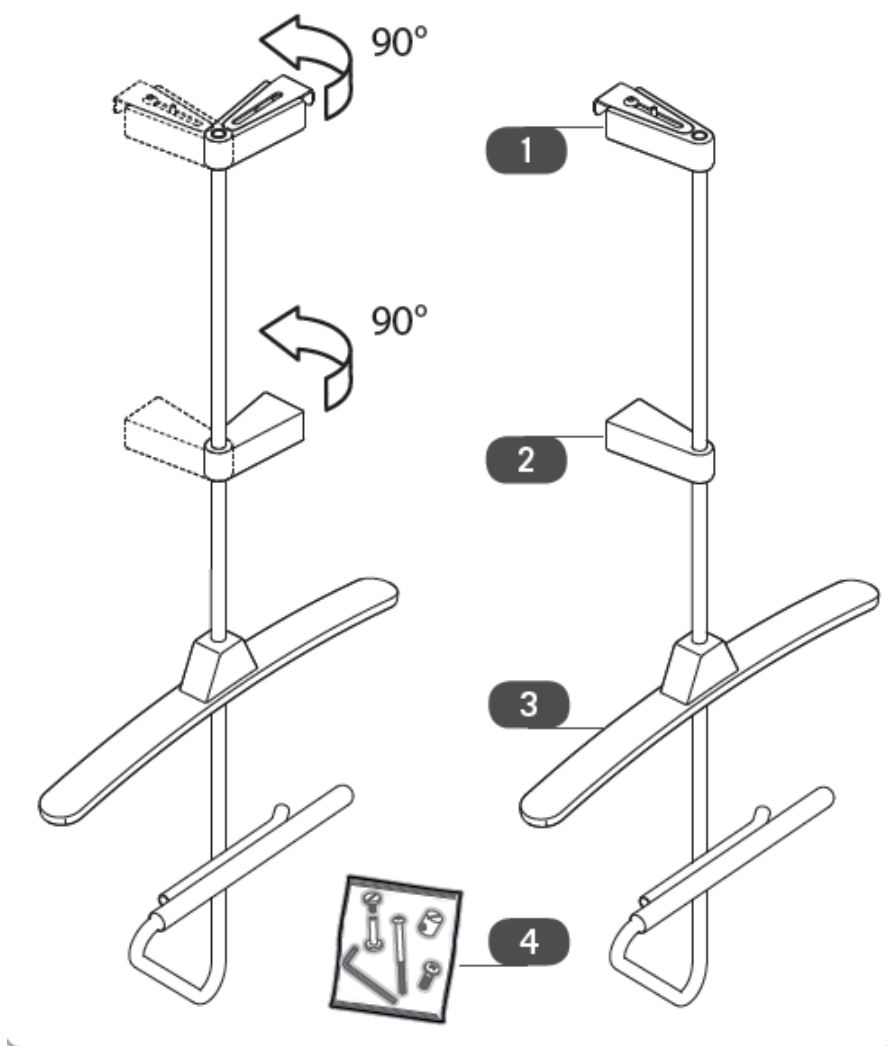

Peças para troca

- Cada código de troca deve ter 10 números: completar eventuais códigos de 08 números com os dois números da cor. Atenção: as substituições tem que serem requeridas somente através do revendedor.

As características cromadas dos vários materiais podem diferenciar entre elas e não está vinculado ao produtor.

	Naturale	03
	Noce	06
	Bianco	10
	Canaletto	76
	Wengè	86
RICAMBI - SPARE PARTS		
1	cod.00907456 . .	
2	cod.0043715636	
3	cod.00907457 . .	
4	cod.7010173200	

FOPPAPEDRETTI