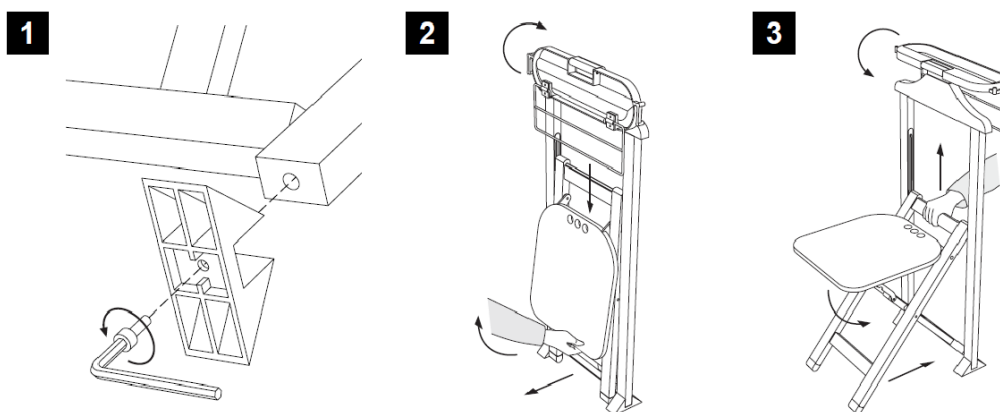

FOPPAEDRETTI®

Suite

Cabide dobrável com assento.

Instruções de Montagem e Uso

Ler atentamente e guardar para futuras referências.

- Atenção! Utilizar Suite exclusivamente para sentar-se;
- Controlar periodicamente que os parafusos de montagem estejam sempre bem apertados;
- Limpar com um pano úmido ou detergente neutro (não solvente) e secar com cuidado.

Composição

- Estrutura em madeira de faio pintada;

- Assento, porta objetos e pés em material plástico;
- Porta calça em metal pintado;

Peças para troca

- Cada código de troca deve ter 10 números: completar eventuais códigos de 08 números com os dois números da cor. Atenção: as substituições tem que serem requeridas somente através do revendedor.