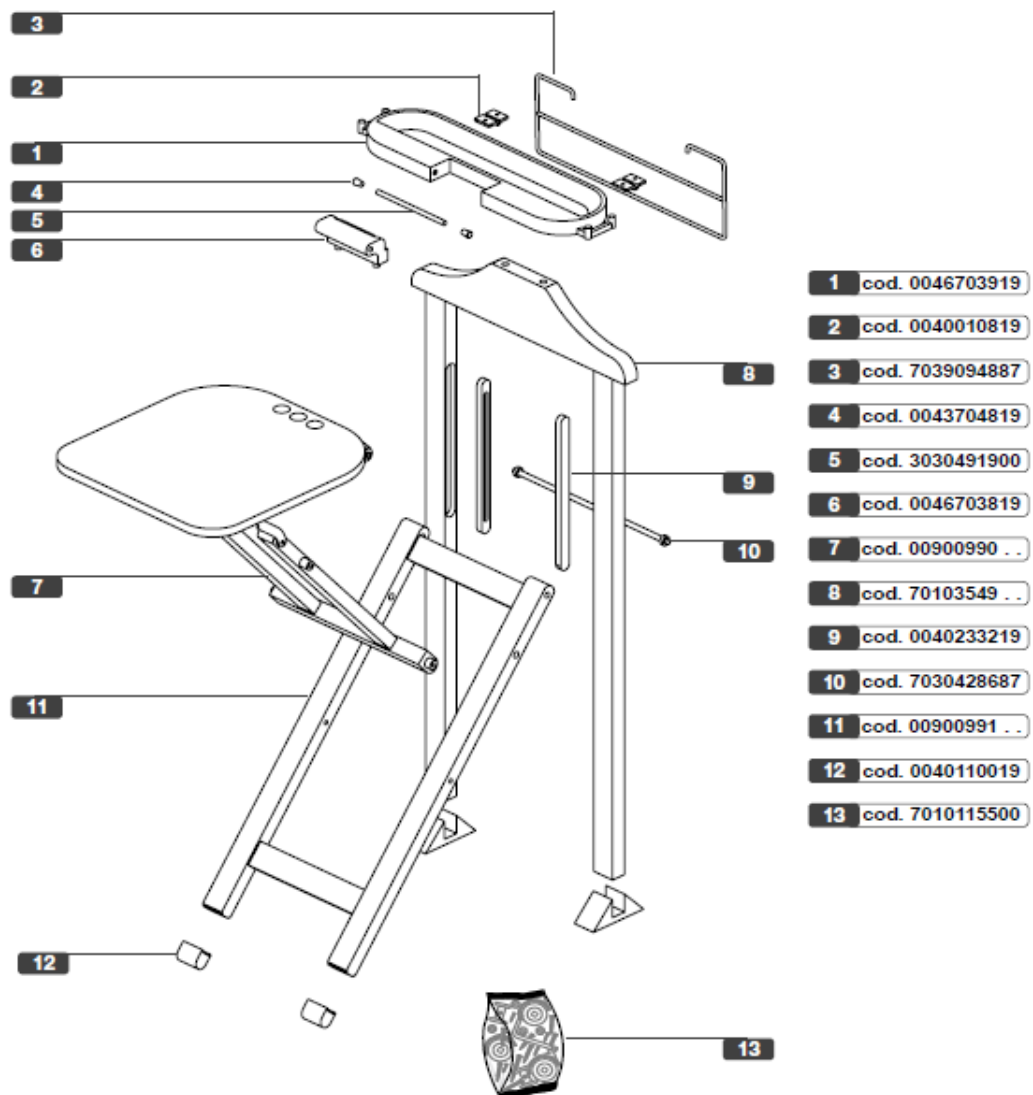

FOPPAEDRETTI®

Suite

Cabide dobrável com assento.

Instruções de Montagem e Uso

Ler atentamente e guardar para futuras referências.

- Atenção! Utilizar Suite exclusivamente para sentar-se;
- Controlar periodicamente que os parafusos de montagem estejam sempre bem apertados;
- Limpar com um pano úmido ou detergente neutro (não solvente) e secar com cuidado.

Composição

- Estrutura em madeira de faio pintada;

- Assento, porta objetos e pés em material plástico;
- Porta calça em metal pintado;

Peças para troca

- Cada código de troca deve ter 10 números: completar eventuais códigos de 08 números com os dois números da cor. Atenção: as substituições tem que serem requeridas somente através do revendedor.