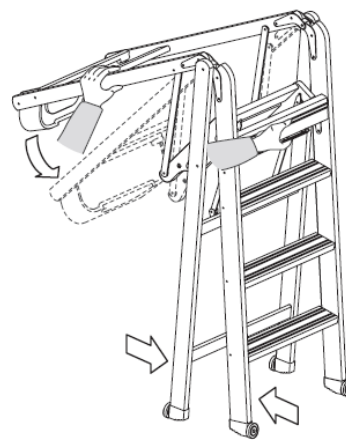

FOPPAPEDRETTI®

LaScala 3-4-5-6

Escada em madeira maciça.

Instruções de Montagem e Uso

Ler atentamente e guardar para futuras referências.

- Escada dupla utilizável só de um lado com plataforma e guarda-corpo.
- Antes de utilizá-la, assegurar-se sempre de ter acionado o dispositivo de segurança.
- Controlar periodicamente a perfeita blocagem de todos os componentes.
- Limpar com um pano úmido ou detergente neutro (não solvente) e secar com cuidado.
- Atenção! Antes de utilizá-la, assegurar-se que a escada esteja aberta corretamente.
- Carga máxima 120 kg.

Composição

- Estrutura em madeira de faia pintada;
- Detalhes plásticos em nylon;
- Detalhes metálicos em aço pintado;
- Rodas em polipropileno cobertas com borracha;

Peças para troca

- Cada código de troca deve ter 10 números: completar eventuais códigos de 08 números com os dois números da cor. Atenção: as substituições tem que serem requeridas somente através do revendedor.