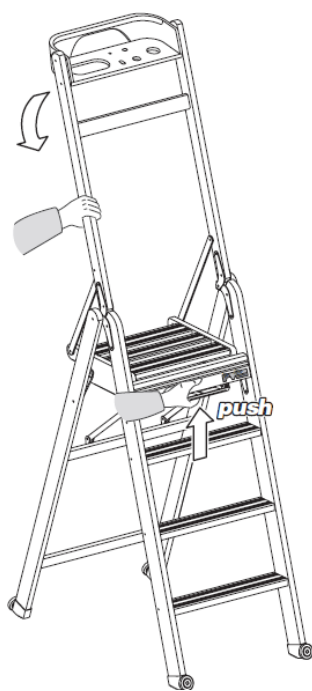

FOPPAPEDRETTI®

LaScala 3-4-5-6

Escada em madeira maciça.

Instruções de Montagem e Uso

Ler atentamente e guardar para futuras referências.

- Escada dupla utilizável só de um lado com plataforma e guarda-corpo.
- Antes de utilizá-la, assegurar-se sempre de ter acionado o dispositivo de segurança.
- Controlar periodicamente a perfeita blocagem de todos os componentes.
- Limpar com um pano úmido ou detergente neutro (não solvente) e secar com cuidado.
- Atenção! Antes de utilizá-la, assegurar-se que a escada esteja aberta corretamente.
- Carga máxima 120 kg.

Composição

- Estrutura em madeira de faia pintada;
- Detalhes plásticos em nylon;
- Detalhes metálicos em aço pintado;
- Rodas em polipropileno cobertas com borracha;

Peças para troca

- Cada código de troca deve ter 10 números: completar eventuais códigos de 08 números com os dois números da cor. Atenção: as substituições tem que serem requeridas somente através do revendedor.