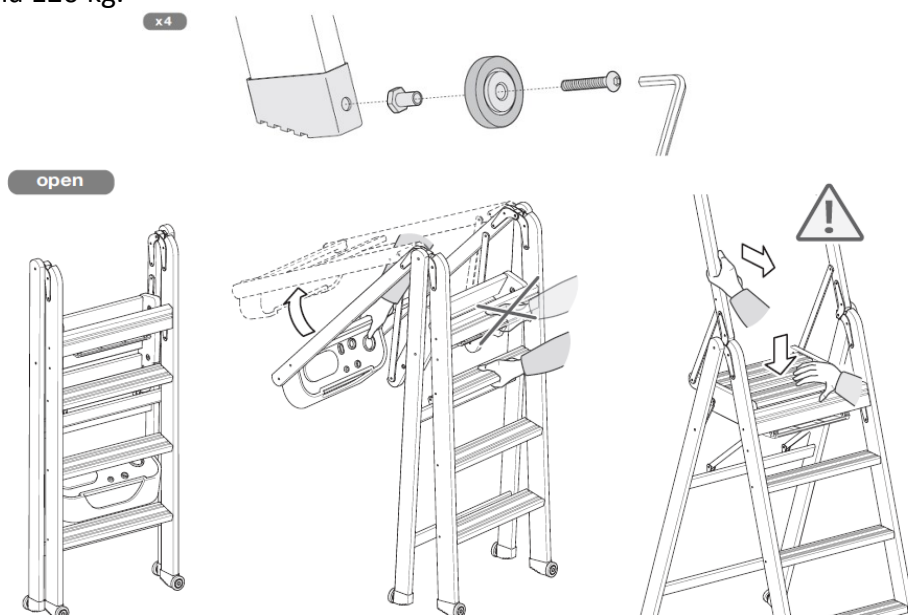

FOPPAPEDRETTI®

LaScala 3-4-5-6

Escada em madeira maciça.

Instruções de Montagem e Uso

Ler atentamente e guardar para futuras referências.

- Escada dupla utilizável só de um lado com plataforma e guarda-corpo.
- Antes de utilizá-la, assegurar-se sempre de ter acionado o dispositivo de segurança.
- Controlar periodicamente a perfeita blocagem de todos os componentes.
- Limpar com um pano úmido ou detergente neutro (não solvente) e secar com cuidado.
- Atenção! Antes de utilizá-la, assegurar-se que a escada esteja aberta corretamente.
- Carga máxima 120 kg.

Composição

- Estrutura em madeira de faia pintada;
- Detalhes plásticos em nylon;
- Detalhes metálicos em aço pintado;
- Rodas em polipropileno cobertas com borracha;

Peças para troca

- Cada código de troca deve ter 10 números: completar eventuais códigos de 08 números com os dois números da cor. Atenção: as substituições tem que serem requeridas somente através do revendedor.