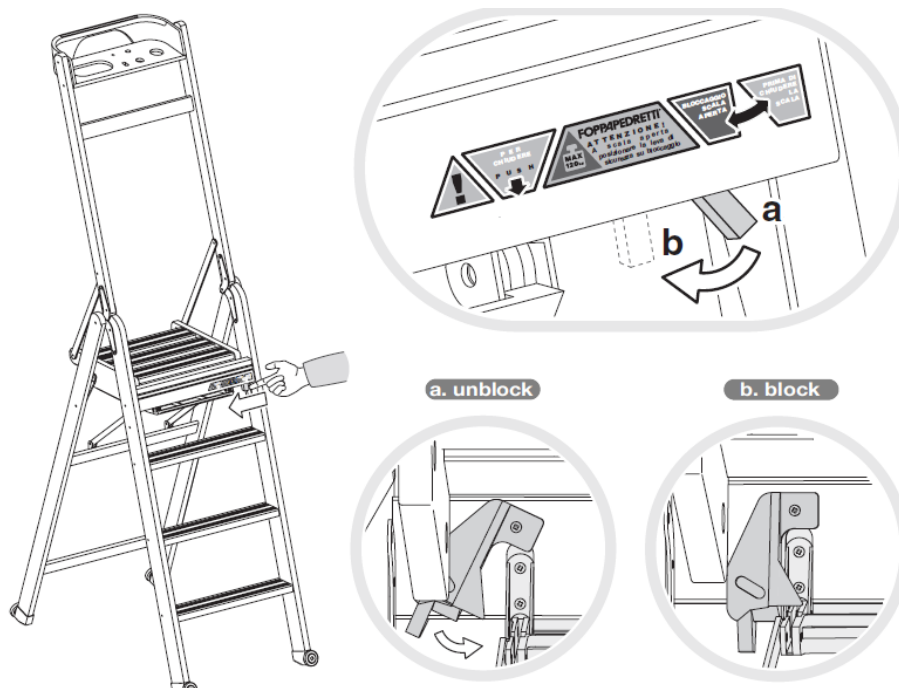

FOPPAPEDRETTI®

LaScala 3-4-5-6

Escada em madeira maciça.

Instruções de Montagem e Uso

Ler atentamente e guardar para futuras referências.

- Escada dupla utilizável só de um lado com plataforma e guarda-corpo.
- Antes de utilizá-la, assegurar-se sempre de ter acionado o dispositivo de segurança.
- Controlar periodicamente a perfeita blocagem de todos os componentes.
- Limpar com um pano úmido ou detergente neutro (não solvente) e secar com cuidado.
- Atenção! Antes de utilizá-la, assegurar-se que a escada esteja aberta corretamente.
- Carga máxima 120 kg.

Composição

- Estrutura em madeira de faia pintada;
- Detalhes plásticos em nylon;
- Detalhes metálicos em aço pintado;
- Rodas em polipropileno cobertas com borracha;

Peças para troca

- Cada código de troca deve ter 10 números: completar eventuais códigos de 08 números com os dois números da cor. Atenção: as substituições tem que serem requeridas somente através do revendedor.