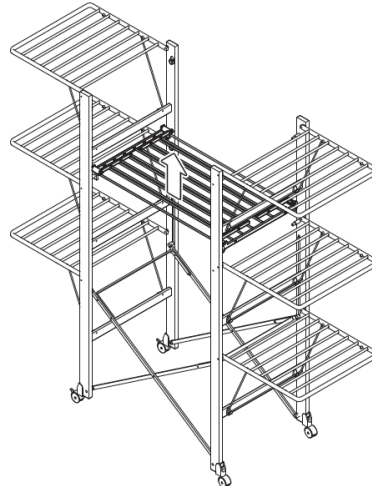

FOPPAPEDRETTI®

Ursus

Varal extensível.

Instruções de Montagem e Uso

Ler atentamente e guardar para futuras referências.

- Verificar a perfeita abertura de Ursus antes de pendurar a roupa.
- Para evitar riscos de tombamento não pendurar a roupa nas laterais quando Ursus é fechado (Fig. A).
- Não expor ao tempo.
- Verificar periodicamente a perfeita blocagem de todos os componentes.
- Limpar com um pano úmido ou detergente neutro (não solvente) e secar com cuidado.

Composição

- Estrutura em madeira de faia pintada;
- Moldura / Quadro varal em polipropileno carregado;
- Pautinhos varal em alumínio pintado;
- Detalhes em plástico de nylon;
- Rodas em nylon;

Peças para troca

- Cada código de troca deve ter 10 números: completar eventuais códigos de 08 números com os dois números da cor. Atenção: as substituições tem que serem requeridas somente através do revendedor.

As características cromadas dos vários materiais podem diferenciar entre elas e não está vinculado ao produtor.