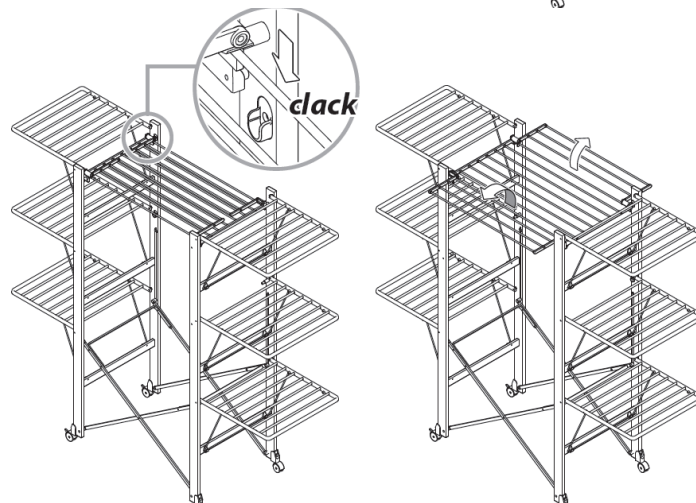

FOPPAPEDRETTI®

Ursus

Varal extensível.

Instruções de Montagem e Uso

Ler atentamente e guardar para futuras referências.

- Verificar a perfeita abertura de Ursus antes de pendurar a roupa.
- Para evitar riscos de tombamento não pendurar a roupa nas laterais quando Ursus é fechado (Fig. A).
- Não expor ao tempo.
- Verificar periodicamente a perfeita blocagem de todos os componentes.
- Limpar com um pano úmido ou detergente neutro (não solvente) e secar com cuidado.

Composição

- Estrutura em madeira de faia pintada;
- Moldura / Quadro varal em polipropileno carregado;
- Pautinhos varal em alumínio pintado;
- Detalhes em plástico de nylon;
- Rodas em nylon;

Peças para troca

- Cada código de troca deve ter 10 números: completar eventuais códigos de 08 números com os dois números da cor. Atenção: as substituições tem que serem requeridas somente através do revendedor.

As características cromadas dos vários materiais podem diferenciar entre elas e não está vinculado ao produtor.