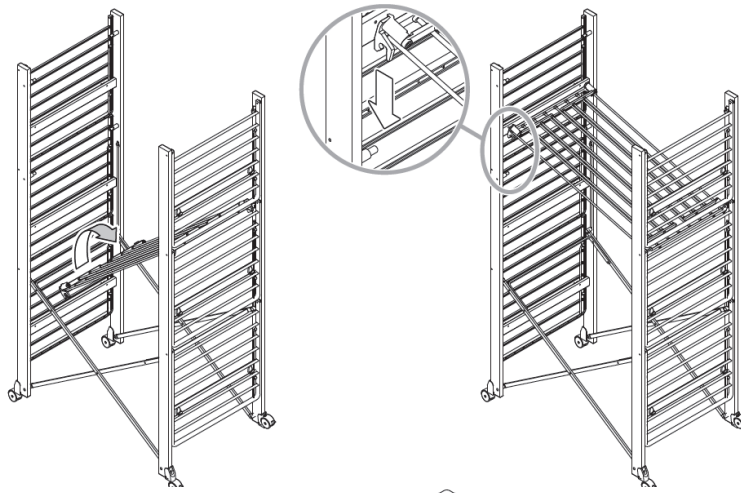

FOPPAPEDRETTI®

Ursus

Varal extensível.

Instruções de Montagem e Uso

Ler atentamente e guardar para futuras referências.

- Verificar a perfeita abertura de Ursus antes de pendurar a roupa.
- Para evitar riscos de tombamento não pendurar a roupa nas laterais quando Ursus é fechado (Fig. A).
- Não expor ao tempo.
- Verificar periodicamente a perfeita blocagem de todos os componentes.
- Limpar com um pano úmido ou detergente neutro (não solvente) e secar com cuidado.

Composição

- Estrutura em madeira de faia pintada;
- Moldura / Quadro varal em polipropileno carregado;
- Pautinhos varal em alumínio pintado;
- Detalhes em plástico de nylon;
- Rodas em nylon;

Peças para troca

- Cada código de troca deve ter 10 números: completar eventuais códigos de 08 números com os dois números da cor. Atenção: as substituições tem que serem requeridas somente através do revendedor.

As características cromadas dos vários materiais podem diferenciar entre elas e não está vinculado ao produtor.