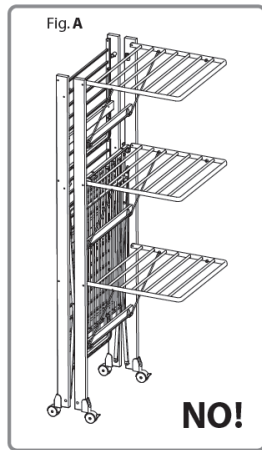

FOPPAPEDRETTI®

Ursus

Varal extensível.

Instruções de Montagem e Uso

Ler atentamente e guardar para futuras referências.

- Verificar a perfeita abertura de Ursus antes de pendurar a roupa.
- Para evitar riscos de tombamento não pendurar a roupa nas laterais quando Ursus é fechado (Fig. A).
- Não expor ao tempo.
- Verificar periodicamente a perfeita blocagem de todos os componentes.
- Limpar com um pano úmido ou detergente neutro (não solvente) e secar com cuidado.

Composição

- Estrutura em madeira de faia pintada;
- Moldura / Quadro varal em polipropileno carregado;
- Pautinhos varal em alumínio pintado;
- Detalhes em plástico de nylon;
- Rodas em nylon;

Peças para troca

- Cada código de troca deve ter 10 números: completar eventuais códigos de 08 números com os dois números da cor. Atenção: as substituições tem que serem requeridas somente através do revendedor.

As características cromadas dos vários materiais podem diferenciar entre elas e não está vinculado ao produtor.