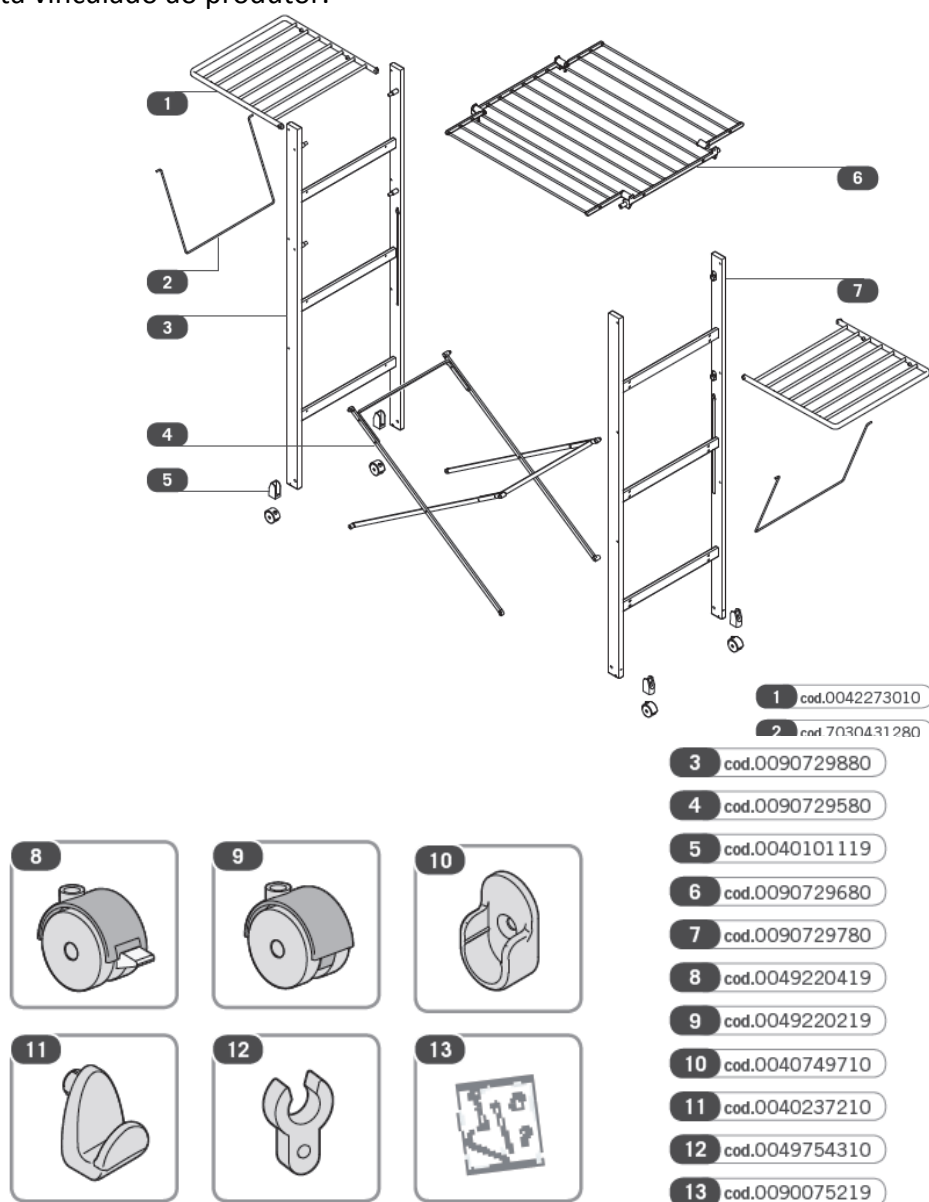

FOPPAPEDRETTI®

Ursus

Varal extensível.

Instruções de Montagem e Uso

Ler atentamente e guardar para futuras referências.

- Verificar a perfeita abertura de Ursus antes de pendurar a roupa.
- Para evitar riscos de tombamento não pendurar a roupa nas laterais quando Ursus é fechado (Fig. A).
- Não expor ao tempo.
- Verificar periodicamente a perfeita blocagem de todos os componentes.
- Limpar com um pano úmido ou detergente neutro (não solvente) e secar com cuidado.

Composição

- Estrutura em madeira de faia pintada;
- Moldura / Quadro varal em polipropileno carregado;
- Pautinhos varal em alumínio pintado;
- Detalhes em plástico de nylon;
- Rodas em nylon;

Peças para troca

- Cada código de troca deve ter 10 números: completar eventuais códigos de 08 números com os dois números da cor. Atenção: as substituições tem que serem requeridas somente através do revendedor.

As características cromadas dos vários materiais podem diferenciar entre elas e não está vinculado ao produtor.