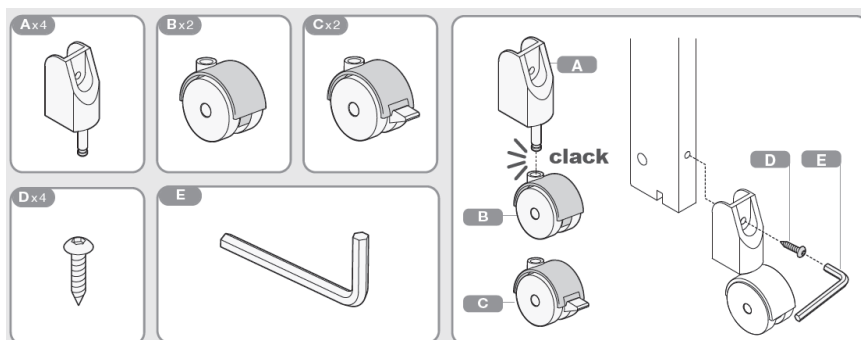

FOPPAPEDRETTI®

Ursus

Varal extensível.

Instruções de Montagem e Uso

Ler atentamente e guardar para futuras referências.

- Verificar a perfeita abertura de Ursus antes de pendurar a roupa.
- Para evitar riscos de tombamento não pendurar a roupa nas laterais quando Ursus é fechado (Fig. A).
- Não expor ao tempo.
- Verificar periodicamente a perfeita blocagem de todos os componentes.
- Limpar com um pano úmido ou detergente neutro (não solvente) e secar com cuidado.

Composição

- Estrutura em madeira de faia pintada;
- Moldura / Quadro varal em polipropileno carregado;
- Pautinhos varal em alumínio pintado;
- Detalhes em plástico de nylon;
- Rodas em nylon;

Peças para troca

- Cada código de troca deve ter 10 números: completar eventuais códigos de 08 números com os dois números da cor. Atenção: as substituições tem que serem requeridas somente através do revendedor.

As características cromadas dos vários materiais podem diferenciar entre elas e não está vinculado ao produtor.