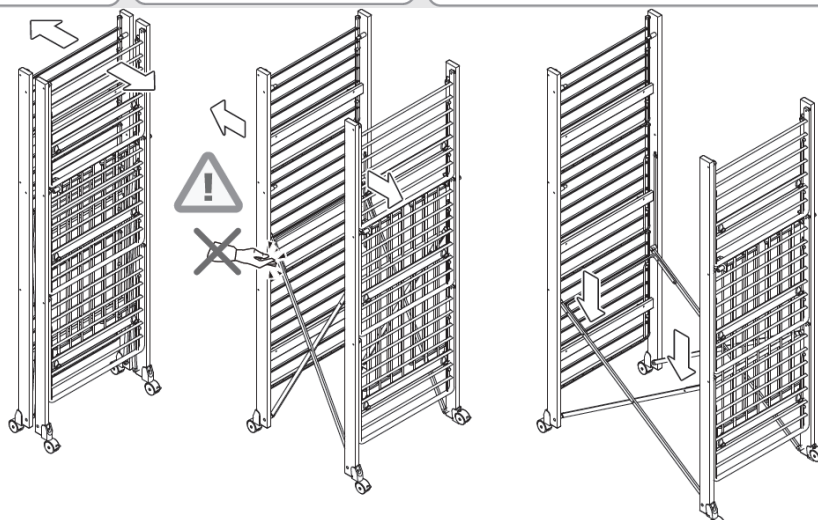

FOPPAPEDRETTI®

Ursus

Varal extensível.

Instruções de Montagem e Uso

Ler atentamente e guardar para futuras referências.

- Verificar a perfeita abertura de Ursus antes de pendurar a roupa.
- Para evitar riscos de tombamento não pendurar a roupa nas laterais quando Ursus é fechado (Fig. A).
- Não expor ao tempo.
- Verificar periodicamente a perfeita blocagem de todos os componentes.
- Limpar com um pano úmido ou detergente neutro (não solvente) e secar com cuidado.

Composição

- Estrutura em madeira de faia pintada;
- Moldura / Quadro varal em polipropileno carregado;
- Pautinhos varal em alumínio pintado;
- Detalhes em plástico de nylon;
- Rodas em nylon;

Peças para troca

- Cada código de troca deve ter 10 números: completar eventuais códigos de 08 números com os dois números da cor. Atenção: as substituições tem que serem requeridas somente através do revendedor.

As características cromadas dos vários materiais podem diferenciar entre elas e não está vinculado ao produtor.