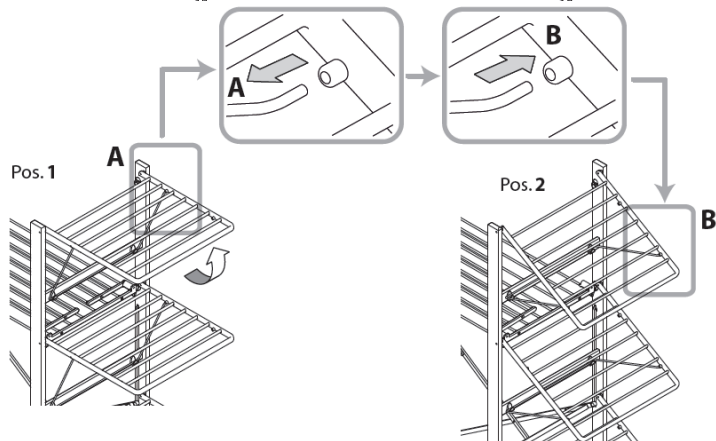

FOPPAPEDRETTI®

Ursus

Varal extensível.

Instruções de Montagem e Uso

Ler atentamente e guardar para futuras referências.

- Verificar a perfeita abertura de Ursus antes de pendurar a roupa.
- Para evitar riscos de tombamento não pendurar a roupa nas laterais quando Ursus é fechado (Fig. A).
- Não expor ao tempo.
- Verificar periodicamente a perfeita blocagem de todos os componentes.
- Limpar com um pano úmido ou detergente neutro (não solvente) e secar com cuidado.

Composição

- Estrutura em madeira de faia pintada;
- Moldura / Quadro varal em polipropileno carregado;
- Pautinhos varal em alumínio pintado;
- Detalhes em plástico de nylon;
- Rodas em nylon;

Peças para troca

- Cada código de troca deve ter 10 números: completar eventuais códigos de 08 números com os dois números da cor. Atenção: as substituições tem que serem requeridas somente através do revendedor.

As características cromadas dos vários materiais podem diferenciar entre elas e não está vinculado ao produtor.