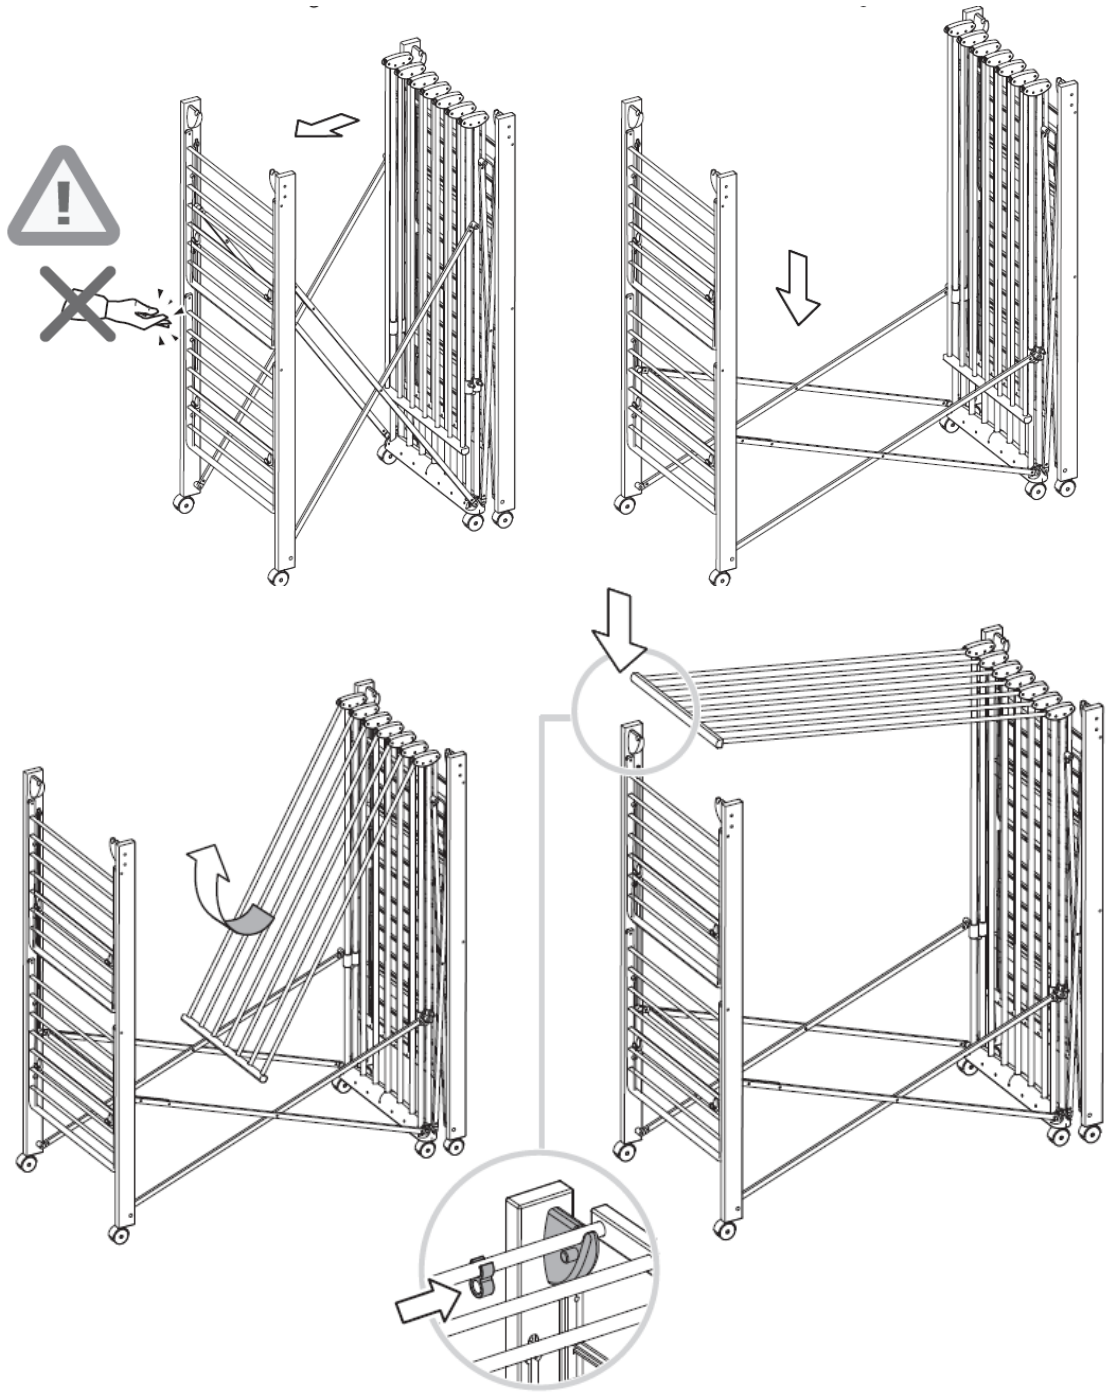

FOPPAPEDRETTI®

Allungo

Varal extensível.

Instruções de Montagem e Uso

Ler atentamente e guardar para futuras referências.

- Verificar periodicamente a perfeita blocagem de todos os componentes.
- Verificar a perfeita abertura de Allungo antes de pendurar a roupa.
- Para evitar riscos de tombamento não pendurar a roupa nas laterais quando Allungo é fechado (Fig. A).
- Não expor ao tempo.
- Limpar com um pano úmido ou detergente neutro (não solvente) e secar com cuidado.

Composição

- Estrutura em madeira de faia pintada;
- Moldura / Quadro varal em polipropileno carregado;
- Pausinhos varal em alumínio pintado;
- Detalhes em plástico de nylon;
- Rodas em nylon;

Peças para troca

- Cada código de troca deve ter 10 números: completar eventuais códigos de 08 números com os dois números da cor. Atenção: as substituições tem que serem requeridas somente através do revendedor.

As características cromadas dos vários materiais podem diferenciar entre elas e não está vinculado ao produtor.