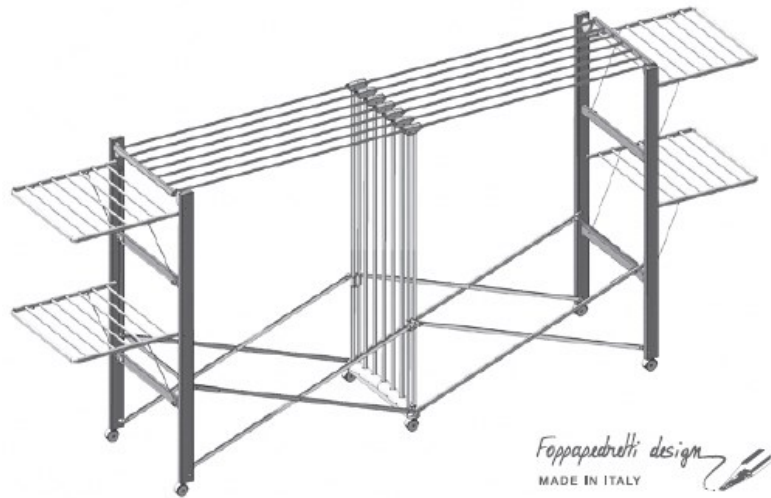

FOPPAPEDRETTI®

Allungo

Varal extensível.

Instruções de Montagem e Uso

Ler atentamente e guardar para futuras referências.

- Verificar periodicamente a perfeita blocagem de todos os componentes.
- Verificar a perfeita abertura de Allungo antes de pendurar a roupa.
- Para evitar riscos de tombamento não pendurar a roupa nas laterais quando Allungo é fechado (Fig. A).
- Não expor ao tempo.
- Limpar com um pano úmido ou detergente neutro (não solvente) e secar com cuidado.

Composição

- Estrutura em madeira de faia pintada;
- Moldura / Quadro varal em polipropileno carregado;
- Pausinhos varal em alumínio pintado;
- Detalhes em plástico de nylon;
- Rodas em nylon;

Peças para troca