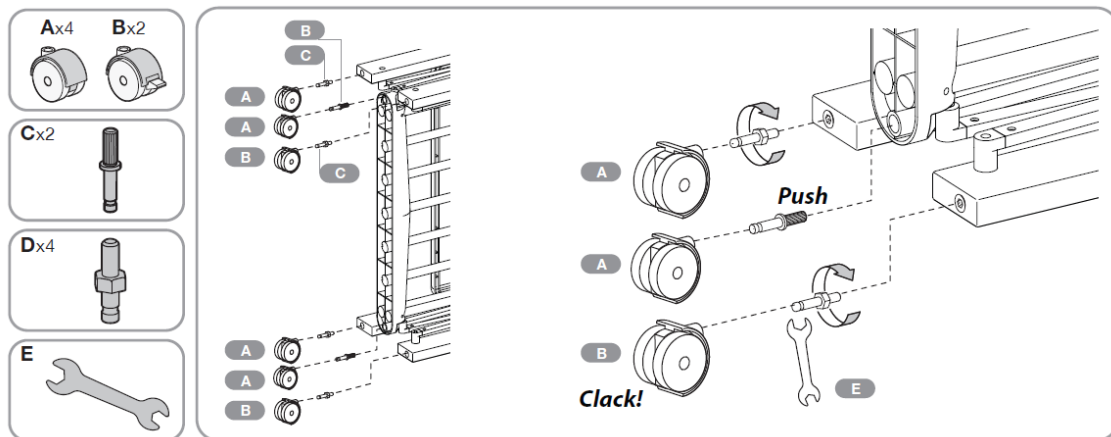

FOPPAPEDRETTI®

Allungo

Varal extensível.

Instruções de Montagem e Uso

Ler atentamente e guardar para futuras referências.

- Verificar periodicamente a perfeita blocagem de todos os componentes.
- Verificar a perfeita abertura de Allungo antes de pendurar a roupa.
- Para evitar riscos de tombamento não pendurar a roupa nas laterais quando Allungo é fechado (Fig. A).
- Não expor ao tempo.
- Limpar com um pano úmido ou detergente neutro (não solvente) e secar com cuidado.

Composição

- Estrutura em madeira de faia pintada;
- Moldura / Quadro varal em polipropileno carregado;
- Pausinhos varal em alumínio pintado;
- Detalhes em plástico de nylon;
- Rodas em nylon;

Peças para troca

- Cada código de troca deve ter 10 números: completar eventuais códigos de 08 números com os dois números da cor. Atenção: as substituições tem que serem requeridas somente através do revendedor.

As características cromadas dos vários materiais podem diferenciar entre elas e não está vinculado ao produtor.