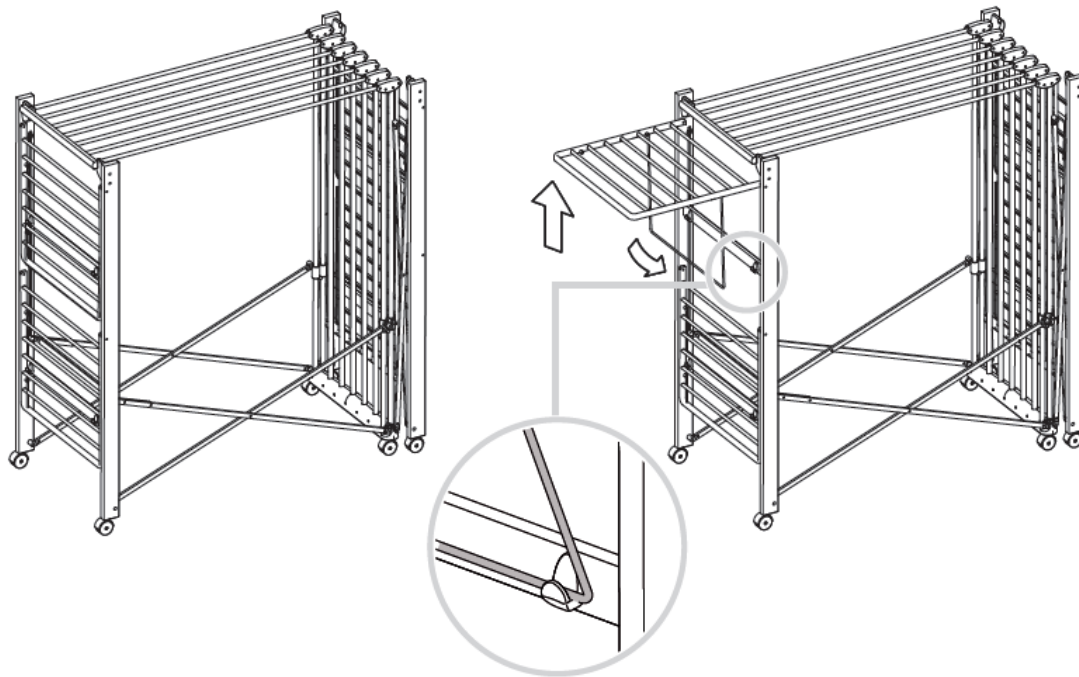

FOPPAPEDRETTI®

Allungo

Varal extensível.

Instruções de Montagem e Uso

Ler atentamente e guardar para futuras referências.

- Verificar periodicamente a perfeita blocagem de todos os componentes.
- Verificar a perfeita abertura de Allungo antes de pendurar a roupa.
- Para evitar riscos de tombamento não pendurar a roupa nas laterais quando Allungo é fechado (Fig. A).
- Não expor ao tempo.
- Limpar com um pano úmido ou detergente neutro (não solvente) e secar com cuidado.

Composição

- Estrutura em madeira de faia pintada;
- Moldura / Quadro varal em polipropileno carregado;
- Pausinhos varal em alumínio pintado;
- Detalhes em plástico de nylon;
- Rodas em nylon;

Peças para troca

- Cada código de troca deve ter 10 números: completar eventuais códigos de 08 números com os dois números da cor. Atenção: as substituições tem que serem requeridas somente através do revendedor.

As características cromadas dos vários materiais podem diferenciar entre elas e não está vinculado ao produtor.