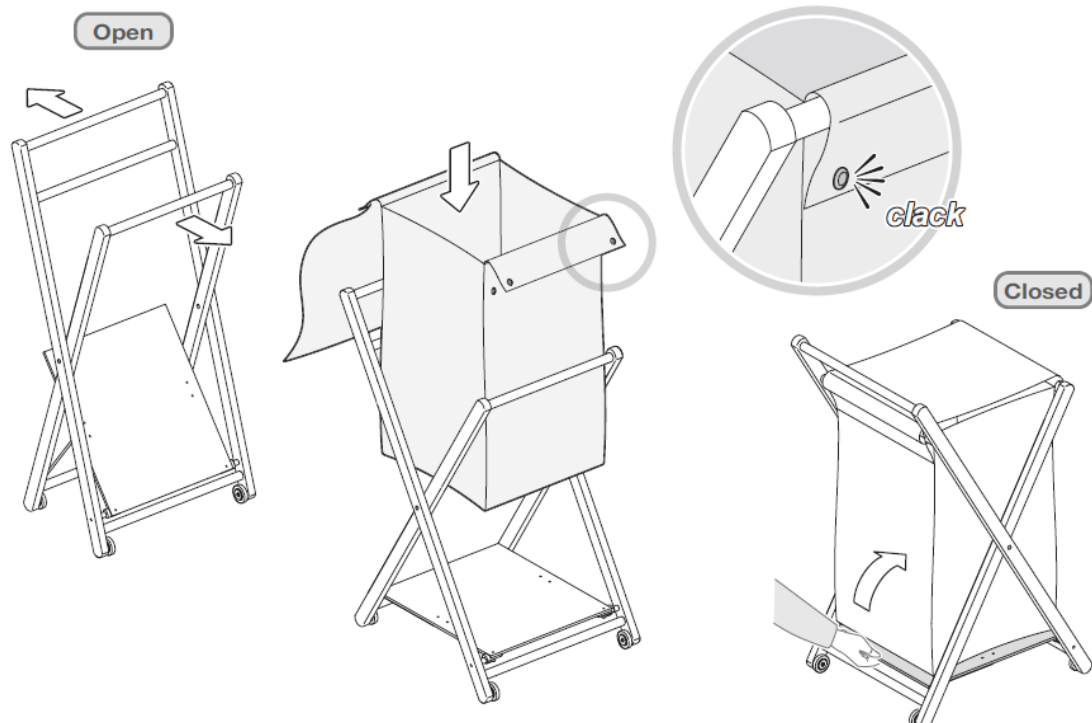

FOPPAPEDRETTI®

Angel

Cesto para roupas dobrável.

Instruções de Montagem e Uso

Ler atentamente e guardar para futuras referências.

- Controlar periodicamente o perfeito bloco de todos os componentes;
- Limpar com um pano úmido ou detergente neutro (não solvente) e secar com cuidado;

Composição

- Estrutura em madeira de faio;

- Saco para roupa em algodão;
- Sistema de blocagem em material plástico;
- Rodas em material plástico;
- Plano inferior em multicamadas de bétula;

Peças para troca