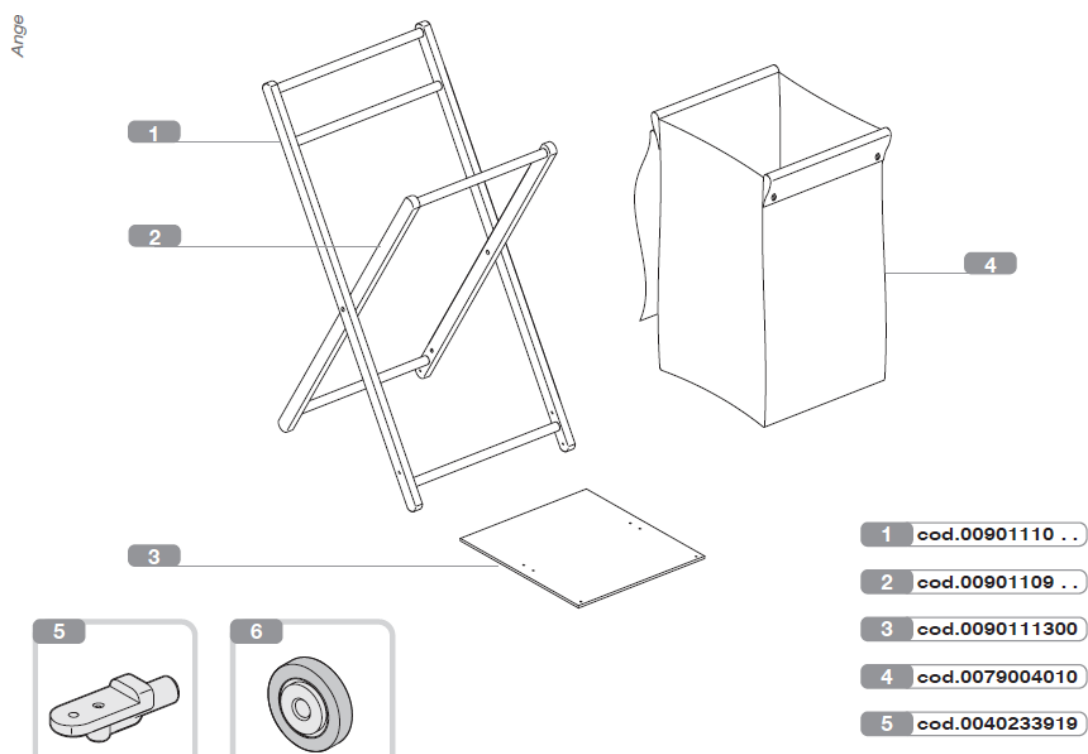

FOPPAPEDRETTI®

Angel

Cesto para roupas dobrável.

Instruções de Montagem e Uso

Ler atentamente e guardar para futuras referências.

- Controlar periodicamente o perfeito bloco de todos os componentes;
- Limpar com um pano úmido ou detergente neutro (não solvente) e secar com cuidado;

Composição

- Estrutura em madeira de faio;

- Saco para roupa em algodão;
- Sistema de blocagem em material plástico;
- Rodas em material plástico;
- Plano inferior em multicamadas de bétula;

Peças para troca

- Cada código de troca deve ter 10 números: completar eventuais códigos de 08 números com os dois números da cor. Atenção: as substituições tem que serem requeridas somente através do revendedor.

As características cromadas dos vários materiais podem diferenciar entre elas e não está vinculado ao produtor.