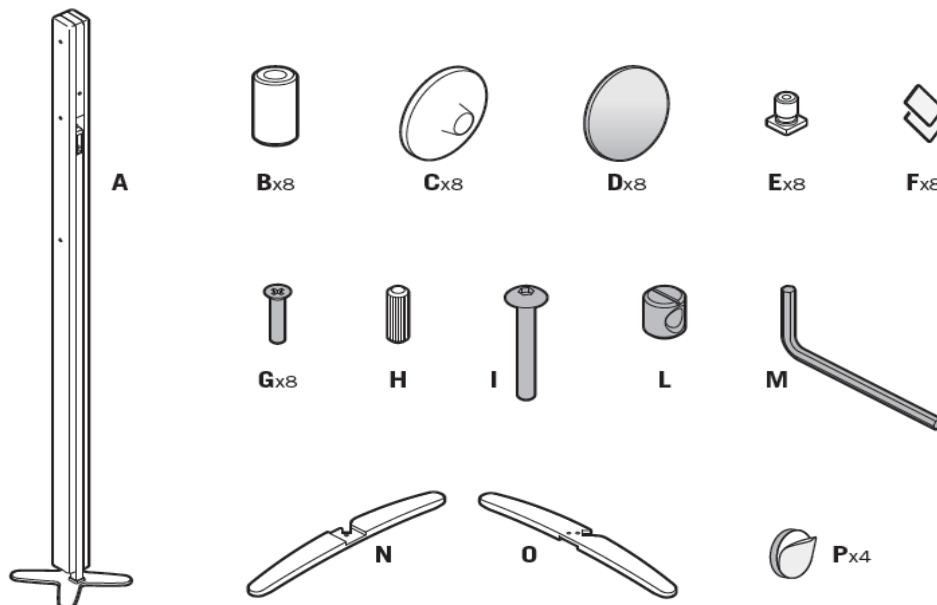

## Espansiva

Piso Cabide extensível.

### **Composição**

- Estrutura em madeira de faia pintada;
- Apoio do casaco, espaçador e base em BAS metalizado;
- Articulações em nylon;

### **Peças para troca**

- Cada código de troca deve ter 10 números: completar eventuais códigos com 08 números com os dois números da cor.

Naturale	03
Noce	06
Bianco	10
Canaletto	76
Wengè	86