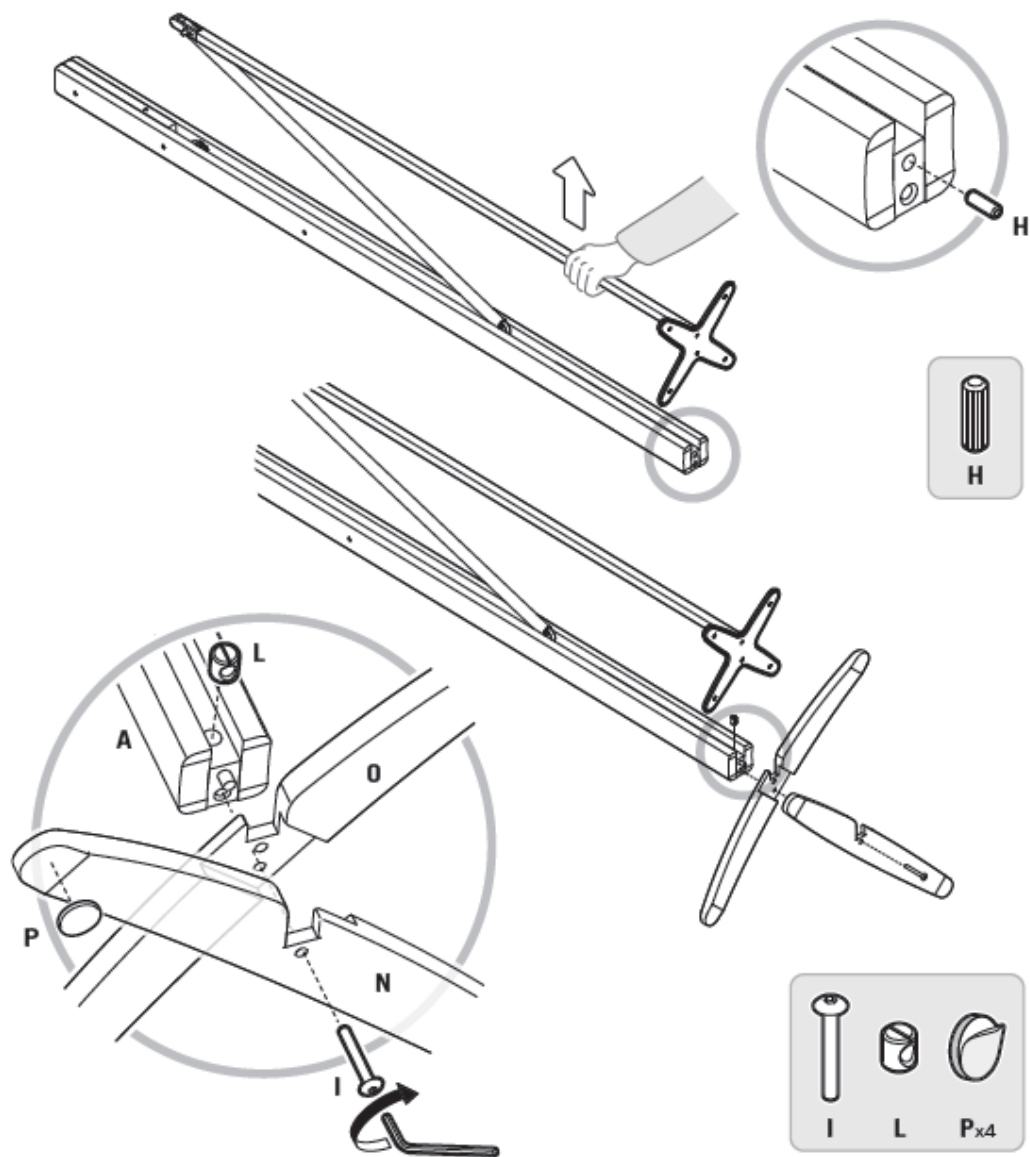

## Espansiva

Piso Cabide extensível.

### **Composição**

- Estrutura em madeira de faia pintada;
- Apoio do casaco, espaçador e base em BAS metalizado;
- Articulações em nylon;

### **Peças para troca**

- Cada código de troca deve ter 10 números: completar eventuais códigos com 08 números com os dois números da cor.

Naturale	03
Noce	06
Bianco	10
Canaletto	76
Wengè	86