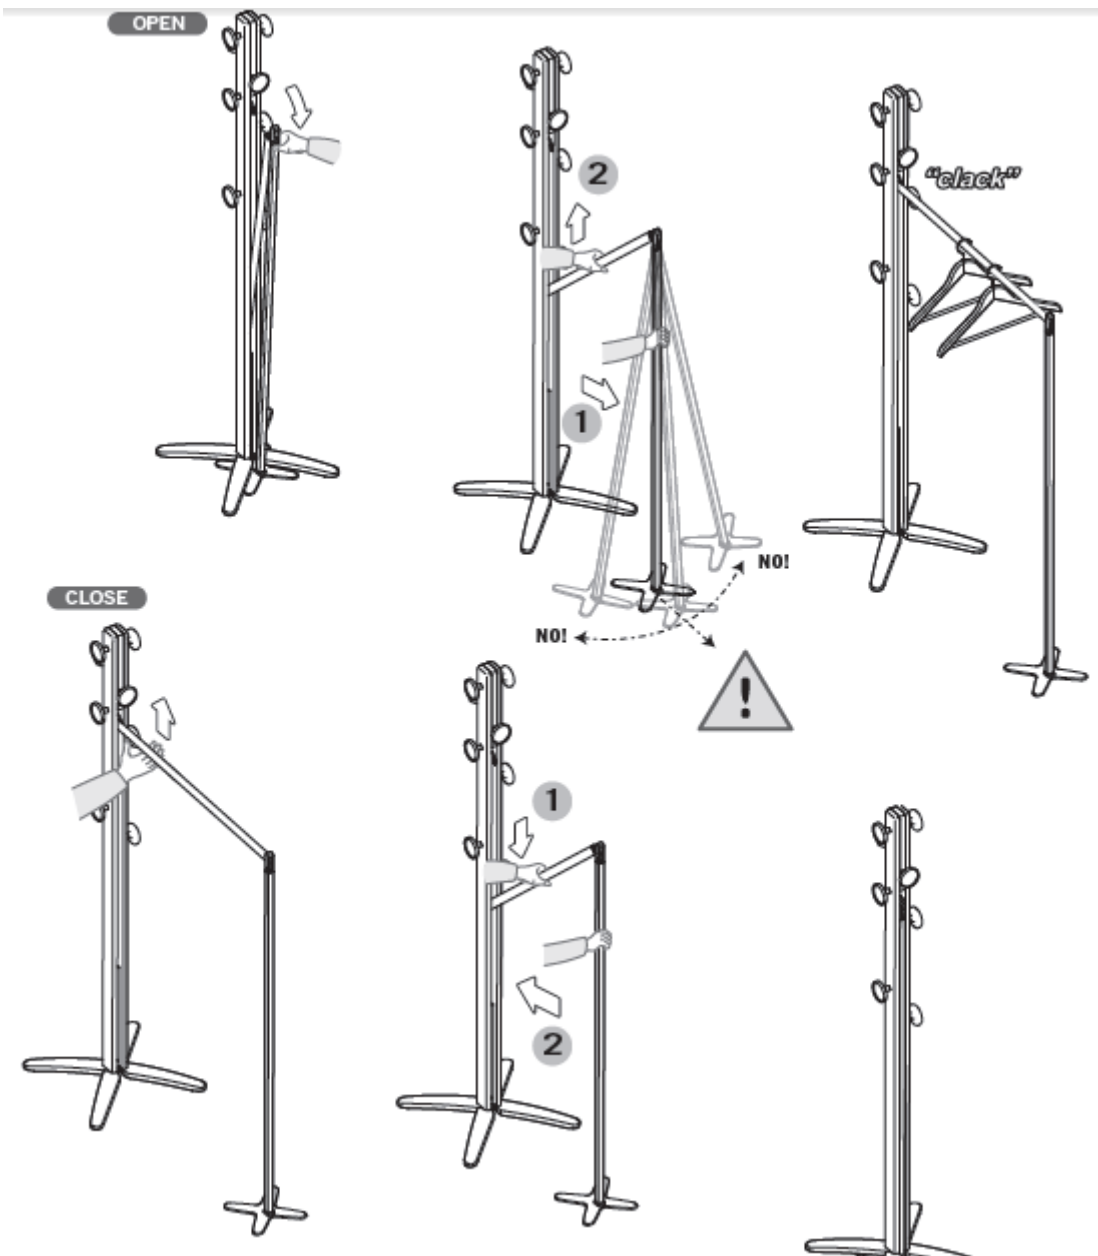

## Espansiva

Piso Cabide extensível.

### **Composição**

- Estrutura em madeira de faia pintada;
- Apoio do casaco, espaçador e base em BAS metalizado;
- Articulações em nylon;

### **Peças para troca**

- Cada código de troca deve ter 10 números: completar eventuais códigos com 08 números com os dois números da cor.

Naturale	03
Noce	06
Bianco	10
Canaletto	76
Wengè	86