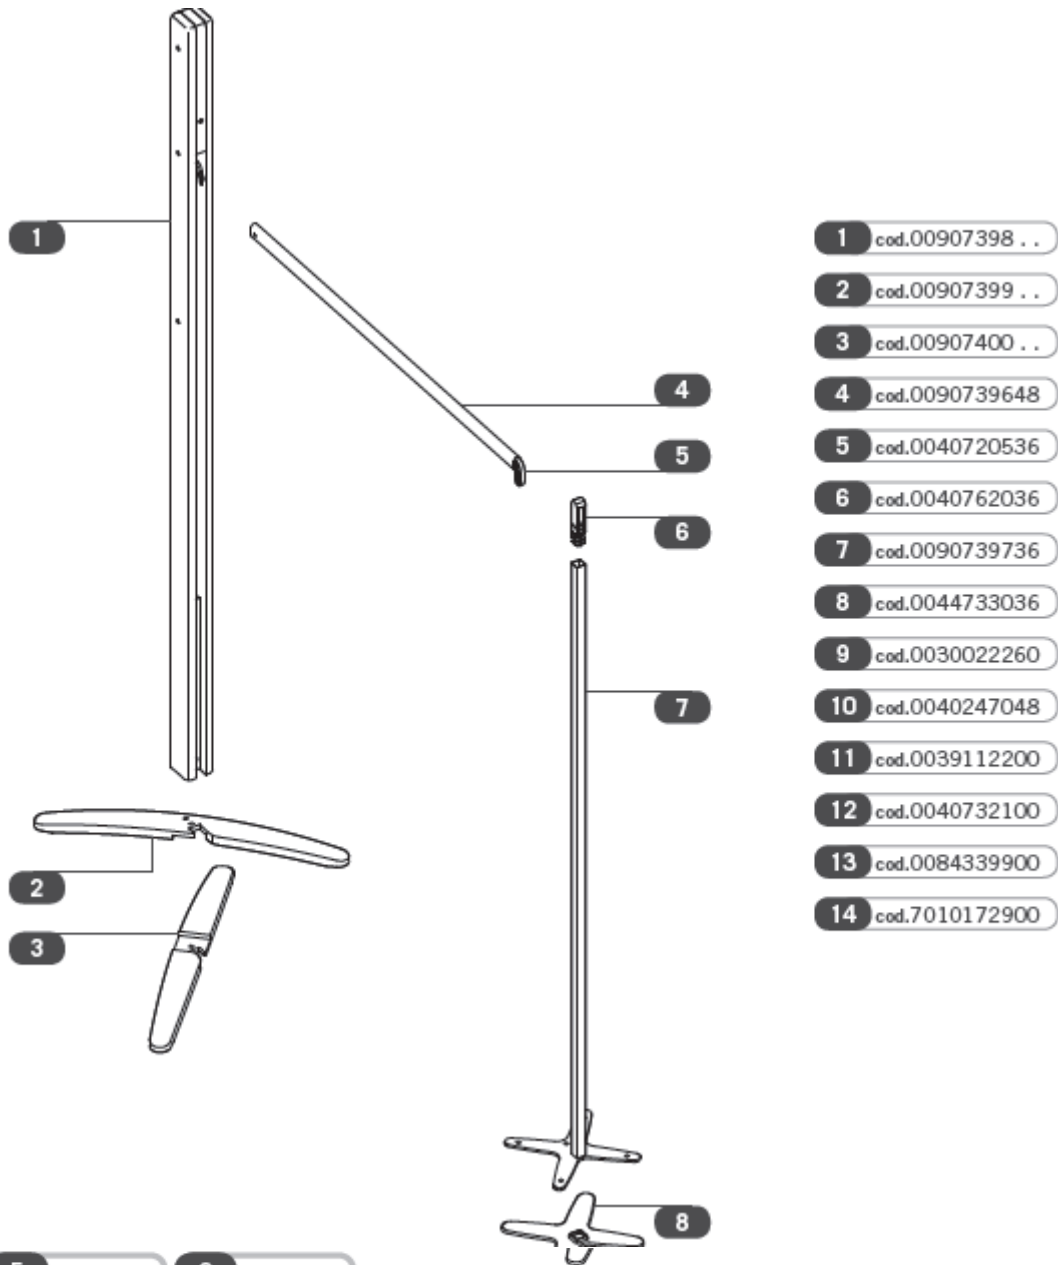

### **Composição**

- Estrutura em madeira de faia pintada;
- Apoio do casaco, espaçador e base em BAS metalizado;
- Articulações em nylon;

### **Peças para troca**

- Cada código de troca deve ter 10 números: completar eventuais códigos com 08 números com os dois números da cor.

Naturale	03
Noce	06
Bianco	10
Canaletto	76
Wengè	86