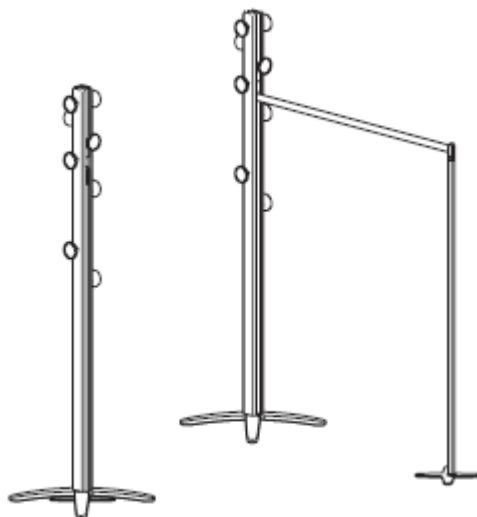

## Espansiva

Piso Cabide extensível.

### **Composição**

- Estrutura em madeira de faia pintada;
- Apoio do casaco, espaçador e base em BAS metalizado;
- Articulações em nylon;

### **Peças para troca**

- Cada código de troca deve ter 10 números: completar eventuais códigos com 08 números com os dois números da cor.

Naturale	03
Noce	06
Bianco	10
Canaletto	76
Wengè	86