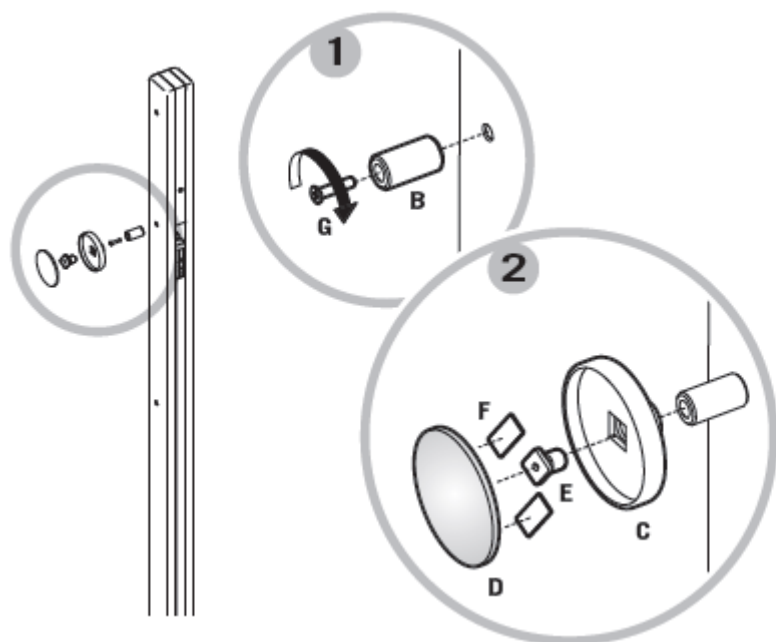

## Espansiva

Piso Cabide extensível.

### **Composição**

- Estrutura em madeira de faia pintada;
- Apoio do casaco, espaçador e base em BAS metalizado;
- Articulações em nylon;

### **Peças para troca**

- Cada código de troca deve ter 10 números: completar eventuais códigos com 08 números com os dois números da cor.

Naturale	03
Noce	06
Bianco	10
Canaletto	76
Wengè	86