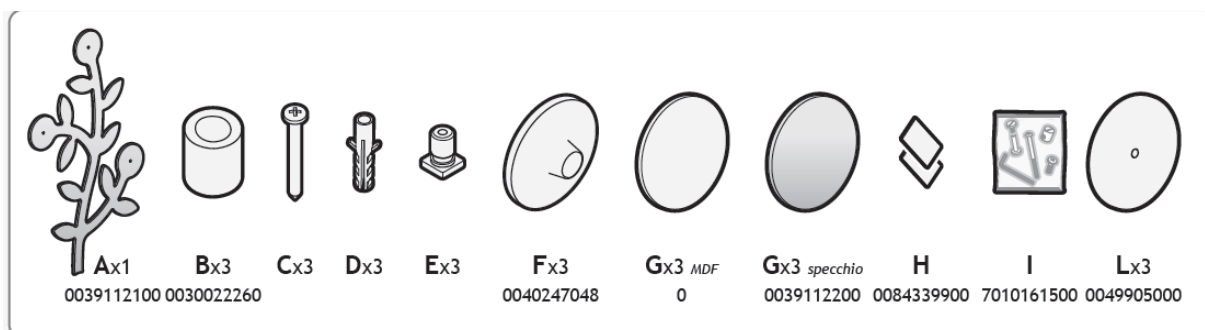

FOPPAPEDRETTI®

Appendialbero

Cabide de parede.

Instruções de Montagem

Ler atentamente e guardar para futuras referências.

- Antes de utilizar Appendialbero, verificar que esteja montado corretamente.
- Controlar periodicamente a perfeita blocagem de todos os sistemas de fixação.
- Limpar com um pano úmido ou detergente neutro (não solvente) e secar com cuidado.

Composição

- Estrutura em metacrilato espelhado ou MDF laminado;
- Inserções em aço galvanizado ou ABS;
- Apoio casaco e espaçador em material plástico cromado ou MDF laminado;

Montagem:

Atenção! Somente para montagem mod. Espelho e com a superfície da parede áspera.

x3

2pz

3pz

4pz

Peças para troca

- Cada código de troca deve ter 10 números: completar eventuais códigos de 08 números com os dois números da cor. Atenção: as substituições tem que serem requeridas somente através do revendedor.