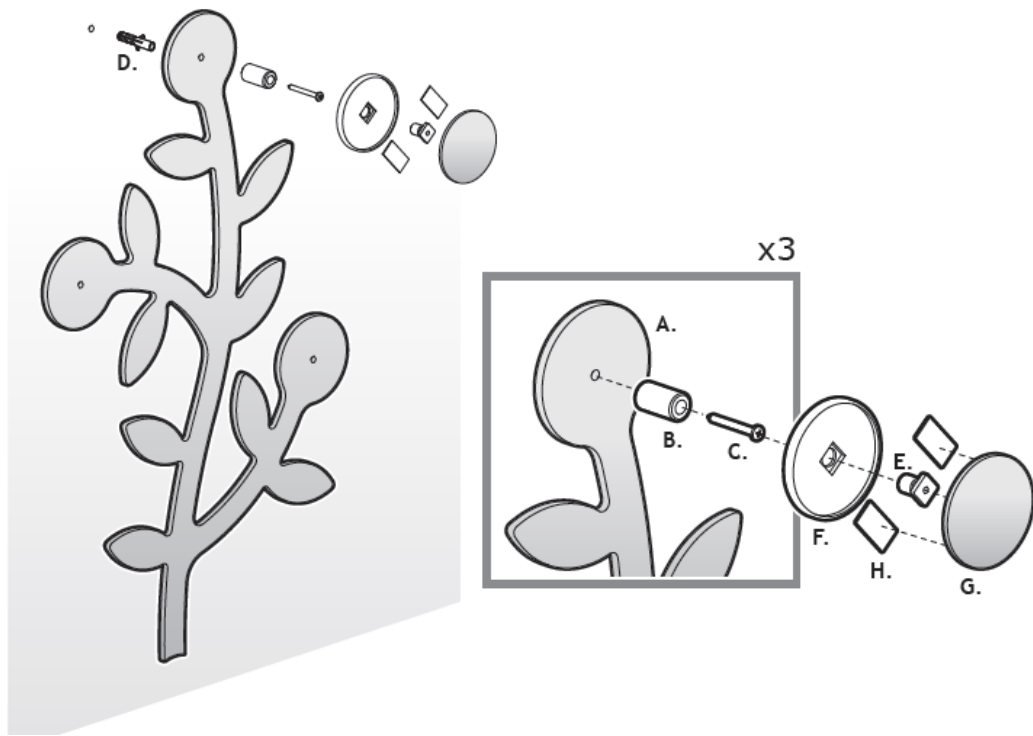

2pz

Peças para troca

- Cada código de troca deve ter 10 números: completar eventuais códigos de 08 números com os dois números da cor. Atenção: as substituições tem que serem requeridas somente através do revendedor.

As características cromadas dos vários materiais podem diferenciar entre elas e não está vinculado ao produtor.

Specchio	00				

FOPPAPEDRETTI