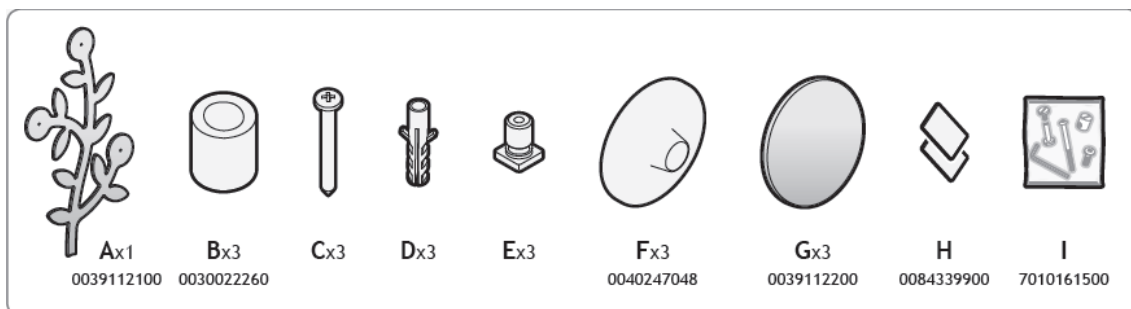

x3

2pz

3pz

4pz

Peças para troca

- Cada código de troca deve ter 10 números: completar eventuais códigos de 08 números com os dois números da cor. Atenção: as substituições tem que serem requeridas somente através do revendedor.

FOPPAPEDRETTI®

Appendialbero

Cabide de parede espelhado.

Instruções de Montagem

Ler atentamente e guardar para futuras referências.

- Antes de utilizar Appendialbero, verificar que esteja montado corretamente.
- Controlar periodicamente a perfeita blocagem de todos os sistemas de fixação.
- Limpar com um pano úmido ou detergente neutro (não solvente) e secar com cuidado.

Composição

- Estrutura em metacrilato espelhado;
- Inserções em aço galvanizado;
- Apoio casaco e espaçador em material plástico cromado;

2pz

3pz

4pz

Peças para troca

- Cada código de troca deve ter 10 números: completar eventuais códigos de 08 números com os dois números da cor. Atenção: as substituições tem que serem requeridas somente através do revendedor.