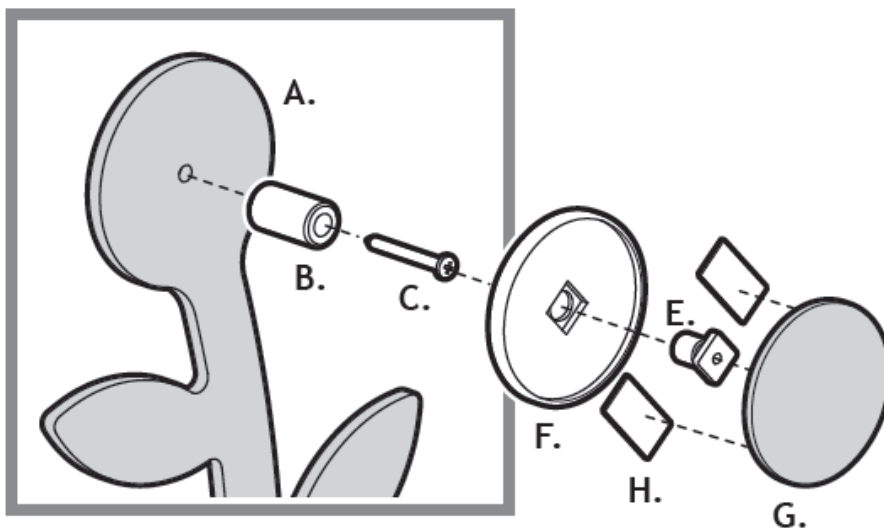

FOPPAPEDRETTI®

Appendialbero

Cabide de parede.

Instruções de Montagem

Ler atentamente e guardar para futuras referências.

- Antes de utilizar Appendialbero, verificar que esteja montado corretamente.
- Controlar periodicamente a perfeita blocagem de todos os sistemas de fixação.
- Limpar com um pano úmido ou detergente neutro (não solvente) e secar com cuidado.

Composição

- Estrutura em metacrilato espelhado ou MDF laminado;
- Inserções em aço galvanizado ou ABS;
- Apoio casaco e espaçador em material plástico cromado ou MDF laminado;

Montagem:

Atenção! Somente para montagem mod. Espelho e com a superfície da parede áspera.

x3

2pz

3pz

4pz

Peças para troca

- Cada código de troca deve ter 10 números: completar eventuais códigos de 08 números com os dois números da cor. Atenção: as substituições tem que serem requeridas somente através do revendedor.