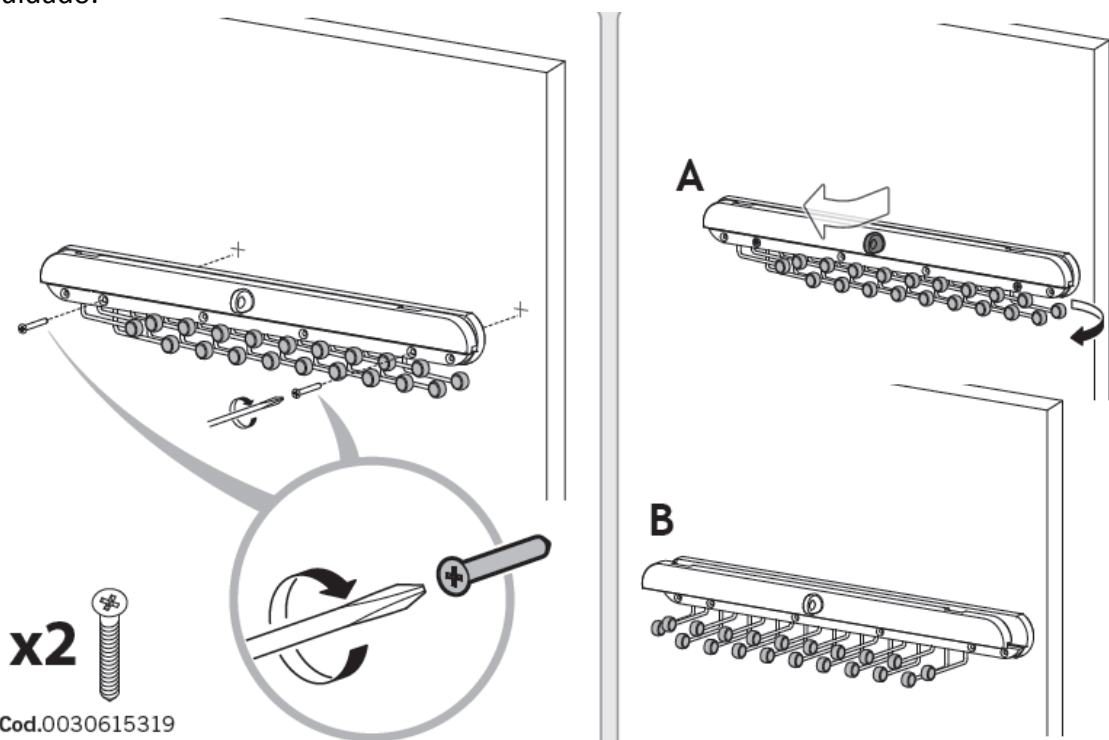

FOPPAEDRETTI®

Dandy

Porta Gravatas para armário.

Instruções de Montagem e Uso

Ler atentamente e guardar para futuras referências.

- Controlar periodicamente o perfeito bloqueio de todos os componentes;
- Limpar com um pano úmido ou detergente neutro (não solvente) e secar com cuidado.

Composição

- Estrutura em madeira de faia maciça pintada com suporte em Iroko;
- Guinchos em inox;